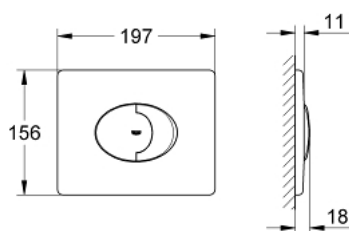

38 506 P00 SKATE AIR НАКЛАДНАЯ ПАНЕЛЬ

ОПИСАНИЕ ПРОДУКТА

- 2 объема смыва или прерывание смыва старт/стоп
- горизонтальный монтаж
- для пневматического смывного клапана
- 156 x 197 мм
- из ABS
- GROHE EcoJoy Технология совершенного потока при уменьшенном расходе воды
- GROHE StarLight хромированное покрытие поверхности
- для Rapid SL и Uniset со смывным бачком GD 2
- для установки на Rapid SLX необходимо заказать ревизионный короб 66 791 000 (приобретается отдельно)

38 506 P00 SKATE AIR НАКЛАДНАЯ ПАНЕЛЬ

ЗАПАСНЫЕ ЧАСТИ

1: Винт (Order-nr. 6636200M)

2: Крепежная рама (Order-nr. 43207000)

3: Крепежный набор (Order-nr. 4308500M)*

4: Крепежный набор (Order-nr. 4215800M)*

* Optional accessories