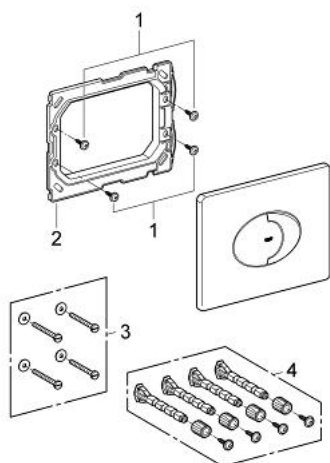

38 506 P00 SKATE AIR НАКЛАДНАЯ ПАНЕЛЬ

ОПИСАНИЕ ПРОДУКТА

- 2 объема смыва или прерывание смыва старт/стоп
- горизонтальный монтаж
- для пневматического смывного клапана
- 156 x 197 мм
- из ABS
- GROHE EcoJoy Технология совершенного потока при уменьшенном расходе воды
- GROHE StarLight хромированное покрытие поверхности
- для Rapid SL и Uniset со смывным бачком GD 2
- для установки на Rapid SLX необходимо заказать ревизионный короб 66 791 000 (приобретается отдельно)

38 506 P00 SKATE AIR НАКЛАДНАЯ ПАНЕЛЬ

ЗАПАСНЫЕ ЧАСТИ

1: Винт (Order-nr. 6636200M)

2: Крепежная рама (Order-nr. 43207000)

3: Крепежный набор (Order-nr. 4308500M)*

4: Крепежный набор (Order-nr. 4215800M)*

* Optional accessories