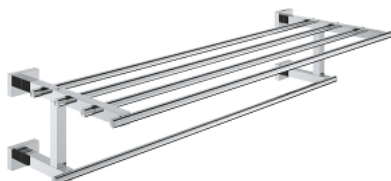

40 512 001 ESSENTIALS CUBE ПОЛКА ДЛЯ ПОЛОТЕНЕЦ

ОПИСАНИЕ ПРОДУКТА

- металл
- 600 мм (функциональная длина 558 мм)
- скрытое крепление
- GROHE StarLight хромированное покрытие поверхности