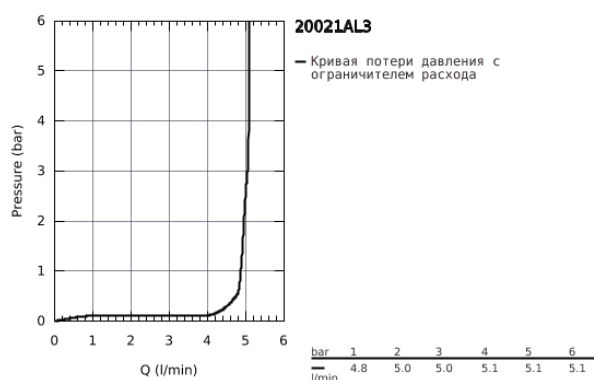

### ОПИСАНИЕ ПРОДУКТА

- керамический вентиль 1/2" - 90°
- GROHE StarLight хромированное покрытие поверхности
- GROHE EcoJoy 5.7 л/мин ламинарный аэратор
- система быстрого монтажа
- аэратор
- фиксированный излив
- с длинной ручкой