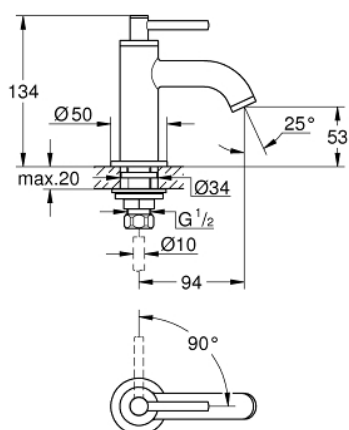

## 20 021 AL3 ATRIO ВЕРТИКАЛЬНЫЙ ВЕНТИЛЬ, DN 15, XS-SIZE

### ЗАПАСНЫЕ ЧАСТИ

- 1: Lever handles (Order-nr. 18027AL3)
- 2: Керамический вентиль 1/2" (Order-nr. 45882000)
- 2.1: O-кольцо Ø18,2 x Ø1,7 (Order-nr. 0392400M)
- 3: Обратное резьбовое соединение (Order-nr. 45004000)
- 4: Регулятор струи (Order-nr. 48408000)
- 5: Резьбовое соединение 1/2" (Order-nr. 1290100M)
- 5.1: Уплотнение Ø18,5 x Ø12 x 2 (Order-nr. 0138900M)
- 6: Накладная гайка 1/2x Ø14,5 (Order-nr. 1290200M)\*