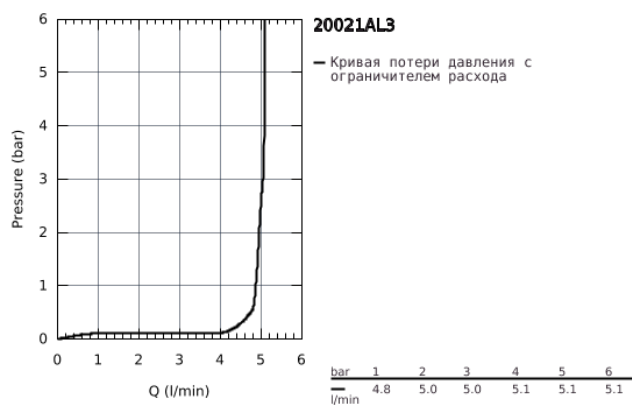

20 021 AL3 ATRIO ВЕРТИКАЛЬНЫЙ ВЕНТИЛЬ, DN 15, XS-SIZE