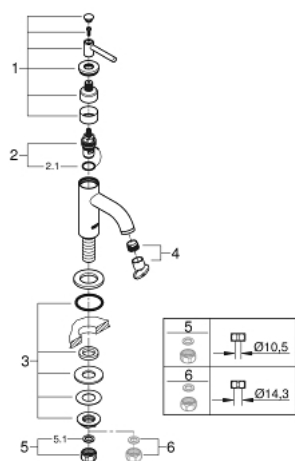

### ОПИСАНИЕ ПРОДУКТА

- керамический вентиль 1/2" - 90°
- GROHE StarLight хромированное покрытие поверхности
- GROHE EcoJoy 5.7 л/мин ламинарный аэратор
- система быстрого монтажа
- аэратор
- фиксированный излив
- с длинной ручкой

## 20 021 AL3 ATRIO ВЕРТИКАЛЬНЫЙ ВЕНТИЛЬ, DN 15, XS-SIZE

### ЗАПАСНЫЕ ЧАСТИ

- 1: Lever handles (Order-nr. 18027AL3)
- 2: Керамический вентиль 1/2" (Order-nr. 45882000)
- 2.1: O-кольцо Ø18,2 x Ø1,7 (Order-nr. 0392400M)
- 3: Обратное резьбовое соединение (Order-nr. 45004000)
- 4: Регулятор струи (Order-nr. 48408000)
- 5: Резьбовое соединение 1/2" (Order-nr. 1290100M)
- 5.1: Уплотнение Ø18,5 x Ø12 x 2 (Order-nr. 0138900M)
- 6: Накладная гайка 1/2x Ø14,5 (Order-nr. 1290200M)\*