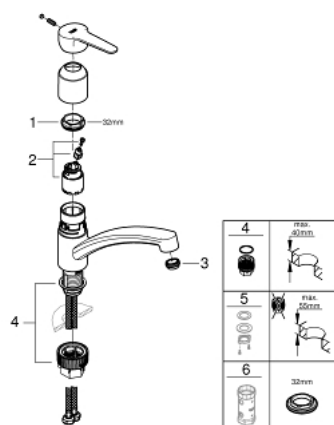

31 680 000 ВАУЕСО СМЕСИТЕЛЬ ОДНОРЫЧАЖНЫЙ ДЛЯ МОЙКИ, DN 15

ОПИСАНИЕ ПРОДУКТА

- с низким изливом
- монтаж на одно отверстие
- GROHE StarLight хромированное покрытие поверхности
- GROHE Longlife керамический картридж 35 мм
- GROHE Zero Изолированный водоток - вода не контактирует с металлами корпуса смесителя
- поворотный трубкообразный излив
- угол поворота 140°
- аэратор с возможностью демонтажа без инструментов (с помощью монеты)
- гибкая подводка
- GROHE FastFixation Plus Система монтажа
- для установки на столешницу толщиной от 40 мм необходим крепеж 48 384 000 (приобретается отдельно)
- минимальное давление 1,0 бар

31 680 000 **BAUCO СМЕСИТЕЛЬ ОДНОРЫЧАЖНЫЙ ДЛЯ МОЙКИ, DN 15**

31 680 000 ВАУЕСО СМЕСИТЕЛЬ ОДНОРЫЧАЖНЫЙ ДЛЯ МОЙКИ, DN 15

ЗАПАСНЫЕ ЧАСТИ

- 1: Screw ring (Order-nr. 46815000)
- 2: Картридж (Order-nr. 46374000)
- 3: Регулятор струи (Order-nr. 48264000)
- 4: Комплект крепежа (Order-nr. 48477000)
- 5: Schaftbefestigung (Order-nr. 48384000)*
- 6: Ключ (Order-nr. 19332000)*