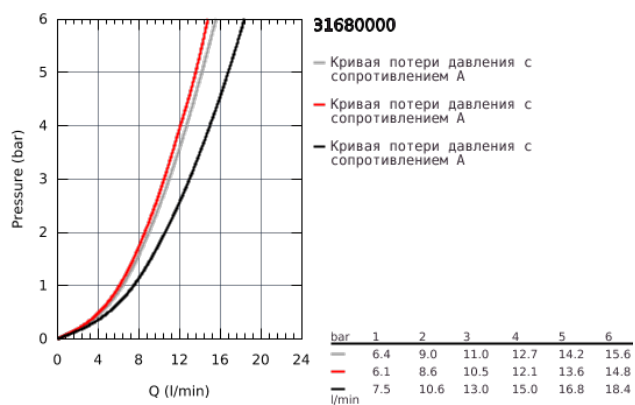

31 680 000 **BAUCO СМЕСИТЕЛЬ ОДНОРЫЧАЖНЫЙ ДЛЯ МОЙКИ, DN 15**