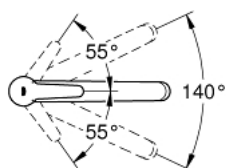

31 680 000 ВАУЕСО СМЕСИТЕЛЬ ОДНОРЫЧАЖНЫЙ ДЛЯ МОЙКИ, DN 15

ОПИСАНИЕ ПРОДУКТА

- с низким изливом
- монтаж на одно отверстие
- GROHE StarLight хромированное покрытие поверхности
- GROHE Longlife керамический картридж 35 мм
- GROHE Zero Изолированный водоток - вода не контактирует с металлами корпуса смесителя
- поворотный трубкообразный излив
- угол поворота 140°
- аэратор с возможностью демонтажа без инструментов (с помощью монеты)
- гибкая подводка
- GROHE FastFixation Plus Система монтажа
- для установки на столешницу толщиной от 40 мм необходим крепеж 48 384 000 (приобретается отдельно)
- минимальное давление 1,0 бар

31 680 000 **BAUCO СМЕСИТЕЛЬ ОДНОРЫЧАЖНЫЙ ДЛЯ МОЙКИ, DN 15**

31 680 000 ВАУЕСО СМЕСИТЕЛЬ ОДНОРЫЧАЖНЫЙ ДЛЯ МОЙКИ, DN 15

ЗАПАСНЫЕ ЧАСТИ

- 1: Screw ring (Order-nr. 46815000)
- 2: Картридж (Order-nr. 46374000)
- 3: Регулятор струи (Order-nr. 48264000)
- 4: Комплект крепежа (Order-nr. 48477000)
- 5: Schaftbefestigung (Order-nr. 48384000)*
- 6: Ключ (Order-nr. 19332000)*