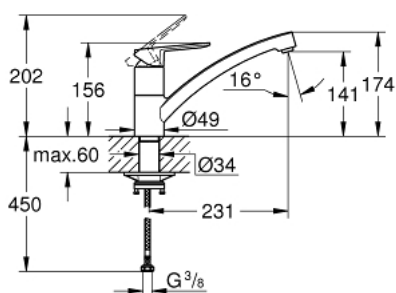

31 680 000 ВАУЕСО СМЕСИТЕЛЬ ОДНОРЫЧАЖНЫЙ ДЛЯ МОЙКИ, DN 15

ОПИСАНИЕ ПРОДУКТА

- с низким изливом
- монтаж на одно отверстие
- GROHE StarLight хромированное покрытие поверхности
- GROHE Longlife керамический картридж 35 мм
- GROHE Zero Изолированный водоток - вода не контактирует с металлами корпуса смесителя
- поворотный трубкообразный излив
- угол поворота 140°
- аэратор с возможностью демонтажа без инструментов (с помощью монеты)
- гибкая подводка
- GROHE FastFixation Plus Система монтажа
- для установки на столешницу толщиной от 40 мм необходим крепеж 48 384 000 (приобретается отдельно)
- минимальное давление 1,0 бар

31 680 000 **BAUCO СМЕСИТЕЛЬ ОДНОРЫЧАЖНЫЙ ДЛЯ МОЙКИ, DN 15**

31 680 000 ВАУЕСО СМЕСИТЕЛЬ ОДНОРЫЧАЖНЫЙ ДЛЯ МОЙКИ, DN 15

ЗАПАСНЫЕ ЧАСТИ

- 1: Screw ring (Order-nr. 46815000)
- 2: Картридж (Order-nr. 46374000)
- 3: Регулятор струи (Order-nr. 48264000)
- 4: Комплект крепежа (Order-nr. 48477000)
- 5: Schaftbefestigung (Order-nr. 48384000)*
- 6: Ключ (Order-nr. 19332000)*