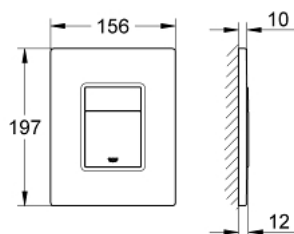

### ОПИСАНИЕ ПРОДУКТА

- с графическим принтом
- 2 объема смыва или прерывание смыва старт/стоп
- для пневматического смывного клапана
- для вертикального и горизонтального монтажа
- 156 x 197 мм
- из ABS
- GROHE StarLight хромированное покрытие поверхности
- GROHE EcoJoy Технология совершенного потока при уменьшенном расходе воды