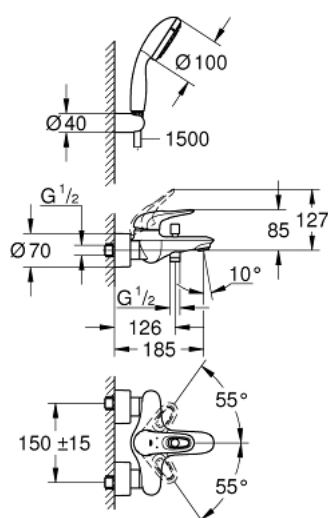

33 592 30A EUROSTYLE СМЕСИТЕЛЬ ОДНОРЫЧАЖНЫЙ ДЛЯ ВАННЫ, DN 15

ОПИСАНИЕ ПРОДУКТА

- настенный монтаж
- металлическая рукоятка (с отверстием)
- GROHE SilkMove керамический картридж 35 мм
- с ограничителем температуры
- GROHE StarLight хромированное покрытие поверхности
- регулировка расхода воды
- автоматический переключатель: ванна/душ
- аэратор
- встроенный запорный клапан в душевом отводе 1/2"
- скрытые S-образные эксцентрики
- отражатели из металла
- с защитой от обратного потока
- с душевым набором
- в комплект входят:
 - Tempesta 100 ручной душ, 2 режима, 9,5 л/мин (26 161)
 - настенный держатель ручного душа (28 605)
 - душевой шланг Relaxaflex 1500 мм 1/2" x 1/2" (28 151)

33 592 30A EUROSTYLE СМЕСИТЕЛЬ ОДНОРЫЧАЖНЫЙ ДЛЯ ВАННЫ, DN 15

ЗАПАСНЫЕ ЧАСТИ

- 1: Рычаг (Order-nr. 46940000)
 - 2: Колпак (Order-nr. 46436000)
 - 3: Винтовая стяжка (Order-nr. 46460000)
 - 4: Картридж (Order-nr. 46374000)
 - 5: Кнопка переключателя (Order-nr. 64309000)
 - 6: Аэратор (Order-nr. 13952000)
 - 7: Переключатель (Order-nr. 65655000)
 - 8: Обратный клапан (Order-nr. 48276000)
 - 9: Резьбовое соединение подключения 1/2" (Order-nr. 45044000)
 - 10: S-образный эксцентрик (Order-nr. 12693000)
 - 11: Сетка (Order-nr. 0700200M)
 - 12: Ключ (Order-nr. 19377000)*
 - 13: Набор удлинителей, 30 мм (Order-nr. 46238000)*
- * Optional accessories