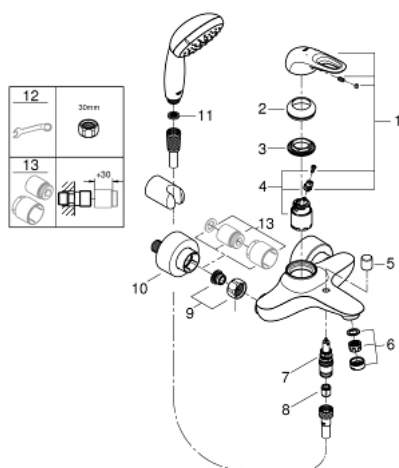

33 592 30A EUROSTYLE СМЕСИТЕЛЬ ОДНОРЫЧАЖНЫЙ ДЛЯ ВАННЫ, DN 15

ОПИСАНИЕ ПРОДУКТА

- настенный монтаж
- металлическая рукоятка (с отверстием)
- GROHE SilkMove керамический картридж 35 мм
- с ограничителем температуры
- GROHE StarLight хромированное покрытие поверхности
- регулировка расхода воды
- автоматический переключатель: ванна/душ
- аэратор
- встроенный запорный клапан в душевом отводе 1/2"
- скрытые S-образные эксцентрики
- отражатели из металла
- с защитой от обратного потока
- с душевым набором
- в комплект входят:
 - Tempesta 100 ручной душ, 2 режима, 9,5 л/мин (26 161)
 - настенный держатель ручного душа (28 605)
 - душевой шланг Relaxaflex 1500 мм 1/2" x 1/2" (28 151)

33 592 30A EUROSTYLE СМЕСИТЕЛЬ ОДНОРЫЧАЖНЫЙ ДЛЯ ВАННЫ, DN 15

ЗАПАСНЫЕ ЧАСТИ

- 1: Рычаг (Order-nr. 46940000)
 - 2: Колпак (Order-nr. 46436000)
 - 3: Винтовая стяжка (Order-nr. 46460000)
 - 4: Картридж (Order-nr. 46374000)
 - 5: Кнопка переключателя (Order-nr. 64309000)
 - 6: Аэратор (Order-nr. 13952000)
 - 7: Переключатель (Order-nr. 65655000)
 - 8: Обратный клапан (Order-nr. 48276000)
 - 9: Резьбовое соединение подключения 1/2" (Order-nr. 45044000)
 - 10: S-образный эксцентрик (Order-nr. 12693000)
 - 11: Сетка (Order-nr. 0700200M)
 - 12: Ключ (Order-nr. 19377000)*
 - 13: Набор удлинителей, 30 мм (Order-nr. 46238000)*
- * Optional accessories