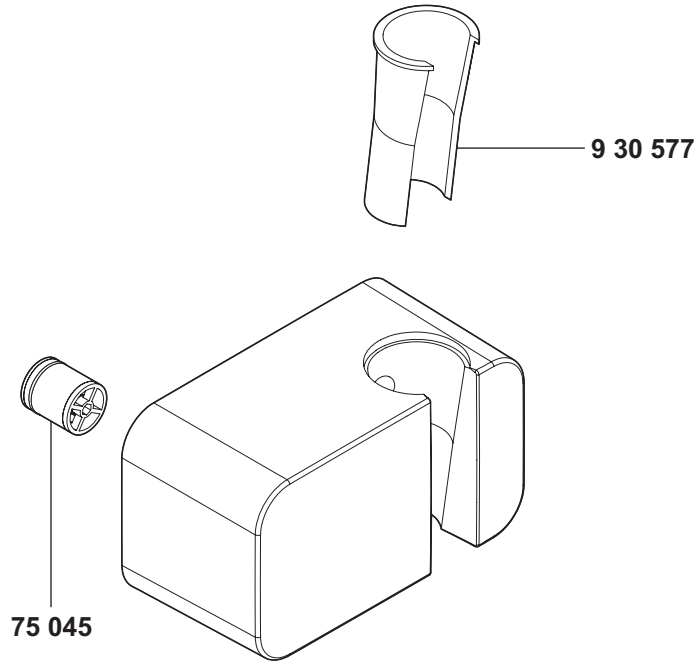

KLUDI A-QA

65560

A_6556000

65560

Wandanschlussbogen

75 045 Rückflussverhinderer
930 577 Konuseinsatz

wall supply

back flow preventer (check valve)
conical insert

slangaansluitbocht

terugslagklep
konische wartel