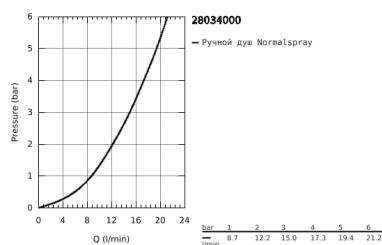

28 034 000 SENA STICK РУЧНОЙ ДУШ, 1 ВИД СТРУИ

ОПИСАНИЕ ПРОДУКТА

- Normal
- металл
- GROHE DreamSpray превосходный поток воды
- GROHE StarLight хромированное покрытие поверхности
- SpeedClean система против известковых отложений
- внутренний охлаждающий канал для продолжительного срока службы
- универсальное крепление, подходящее к любому стандартному шлангу