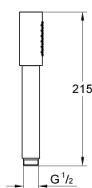

28 034 000 SENA STICK РУЧНОЙ ДУШ, 1 ВИД СТРУИ

ОПИСАНИЕ ПРОДУКТА

- Normal
- металл
- GROHE DreamSpray превосходный поток воды
- GROHE StarLight хромированное покрытие поверхности
- SpeedClean система против известковых отложений
- внутренний охлаждающий канал для продолжительного срока службы
- универсальное крепление, подходящее к любому стандартному шлангу

28 034 000 **SENA STICK РУЧНОЙ ДУШ, 1 ВИД СТРУИ**

ЗАПАСНЫЕ ЧАСТИ

1: Сетка (Order-nr. 0700200M)