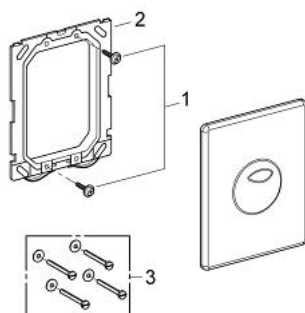

38 862 P00 SKATE НАКЛАДНАЯ ПАНЕЛЬ

ОПИСАНИЕ ПРОДУКТА

- 2 объема смыва или прерывание смыва старт/стоп
- для пневматического смывного клапана
- для вертикального и горизонтального монтажа
- 156 x 197 мм
- из ABS
- GROHE StarLight хромированное покрытие поверхности
- GROHE EcoJoy Технология совершенного потока при уменьшенном расходе воды
- для Rapid SL и Uniset со смывным бачком GD 2
- для установки на Rapid SLX необходимо заказать ревизионный короб 66 791 000 (приобретается отдельно)

38 862 P00 SKATE НАКЛАДНАЯ ПАНЕЛЬ

ЗАПАСНЫЕ ЧАСТИ

1: Винт (Order-nr. 6636200M)

2: Крепежная рама (Order-nr. 43207000)

3: Крепежный набор (Order-nr. 4308500M)*

* Optional accessories