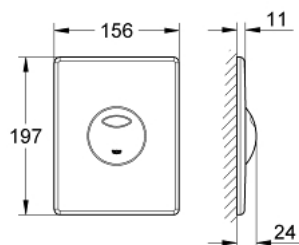

38 862 P00 SKATE НАКЛАДНАЯ ПАНЕЛЬ

ОПИСАНИЕ ПРОДУКТА

- 2 объема смыва или прерывание смыва старт/стоп
- для пневматического смывного клапана
- для вертикального и горизонтального монтажа
- 156 x 197 мм
- из ABS
- GROHE StarLight хромированное покрытие поверхности
- GROHE EcoJoy Технология совершенного потока при уменьшенном расходе воды
- для Rapid SL и Uniset со смывным бачком GD 2
- для установки на Rapid SLX необходимо заказать ревизионный короб 66 791 000 (приобретается отдельно)

38 862 P00 SKATE НАКЛАДНАЯ ПАНЕЛЬ

ЗАПАСНЫЕ ЧАСТИ

1: Винт (Order-nr. 6636200M)

2: Крепежная рама (Order-nr. 43207000)

3: Крепежный набор (Order-nr. 4308500M)*

* Optional accessories