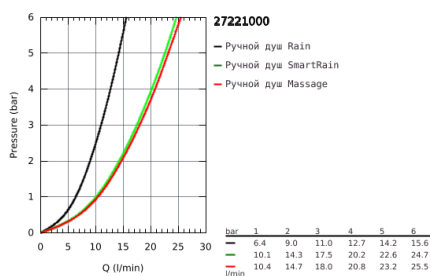

27 221 000 EUPHORIA 110 MASSAGE РУЧНОЙ ДУШ, 3 ВИДА СТРУЙ

ОПИСАНИЕ ПРОДУКТА

- Rain / Massage / SmartRain
- GROHE DreamSpray превосходный поток воды
- GROHE SprayDimmer
- GROHE StarLight хромированное покрытие поверхности
- SpeedClean система против известковых отложений
- внутренний охлаждающий канал для продолжительного срока службы
- универсальное крепление, подходящее к любому стандартному шлангу
- может использоваться с проточным водонагревателем

Certificate NF - Classement E1 C1 A3 U3