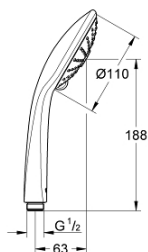

27 221 000 EUPHORIA 110 MASSAGE РУЧНОЙ ДУШ, 3 ВИДА СТРУЙ

ОПИСАНИЕ ПРОДУКТА

- Rain / Massage / SmartRain
- GROHE DreamSpray превосходный поток воды
- GROHE SprayDimmer
- GROHE StarLight хромированное покрытие поверхности
- SpeedClean система против известковых отложений
- внутренний охлаждающий канал для продолжительного срока службы
- универсальное крепление, подходящее к любому стандартному шлангу
- может использоваться с проточным водонагревателем

Certificate NF - Classement E1 C1 A3 U3

27 221 000 **EUPHORIA 110 MASSAGE РУЧНОЙ ДУШ, 3 ВИДА СТРУЙ**

ЗАПАСНЫЕ ЧАСТИ

1: Сетка (Order-nr. 0700200M)