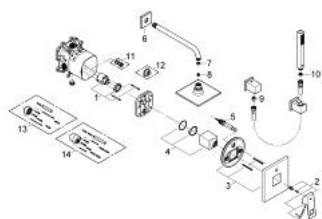

23 409 000 EUROCUBE НАБОР ДЛЯ КОМПЛЕКТАЦИИ ДУША EUPHORIA CUBE 152

ОПИСАНИЕ ПРОДУКТА

- в комплект входят:
- Eurocube Комплект верхней монтажной части (19 896 000)
- Euphoria Cube 152 Верхний душ (27 705 000)
- Rainshower Душевой кронштейн 275 мм (27 488 000)
- Euphoria Cube Stick Душевой набор (27 702 000)
- Euphoria Cube Подключение для душевого шланга (27 704 000)
- минимальное давление 1,0 бар

23 409 000 EUROCUBE НАБОР ДЛЯ КОМПЛЕКТАЦИИ ДУША EURHORIA CUBE 152

ЗАПАСНЫЕ ЧАСТИ

- 1: Картридж (Order-nr. 46048000)
 - 2: Рычаг (Order-nr. 46782000)
 - 3: Розетка (Order-nr. 46783000)
 - 4: Колпак (Order-nr. 46784000)
 - 5: Комплект переключения (Order-nr. 46785000)
 - 6: Розетка (Order-nr. 48118000)
 - 7: Уплотнение $\varnothing 18,5 \times \varnothing 12 \times 2$ (Order-nr. 0138900M)
 - 8: Сетка (Order-nr. 0676800M)
 - 9: Обратный клапан (Order-nr. 08565000)
 - 10: Сетка (Order-nr. 0700200M)
 - 11: Защитный комплект (Order-nr. 29008000)*
 - 12: Ограничитель температуры (Order-nr. 46375000)*
 - 13: Удлинение (Order-nr. 46807000)*
 - 14: Удлинение (Order-nr. 46808000)*
- * Optional accessories