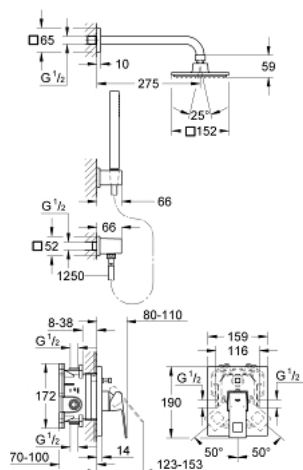

23 409 000 EUROCUBE НАБОР ДЛЯ КОМПЛЕКТАЦИИ ДУША EUPHORIA CUBE 152

ОПИСАНИЕ ПРОДУКТА

- в комплект входят:
- Eurocube Комплект верхней монтажной части (19 896 000)
- Euphoria Cube 152 Верхний душ (27 705 000)
- Rainshower Душевой кронштейн 275 мм (27 488 000)
- Euphoria Cube Stick Душевой набор (27 702 000)
- Euphoria Cube Подключение для душевого шланга (27 704 000)
- минимальное давление 1,0 бар

23 409 000 EUROCUBE НАБОР ДЛЯ КОМПЛЕКТАЦИИ ДУША EURHORIA CUBE 152

ЗАПАСНЫЕ ЧАСТИ

- 1: Картридж (Order-nr. 46048000)
 - 2: Рычаг (Order-nr. 46782000)
 - 3: Розетка (Order-nr. 46783000)
 - 4: Колпак (Order-nr. 46784000)
 - 5: Комплект переключения (Order-nr. 46785000)
 - 6: Розетка (Order-nr. 48118000)
 - 7: Уплотнение $\varnothing 18,5 \times \varnothing 12 \times 2$ (Order-nr. 0138900M)
 - 8: Сетка (Order-nr. 0676800M)
 - 9: Обратный клапан (Order-nr. 08565000)
 - 10: Сетка (Order-nr. 0700200M)
 - 11: Защитный комплект (Order-nr. 29008000)*
 - 12: Ограничитель температуры (Order-nr. 46375000)*
 - 13: Удлинение (Order-nr. 46807000)*
 - 14: Удлинение (Order-nr. 46808000)*
- * Optional accessories