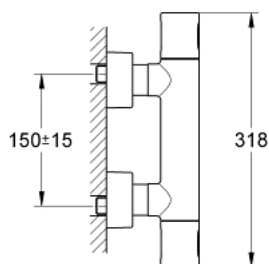

34 274 000 GROHTHERM 3000 COSMOPOLITAN ТЕРМОСТАТ ДЛЯ ДУША, DN 15

ОПИСАНИЕ ПРОДУКТА

- настенный монтаж
- 100% GROHE CoolTouch корпус изделия + S-образные эксцентрики
- GROHE StarLight хромированное покрытие поверхности
- GROHE SafeStop стопор безопасности при 38°C
- GROHE SafeStop Plus опционно ограничитель температуры на 43°C, включен
- GROHE TurboStat компактный картридж с восковым термoeлементом
- встроенный стопор смешанной воды
- GROHE EcoButton рукоятка регулировки напора с кнопкой для экономии воды и индивидуально устанавливаемым стопором
- Carbodur керамический вентиль 1/2", 180°
- отвод для душа снизу 1/2"
- встроенные обратные клапаны
- грязеулавливающие фильтры
- с защитой от обратного потока
- скрытые S-образные эксцентрики, CoolTouch розетки с уплотнением к стене
- GROHE EcoJoy Технология совершенного потока при уменьшенном расходе воды