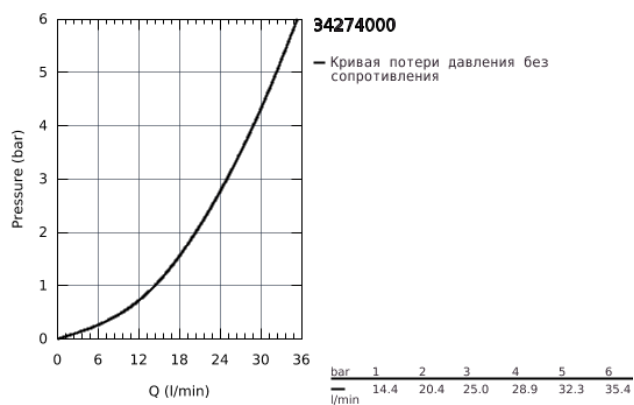

## 34 274 000 GROHTHERM 3000 COSMOPOLITAN ТЕРМОСТАТ ДЛЯ ДУША, DN 15