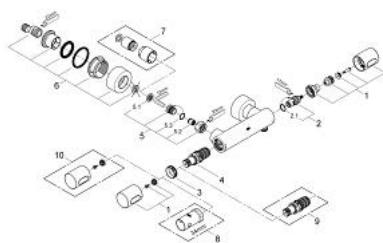

### ОПИСАНИЕ ПРОДУКТА

- настенный монтаж
- 100% GROHE CoolTouch корпус изделия + S-образные эксцентрики
- GROHE StarLight хромированное покрытие поверхности
- GROHE SafeStop стопор безопасности при 38°C
- GROHE SafeStop Plus опционно ограничитель температуры на 43°C, включен
- GROHE TurboStat компактный картридж с восковым термoeлементом
- встроенный стопор смешанной воды
- GROHE EcoButton рукоятка регулировки напора с кнопкой для экономии воды и индивидуально устанавливаемым стопором
- Carbodur керамический вентиль 1/2", 180°
- отвод для душа снизу 1/2"
- встроенные обратные клапаны
- грязеулавливающие фильтры
- с защитой от обратного потока
- скрытые S-образные эксцентрики, CoolTouch розетки с уплотнением к стене
- GROHE EcoJoy Технология совершенного потока при уменьшенном расходе воды

### SPARE PARTS

- 1: Рычаг (Order-nr. 47803000)
  - 2: Керамический вентиль 1/2" (Order-nr. 45346000)
  - 2.1: O-кольцо Ø18,2 x Ø1,7 (Order-nr. 0392400M)
  - 3: Крепежное кольцо (Order-nr. 47743000)
  - 4: Компактный термостатический картридж 1/2" (Order-nr. 47439000)
  - 5: Обратный клапан (Order-nr. 47189000)
  - 5.1: Грязеулавливающий фильтр (Order-nr. 0726400M)
  - 5.2: Обратный клапан (Order-nr. 08565000)
  - 5.3: O-кольцо Ø17 x Ø2 (Order-nr. 0305500M)
  - 6: S-образный эксцентрик (Order-nr. 12693000)
  - 7: Набор удлинителей, 30 мм (Order-nr. 46238000)\*
  - 8: Ключ (Order-nr. 19332000)\*
  - 9: GROHE TurboStat картридж 1/2" (Order-nr. 47175000)\*
  - 10: Рукоятка выбора температуры (Order-nr. 47811000)\*
- \* Optional accessories