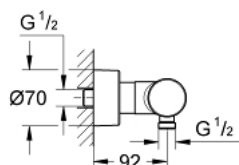

### ОПИСАНИЕ ПРОДУКТА

- настенный монтаж
- 100% GROHE CoolTouch корпус изделия + S-образные эксцентрики
- GROHE StarLight хромированное покрытие поверхности
- GROHE SafeStop стопор безопасности при 38°C
- GROHE SafeStop Plus опционно ограничитель температуры на 43°C, включен
- GROHE TurboStat компактный картридж с восковым термoeлементом
- встроенный стопор смешанной воды
- GROHE EcoButton рукоятка регулировки напора с кнопкой для экономии воды и индивидуально устанавливаемым стопором
- Carbodur керамический вентиль 1/2", 180°
- отвод для душа снизу 1/2"
- встроенные обратные клапаны
- грязеулавливающие фильтры
- с защитой от обратного потока
- скрытые S-образные эксцентрики, CoolTouch розетки с уплотнением к стене
- GROHE EcoJoy Технология совершенного потока при уменьшенном расходе воды

### SPARE PARTS

- 1: Рычаг (Order-nr. 47803000)
  - 2: Керамический вентиль 1/2" (Order-nr. 45346000)
  - 2.1: O-кольцо Ø18,2 x Ø1,7 (Order-nr. 0392400M)
  - 3: Крепежное кольцо (Order-nr. 47743000)
  - 4: Компактный термостатический картридж 1/2" (Order-nr. 47439000)
  - 5: Обратный клапан (Order-nr. 47189000)
  - 5.1: Грязеулавливающий фильтр (Order-nr. 0726400M)
  - 5.2: Обратный клапан (Order-nr. 08565000)
  - 5.3: O-кольцо Ø17 x Ø2 (Order-nr. 0305500M)
  - 6: S-образный эксцентрик (Order-nr. 12693000)
  - 7: Набор удлинителей, 30 мм (Order-nr. 46238000)\*
  - 8: Ключ (Order-nr. 19332000)\*
  - 9: GROHE TurboStat картридж 1/2" (Order-nr. 47175000)\*
  - 10: Рукоятка выбора температуры (Order-nr. 47811000)\*
- \* Optional accessories