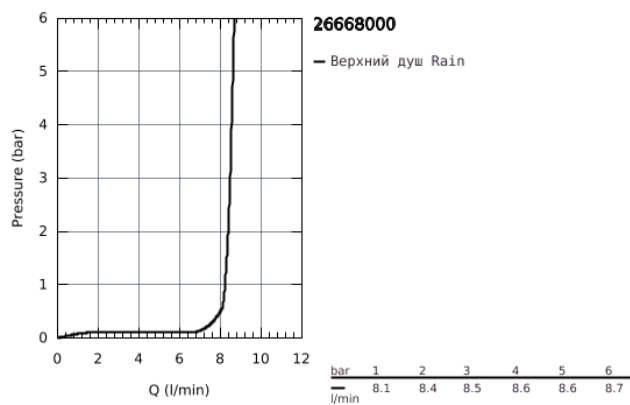

26 668 000 TEMPESTA 250 ВЕРХНИЙ ДУШ С ДУШЕВЫМ КРОНШТЕЙНОМ 380 ММ, 1 РЕЖИМ СТРУИ

ОПИСАНИЕ ПРОДУКТА

- в комплект входят:
- верхний душ Tempesta 250 (26 666)
- один вид струи:
- Rain
- тыльная часть верхнего душа белая
- Душевой кронштейн 380 мм (28 361)
- GROHE EcoJoy ограничитель расхода воды 9,5 л/мин
- GROHE DreamSpray превосходный поток воды
- GROHE StarLight хромированное покрытие поверхности
- SpeedClean система против известковых отложений
- внутренний охлаждающий канал для продолжительного срока службы
- может использоваться с проточным водонагревателем
- профессиональная серия

26 668 000 **TEMPESTA 250 ВЕРХНИЙ ДУШ С ДУШЕВЫМ КРОНШТЕЙНОМ 380 ММ, 1 РЕЖИМ СТРУИ**

ЗАПАСНЫЕ ЧАСТИ

1: Уплотнение Ø18,5 x Ø12 x 2 (Order-nr. 0138900M)

2: Сетка (Order-nr. 48007000)

3: Розетка (Order-nr. 11741000)