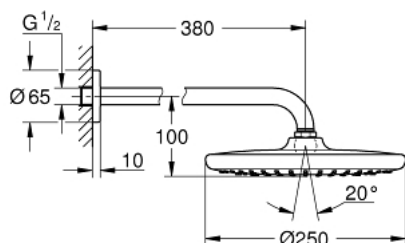

26 668 000 TEMPESTA 250 ВЕРХНИЙ ДУШ С ДУШЕВЫМ КРОНШТЕЙНОМ 380 ММ, 1 РЕЖИМ СТРУИ

ОПИСАНИЕ ПРОДУКТА

- в комплект входят:
- верхний душ Tempesta 250 (26 666)
- один вид струи:
- Rain
- тыльная часть верхнего душа белая
- Душевой кронштейн 380 мм (28 361)
- GROHE EcoJoy ограничитель расхода воды 9,5 л/мин
- GROHE DreamSpray превосходный поток воды
- GROHE StarLight хромированное покрытие поверхности
- SpeedClean система против известковых отложений
- внутренний охлаждающий канал для продолжительного срока службы
- может использоваться с проточным водонагревателем
- профессиональная серия

26 668 000 **TEMPESTA 250 ВЕРХНИЙ ДУШ С ДУШЕВЫМ КРОНШТЕЙНОМ 380 ММ, 1 РЕЖИМ СТРУИ**

ЗАПАСНЫЕ ЧАСТИ

1: Уплотнение Ø18,5 x Ø12 x 2 (Order-nr. 0138900M)

2: Сетка (Order-nr. 48007000)

3: Розетка (Order-nr. 11741000)