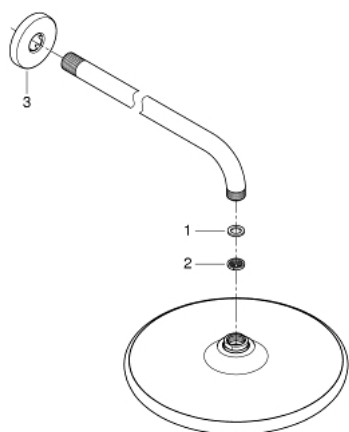

26 668 000 TEMPESTA 250 ВЕРХНИЙ ДУШ С ДУШЕВЫМ КРОНШТЕЙНОМ 380 ММ, 1 РЕЖИМ СТРУИ

ОПИСАНИЕ ПРОДУКТА

- в комплект входят:
- верхний душ Tempesta 250 (26 666)
- один вид струи:
- Rain
- тыльная часть верхнего душа белая
- Душевой кронштейн 380 мм (28 361)
- GROHE EcoJoy ограничитель расхода воды 9,5 л/мин
- GROHE DreamSpray превосходный поток воды
- GROHE StarLight хромированное покрытие поверхности
- SpeedClean система против известковых отложений
- внутренний охлаждающий канал для продолжительного срока службы
- может использоваться с проточным водонагревателем
- профессиональная серия

26 668 000 **TEMPESTA 250 ВЕРХНИЙ ДУШ С ДУШЕВЫМ КРОНШТЕЙНОМ 380 ММ, 1 РЕЖИМ СТРУИ**

ЗАПАСНЫЕ ЧАСТИ

1: Уплотнение Ø18,5 x Ø12 x 2 (Order-nr. 0138900M)

2: Сетка (Order-nr. 48007000)

3: Розетка (Order-nr. 11741000)