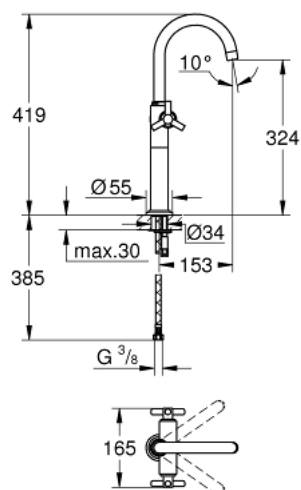

21 044 000 **ATRIO СМЕСИТЕЛЬ ДЛЯ РАКОВИНЫ НА ОДНО
ОТВЕРСТИЕ, DN 15
XL-SIZE**

ОПИСАНИЕ ПРОДУКТА

- для отдельностоящих раковин
- керамические вентили 1/2", 90°
- GROHE StarLight хромированное покрытие поверхности
- система быстрого монтажа
- поворотный трубкообразный C-излив саэратором и стопором
- общая высота 419 мм
- без тяги и сливного гарнитура
- гибкая подводка
- с ручкой Ypsilon

21 044 000 **ATRIO СМЕСИТЕЛЬ ДЛЯ РАКОВИНЫ НА ОДНО
ОТВЕРСТИЕ, DN 15
XL-SIZE**

SPARE PARTS

- 1: Рукоятка Atrio Ypsilon (Order-nr. 45603000)
 - 1.1: Крепление рукоятки (Order-nr. 45605000)
 - 2: Керамический вентиль 1/2" (Order-nr. 45882000)
 - 2.1: O-кольцо Ø18,2 x Ø1,7 (Order-nr. 0392400M)
 - 3: Трубообразный излив (Order-nr. 13170000)
 - 3.1: Страховочное кольцо (Order-nr. 0806500M)
 - 3.2: O-кольцо Ø13,5 x Ø2,75 (Order-nr. 0128500M)
 - 3.3: Аэратор (Order-nr. 13935000)
 - 4: Розетка (Order-nr. 45629000)
 - 5: Обратное резьбовое соединение (Order-nr. 46249000)
 - 6: Монтажный ключ (Order-nr. 19017000)*
- * Optional accessories