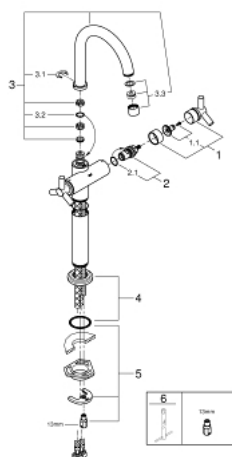

21 044 000 **ATRIO СМЕСИТЕЛЬ ДЛЯ РАКОВИНЫ НА ОДНО
ОТВЕРСТИЕ, DN 15
XL-SIZE**

ОПИСАНИЕ ПРОДУКТА

- для отдельностоящих раковин
- керамические вентили 1/2", 90°
- GROHE StarLight хромированное покрытие поверхности
- система быстрого монтажа
- поворотный трубкообразный C-излив саэратором и стопором
- общая высота 419 мм
- без тяги и сливного гарнитура
- гибкая подводка
- с ручкой Ypsilon

21 044 000 **ATRIO СМЕСИТЕЛЬ ДЛЯ РАКОВИНЫ НА ОДНО
ОТВЕРСТИЕ, DN 15
XL-SIZE**

SPARE PARTS

- 1: Рукоятка Atrio Ypsilon (Order-nr. 45603000)
 - 1.1: Крепление рукоятки (Order-nr. 45605000)
 - 2: Керамический вентиль 1/2" (Order-nr. 45882000)
 - 2.1: O-кольцо Ø18,2 x Ø1,7 (Order-nr. 0392400M)
 - 3: Трубообразный излив (Order-nr. 13170000)
 - 3.1: Страховочное кольцо (Order-nr. 0806500M)
 - 3.2: O-кольцо Ø13,5 x Ø2,75 (Order-nr. 0128500M)
 - 3.3: Аэратор (Order-nr. 13935000)
 - 4: Розетка (Order-nr. 45629000)
 - 5: Обратное резьбовое соединение (Order-nr. 46249000)
 - 6: Монтажный ключ (Order-nr. 19017000)*
- * Optional accessories