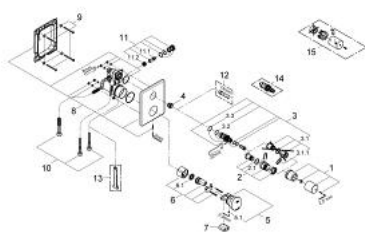

36 247 000 EURODISC SE АВТОМАТИЧЕСКИЙ ТЕРМОСТАТ ДЛЯ ДУША 1/2"

ОПИСАНИЕ ПРОДУКТА

- 6V литиевая батарейка, тип CR-P2
- GROHE StarLight хромированное покрытие поверхности
- GROHE TurboStat компактный картридж с восковым термoeлементом
- ручьятка выбора температуры со стопором между 35°C и 45°C
- обратный клапан
- грязеулавливающие фильтры
- прерывание подачи воды старт/стоп
- автоматическое отключение воды
- активизация включения
- время подачи воды от 7 сек. до 30 мин.
- автоматический смыв 5 мин после 3-х дней не пользования
- модуль термической дезинфекции 3,5 – 11 мин
- комплект верхней монтажной части для
- 36 014 (integrated elastomer fitting box)
- 36 246
- Одобрено в CE
- класс шума I по DIN 4109
- тип защиты IP 55

36 247 000 EURODISC SE АВТОМАТИЧЕСКИЙ ТЕРМОСТАТ ДЛЯ ДУША 1/2"

SPARE PARTS

- 1: Рукоятка выбора температуры (Order-nr. 47409000)
- 2: Ограничительное кольцо (Order-nr. 47641000)
- 2.1: Крепежная скоба (Order-nr. 0574400M)
- 3: Термозлемент 1/2" (Order-nr. 47217000)
- 3.1: Ограничительное кольцо и регулировочная гайка (Order-nr. 47300000)
- 3.1.1: Крепежная скоба (Order-nr. 0574400M)
- 3.2: O-кольцо Ø21 x Ø2 (Order-nr. 0599900M)
- 3.3: O-кольцо Ø24 x Ø2 (Order-nr. 0119600M)
- 4: Седло (Order-nr. 01460000)
- 5: Картридж (Order-nr. 43497000)
- 5.1: Винт (Order-nr. 4346200M)
- 6: Магнитный вентиль (Order-nr. 43532000)
- 6.1: Грязеулавливающий фильтр (Order-nr. 42798000)
- 7: Смеситель (Order-nr. 42886000)
- 8: Накладная панель (Order-nr. 43541000)
- 9: Крепежный набор (Order-nr. 4308500M)
- 10: Набор подсоединительных шлангов (Order-nr. 43566000)
- 11: Обратный клапан (Order-nr. 43433000)
- 11.1: Обратный клапан (Order-nr. 4343200M)
- 11.2: Грязеулавливающий фильтр (Order-nr. 4329600M)
- 12: Ключ (Order-nr. 19070000)*
- 13: Ключ для демонтажа (Order-nr. 19132000)*
- 14: Термозлемент для обратного подключения (Order-nr. 47657000)*
- 15: Металлическая рукоятка температурной настройки (Order-nr. 47763000)*