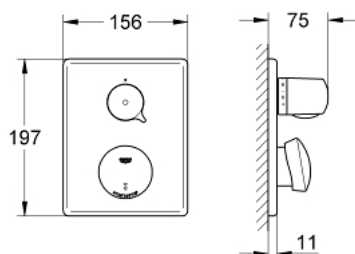

36 247 000 EURODISC SE АВТОМАТИЧЕСКИЙ ТЕРМОСТАТ ДЛЯ ДУША 1/2"

ОПИСАНИЕ ПРОДУКТА

- 6V литиевая батарейка, тип CR-P2
- GROHE StarLight хромированное покрытие поверхности
- GROHE TurboStat компактный картридж с восковым термoeлементом
- ручьятка выбора температуры со стопором между 35°C и 45°C
- обратный клапан
- грязеулавливающие фильтры
- прерывание подачи воды старт/стоп
- автоматическое отключение воды
- активизация включения
- время подачи воды от 7 сек. до 30 мин.
- автоматический смыв 5 мин после 3-х дней не пользования
- модуль термической дезинфекции 3,5 – 11 мин
- комплект верхней монтажной части для
- 36 014 (integrated elastomer fitting box)
- 36 246
- Одобрено в CE
- класс шума I по DIN 4109
- тип защиты IP 55

36 247 000 EURODISC SE АВТОМАТИЧЕСКИЙ ТЕРМОСТАТ ДЛЯ ДУША 1/2"

SPARE PARTS

- 1: Рукоятка выбора температуры (Order-nr. 47409000)
- 2: Ограничительное кольцо (Order-nr. 47641000)
- 2.1: Крепежная скоба (Order-nr. 0574400M)
- 3: Термозлемент 1/2" (Order-nr. 47217000)
- 3.1: Ограничительное кольцо и регулировочная гайка (Order-nr. 47300000)
- 3.1.1: Крепежная скоба (Order-nr. 0574400M)
- 3.2: O-кольцо Ø21 x Ø2 (Order-nr. 0599900M)
- 3.3: O-кольцо Ø24 x Ø2 (Order-nr. 0119600M)
- 4: Седло (Order-nr. 01460000)
- 5: Картридж (Order-nr. 43497000)
- 5.1: Винт (Order-nr. 4346200M)
- 6: Магнитный вентиль (Order-nr. 43532000)
- 6.1: Грязеулавливающий фильтр (Order-nr. 42798000)
- 7: Смеситель (Order-nr. 42886000)
- 8: Накладная панель (Order-nr. 43541000)
- 9: Крепежный набор (Order-nr. 4308500M)
- 10: Набор подсоединительных шлангов (Order-nr. 43566000)
- 11: Обратный клапан (Order-nr. 43433000)
- 11.1: Обратный клапан (Order-nr. 4343200M)
- 11.2: Грязеулавливающий фильтр (Order-nr. 4329600M)
- 12: Ключ (Order-nr. 19070000)*
- 13: Ключ для демонтажа (Order-nr. 19132000)*
- 14: Термозлемент для обратного подключения (Order-nr. 47657000)*
- 15: Металлическая рукоятка температурной настройки (Order-nr. 47763000)*