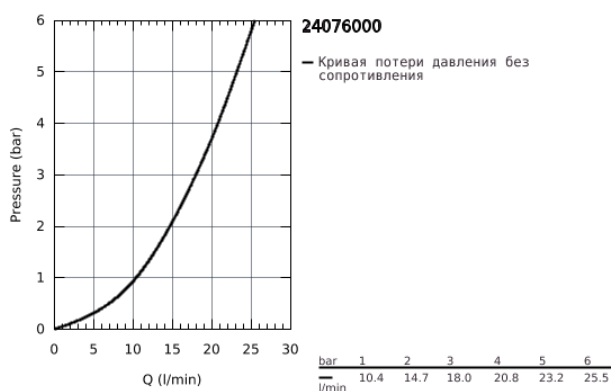

ОПИСАНИЕ ПРОДУКТА

- комплект верхней монтажной части для
- GROHE Rapido SmartBox 35 600/35 604 (универсальная встраиваемая часть)
- GROHE TurboStat компактный картридж с восковым термoeлементом
- GROHE StarLight хромированное покрытие поверхности
- с настенными розетками GROHE FastFixation (скрытые эксцентрики, уплотнение, скрытый монтаж)
- металлическая накладная панель, регулируемая на 6°
- графическое изображение: верхний душ и ручной душ
- GROHE SafeStop стопор безопасности при 38°C
- GROHE SafeStop Plus опционно ограничитель температуры на 43°C / 46°C, включен
- GROHE AquaDimmer, встроенный переключатель
- распределение расхода: выход В = 27 л/мин, выход С = 30 л/мин
- без встраиваемой части

Certificate NF - Classement E1 C2 A1 U3