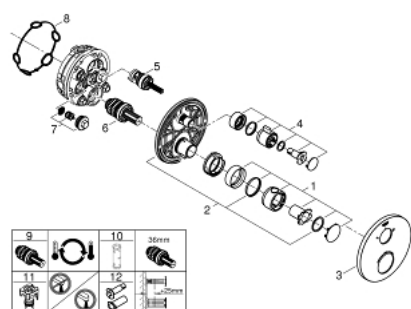

24 076 000 ГРОНТHERM ТЕРМОСТАТ ДЛЯ ДУША С ПЕРЕКЛЮЧАТЕЛЕМ НА 2 ПОЛОЖЕНИЯ

ЗАПАСНЫЕ ЧАСТИ

1. 1: Ручка температуры (Order-nr. 49082000)
   - 2: Монтажная плата (Order-nr. 49080000)
   - 3: Розетка (Order-nr. 49074000)
   - 4: Запорная рукоятка (Order-nr. 49081000)
   - 5: Aquadimmer (Order-nr. 49084000)
   - 6: Компактный термостатический картридж 3/4" (Order-nr. 49028000)
   - 7: Обратный клапан (Order-nr. 49085000)
   - 8: Уплотнение (Order-nr. 48360000)
   - 9: GROHE TurboStat картридж 3/4" (Order-nr. 49003000)*
   - 10: Ключ (Order-nr. 49059000)*
   - 11: Набор запорных клапанов (Order-nr. 1405300M)*
   - 12: Универсальный набор удлинителей для термостатов с 2 рукоятками, 25 мм (Order-nr. 14058000)*
2. Optional accessories