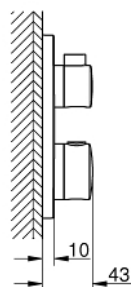

### ОПИСАНИЕ ПРОДУКТА

- комплект верхней монтажной части для
- GROHE Rapido SmartBox 35 600/35 604 (универсальная встраиваемая часть)
- GROHE TurboStat компактный картридж с восковым термoeлементом
- GROHE StarLight хромированное покрытие поверхности
- с настенными розетками GROHE FastFixation (скрытые эксцентрики, уплотнение, скрытый монтаж)
- металлическая накладная панель, регулируемая на 6°
- графическое изображение: верхний душ и ручной душ
- GROHE SafeStop стопор безопасности при 38°C
- GROHE SafeStop Plus опционно ограничитель температуры на 43°C / 46°C, включен
- GROHE AquaDimmer, встроенный переключатель
- распределение расхода: выход В = 27 л/мин, выход С = 30 л/мин
- без встраиваемой части