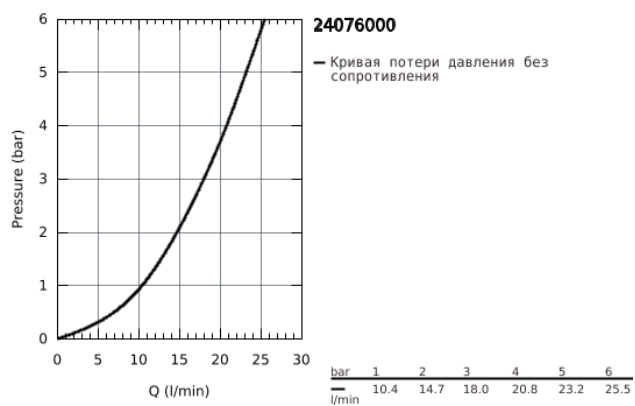

24 076 000 GROHTHERM ТЕРМОСТАТ ДЛЯ ДУША С ПЕРЕКЛЮЧАТЕЛЕМ НА 2 ПОЛОЖЕНИЯ