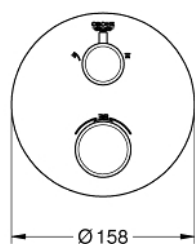

### ОПИСАНИЕ ПРОДУКТА

- комплект верхней монтажной части для
- GROHE Rapido SmartBox 35 600/35 604 (универсальная встраиваемая часть)
- GROHE TurboStat компактный картридж с восковым термoeлементом
- GROHE StarLight хромированное покрытие поверхности
- с настенными розетками GROHE FastFixation (скрытые эксцентрики, уплотнение, скрытый монтаж)
- металлическая накладная панель, регулируемая на 6°
- графическое изображение: верхний душ и ручной душ
- GROHE SafeStop стопор безопасности при 38°C
- GROHE SafeStop Plus опционно ограничитель температуры на 43°C / 46°C, включен
- GROHE AquaDimmer, встроенный переключатель
- распределение расхода: выход В = 27 л/мин, выход С = 30 л/мин
- без встраиваемой части