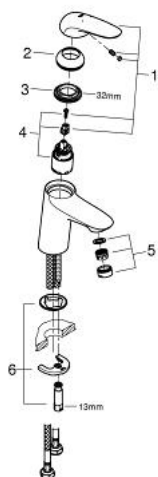

23 715 003 EUROSTYLE СМЕСИТЕЛЬ ОДНОРЫЧАЖНЫЙ ДЛЯ РАКОВИНЫ, DN 15 S-SIZE

ОПИСАНИЕ ПРОДУКТА

- монтаж на одно отверстие
- металлический рычаг (без отверстия)
- GROHE SilkMove керамический картридж 35 мм
- регулировка расхода воды
- с ограничителем температуры
- GROHE StarLight хромированное покрытие поверхности
- GROHE EcoJoy - 5,7 л/мин
- GROHE FastFixation система быстрого монтажа
- гладкий корпус
- гибкая подводка

23 715 003 **EUROSTYLE СМЕСИТЕЛЬ ОДНОРЫЧАЖНЫЙ ДЛЯ РАКОВИНЫ, DN 15**
S-SIZE

ЗАПАСНЫЕ ЧАСТИ

- 1: Рычаг (Order-nr. 46951000)
 - 2: Колпак (Order-nr. 46492000)
 - 3: Винтовая стяжка (Order-nr. 46460000)
 - 4: Картридж (Order-nr. 46374000)
 - 5: Аэратор (Order-nr. 48159000)
 - 6: Обратное резьбовое соединение (Order-nr. 46671000)
 - 7: Ключ (Order-nr. 19332000)*
 - 8: Монтажный ключ (Order-nr. 19017000)*
- * Optional accessories