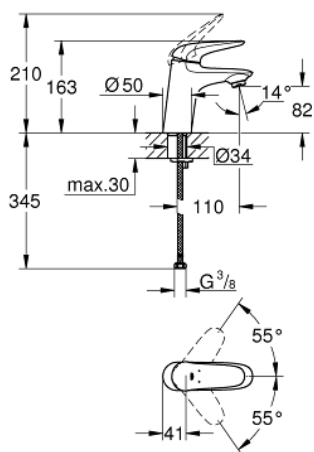

23 715 003 EUROSTYLE СМЕСИТЕЛЬ ОДНОРЫЧАЖНЫЙ ДЛЯ РАКОВИНЫ, DN 15 S-SIZE

ОПИСАНИЕ ПРОДУКТА

- монтаж на одно отверстие
- металлический рычаг (без отверстия)
- GROHE SilkMove керамический картридж 35 мм
- регулировка расхода воды
- с ограничителем температуры
- GROHE StarLight хромированное покрытие поверхности
- GROHE EcoJoy - 5,7 л/мин
- GROHE FastFixation система быстрого монтажа
- гладкий корпус
- гибкая подводка

23 715 003 **EUROSTYLE СМЕСИТЕЛЬ ОДНОРЫЧАЖНЫЙ ДЛЯ РАКОВИНЫ, DN 15**
S-SIZE

ЗАПАСНЫЕ ЧАСТИ

- 1: Рычаг (Order-nr. 46951000)
 - 2: Колпак (Order-nr. 46492000)
 - 3: Винтовая стяжка (Order-nr. 46460000)
 - 4: Картридж (Order-nr. 46374000)
 - 5: Аэратор (Order-nr. 48159000)
 - 6: Обратное резьбовое соединение (Order-nr. 46671000)
 - 7: Ключ (Order-nr. 19332000)*
 - 8: Монтажный ключ (Order-nr. 19017000)*
- * Optional accessories