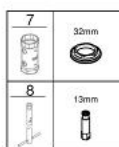

23 715 003 EUROSTYLE СМЕСИТЕЛЬ ОДНОРЫЧАЖНЫЙ ДЛЯ РАКОВИНЫ, DN 15 S-SIZE

ОПИСАНИЕ ПРОДУКТА

- монтаж на одно отверстие
- металлический рычаг (без отверстия)
- GROHE SilkMove керамический картридж 35 мм
- регулировка расхода воды
- с ограничителем температуры
- GROHE StarLight хромированное покрытие поверхности
- GROHE EcoJoy - 5,7 л/мин
- GROHE FastFixation система быстрого монтажа
- гладкий корпус
- гибкая подводка

23 715 003 **EUROSTYLE СМЕСИТЕЛЬ ОДНОРЫЧАЖНЫЙ ДЛЯ РАКОВИНЫ, DN 15**
S-SIZE

ЗАПАСНЫЕ ЧАСТИ

- 1: Рычаг (Order-nr. 46951000)
 - 2: Колпак (Order-nr. 46492000)
 - 3: Винтовая стяжка (Order-nr. 46460000)
 - 4: Картридж (Order-nr. 46374000)
 - 5: Аэратор (Order-nr. 48159000)
 - 6: Обратное резьбовое соединение (Order-nr. 46671000)
 - 7: Ключ (Order-nr. 19332000)*
 - 8: Монтажный ключ (Order-nr. 19017000)*
- * Optional accessories