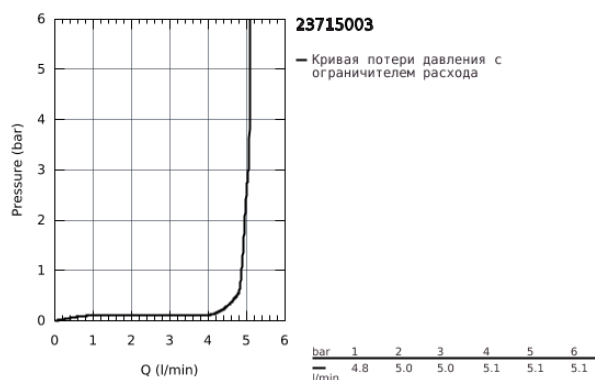

23 715 003 EUROSTYLE СМЕСИТЕЛЬ ОДНОРЫЧАЖНЫЙ ДЛЯ РАКОВИНЫ, DN 15 S-SIZE

ОПИСАНИЕ ПРОДУКТА

- монтаж на одно отверстие
- металлический рычаг (без отверстия)
- GROHE SilkMove керамический картридж 35 мм
- регулировка расхода воды
- с ограничителем температуры
- GROHE StarLight хромированное покрытие поверхности
- GROHE EcoJoy - 5,7 л/мин
- GROHE FastFixation система быстрого монтажа
- гладкий корпус
- гибкая подводка

23 715 003 **EUROSTYLE СМЕСИТЕЛЬ ОДНОРЫЧАЖНЫЙ ДЛЯ РАКОВИНЫ, DN 15**
S-SIZE

ЗАПАСНЫЕ ЧАСТИ

- 1: Рычаг (Order-nr. 46951000)
 - 2: Колпак (Order-nr. 46492000)
 - 3: Винтовая стяжка (Order-nr. 46460000)
 - 4: Картридж (Order-nr. 46374000)
 - 5: Аэратор (Order-nr. 48159000)
 - 6: Обратное резьбовое соединение (Order-nr. 46671000)
 - 7: Ключ (Order-nr. 19332000)*
 - 8: Монтажный ключ (Order-nr. 19017000)*
- * Optional accessories