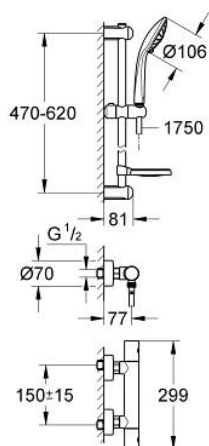

34 286 001 GROHTHERM 1000 COSMOPOLITAN ТЕРМОСТАТ ДЛЯ ДУША, DN 15

ЗАПАСНЫЕ ЧАСТИ

- 1: Рычаг (Order-nr. 47718000)
- 1.1: Заглушка (Order-nr. 6458500M)
- 2: Крепежное кольцо (Order-nr. 47743000)
- 3: Компактный термостатический картридж 1/2" (Order-nr. 47439000)
- 4: Керамический вентиль 1/2" (Order-nr. 45346000)
- 4.1: O-кольцо Ø18,2 x Ø1,7 (Order-nr. 0392400M)
- 5: Обратный клапан (Order-nr. 47189000)
- 5.1: Грязеулавливающий фильтр (Order-nr. 0726400M)
- 5.2: Обратный клапан (Order-nr. 08565000)
- 5.3: O-кольцо Ø17 x Ø2 (Order-nr. 0305500M)
- 6: S-образный эксцентрик (Order-nr. 12662000)
- 7: Сетка (Order-nr. 0700200M)
- 8: Держатель душевой штанги (Order-nr. 0666700M)
- 9: Скользящий элемент (Order-nr. 65380000)
- 10: Заглушка (Order-nr. 45922000)
- 11: Крепежный набор (Order-nr. 45403000)
- 12: Удлинение 3/4", 20 мм (Order-nr. 0713000M)*
- 13: Ключ (Order-nr. 19332000)*
- 14: GROHE TurboStat картридж 1/2" (Order-nr. 47175000)*
- 15: Шайба выравнивания (Order-nr. 45914XE0)*