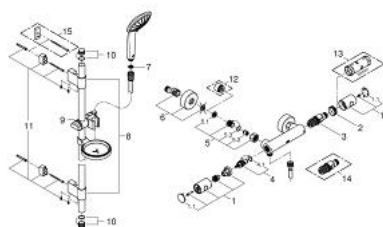

34 286 001 GROHTHERM 1000 COSMOPOLITAN ТЕРМОСТАТ ДЛЯ ДУША, DN 15

ЗАПАСНЫЕ ЧАСТИ

- 1: Рычаг (Order-nr. 47718000)
- 1.1: Заглушка (Order-nr. 6458500M)
- 2: Крепежное кольцо (Order-nr. 47743000)
- 3: Компактный термостатический картридж 1/2" (Order-nr. 47439000)
- 4: Керамический вентиль 1/2" (Order-nr. 45346000)
- 4.1: O-кольцо Ø18,2 x Ø1,7 (Order-nr. 0392400M)
- 5: Обратный клапан (Order-nr. 47189000)
- 5.1: Грязеулавливающий фильтр (Order-nr. 0726400M)
- 5.2: Обратный клапан (Order-nr. 08565000)
- 5.3: O-кольцо Ø17 x Ø2 (Order-nr. 0305500M)
- 6: S-образный эксцентрик (Order-nr. 12662000)
- 7: Сетка (Order-nr. 0700200M)
- 8: Держатель душевой штанги (Order-nr. 0666700M)
- 9: Скользящий элемент (Order-nr. 65380000)
- 10: Заглушка (Order-nr. 45922000)
- 11: Крепежный набор (Order-nr. 45403000)
- 12: Удлинение 3/4", 20 мм (Order-nr. 0713000M)*
- 13: Ключ (Order-nr. 19332000)*
- 14: GROHE TurboStat картридж 1/2" (Order-nr. 47175000)*
- 15: Шайба выравнивания (Order-nr. 45914XE0)*