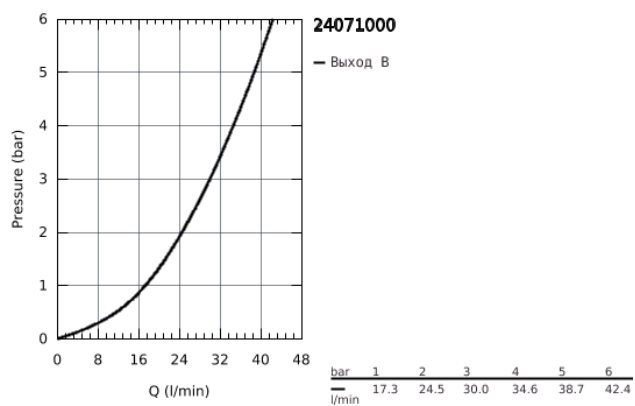

24 071 000 ALLURE BRILLIANT СМЕСИТЕЛЬ ОДНОРЫЧАЖНЫЙ СКРЫТОГО МОНТАЖА ДЛЯ ДУША