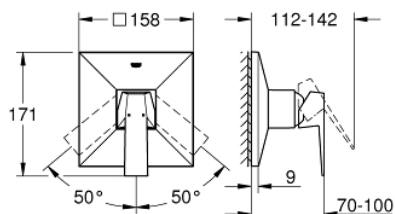

24 071 000 ALLURE BRILLIANT СМЕСИТЕЛЬ ОДНОРЫЧАЖНЫЙ СКРЫТОГО МОНТАЖА ДЛЯ ДУША

ОПИСАНИЕ ПРОДУКТА

- комплект верхней монтажной части для
- GROHE Rapido SmartBox 35 600/35 604 (универсальная встраиваемая часть)
- GROHE SilkMove керамический картридж Ø 46 мм
- GROHE StarLight хромированное покрытие поверхности
- с настенными розетками GROHE FastFixation (скрытые эксцентрики, уплотнение, скрытый монтаж)
- металлическая накладная панель, регулируемая на 6°
- распределение расхода: выход В или С = 30 л/мин
- без встраиваемой части

24 071 000 ALLURE BRILLIANT СМЕСИТЕЛЬ ОДНОРЫЧАЖНЫЙ СКРЫТОГО МОНТАЖА ДЛЯ ДУША

24 071 000 ALLURE BRILLIANT СМЕСИТЕЛЬ ОДНОРЫЧАЖНЫЙ СКРЫТОГО МОНТАЖА ДЛЯ ДУША

ЗАПАСНЫЕ ЧАСТИ

- 1: Рычаг (Order-nr. 46804000)
 - 2: Розетка (Order-nr. 48436000)
 - 3: Монтажная плата (Order-nr. 48441000)
 - 4: Колпак (Order-nr. 46784000)
 - 5: Картридж (Order-nr. 46048000)
 - 6: Уплотнение (Order-nr. 48360000)
 - 7: Ограничитель температуры (Order-nr. 46375000)*
 - 8: Универсальный набор удлинителей для смесителей с 2-мя рукоятками, 25 мм (Order-nr. 14056000)*
 - 9: Универсальный набор удлинителей для смесителей с 2-мя рукоятками, 50 мм (Order-nr. 14057000)*
- * Optional accessories