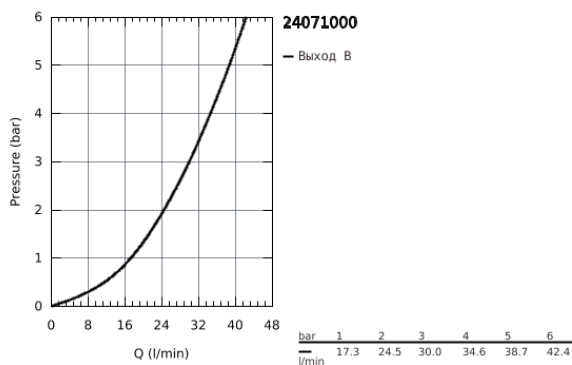

24 071 000 ALLURE BRILLIANT СМЕСИТЕЛЬ ОДНОРЫЧАЖНЫЙ СКРЫТОГО МОНТАЖА ДЛЯ ДУША

ОПИСАНИЕ ПРОДУКТА

- комплект верхней монтажной части для
- GROHE Rapido SmartBox 35 600/35 604 (универсальная встраиваемая часть)
- GROHE SilkMove керамический картридж Ø 46 мм
- GROHE StarLight хромированное покрытие поверхности
- с настенными розетками GROHE FastFixation (скрытые эксцентрики, уплотнение, скрытый монтаж)
- металлическая накладная панель, регулируемая на 6°
- распределение расхода: выход В или С = 30 л/мин
- без встраиваемой части