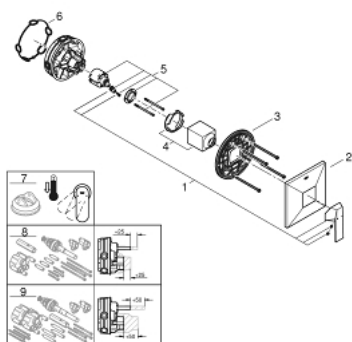

24 071 000 ALLURE BRILLIANT СМЕСИТЕЛЬ ОДНОРЫЧАЖНЫЙ СКРЫТОГО МОНТАЖА ДЛЯ ДУША

ОПИСАНИЕ ПРОДУКТА

- комплект верхней монтажной части для
- GROHE Rapido SmartBox 35 600/35 604 (универсальная встраиваемая часть)
- GROHE SilkMove керамический картридж Ø 46 мм
- GROHE StarLight хромированное покрытие поверхности
- с настенными розетками GROHE FastFixation (скрытые эксцентрики, уплотнение, скрытый монтаж)
- металлическая накладная панель, регулируемая на 6°
- распределение расхода: выход В или С = 30 л/мин
- без встраиваемой части

24 071 000 ALLURE BRILLIANT СМЕСИТЕЛЬ ОДНОРЫЧАЖНЫЙ СКРЫТОГО МОНТАЖА ДЛЯ ДУША

24 071 000 ALLURE BRILLIANT СМЕСИТЕЛЬ ОДНОРЫЧАЖНЫЙ СКРЫТОГО МОНТАЖА ДЛЯ ДУША

ЗАПАСНЫЕ ЧАСТИ

- 1: Рычаг (Order-nr. 46804000)
 - 2: Розетка (Order-nr. 48436000)
 - 3: Монтажная плата (Order-nr. 48441000)
 - 4: Колпак (Order-nr. 46784000)
 - 5: Картридж (Order-nr. 46048000)
 - 6: Уплотнение (Order-nr. 48360000)
 - 7: Ограничитель температуры (Order-nr. 46375000)*
 - 8: Универсальный набор удлинителей для смесителей с 2-мя рукоятками, 25 мм (Order-nr. 14056000)*
 - 9: Универсальный набор удлинителей для смесителей с 2-мя рукоятками, 50 мм (Order-nr. 14057000)*
- * Optional accessories