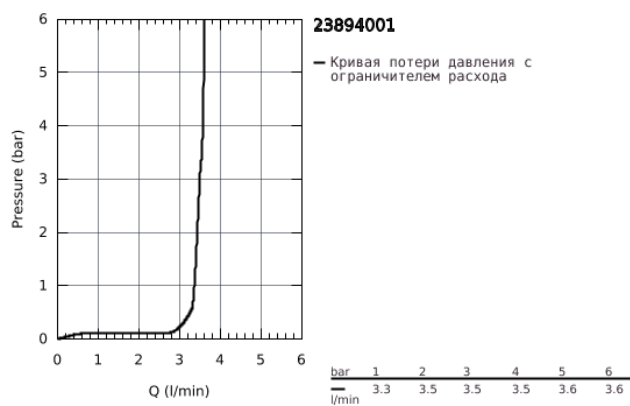

23 894 001 BAUEDGE СМЕСИТЕЛЬ ОДНОРЫЧАЖНЫЙ ДЛЯ РАКОВИНЫ, DN 15 S-SIZE

ОПИСАНИЕ ПРОДУКТА

- монтаж на одно отверстие
- металлический рычаг
- GROHE Longlife керамический картридж 28 мм
- с ограничителем температуры
- GROHE StarLight хромированное покрытие поверхности
- GROHE Zero Изолированный водоток - вода не контактирует с металлами корпуса смесителя
- аэратор GROHE LowFlow - 3,5 л/мин
- система быстрого монтажа
- рычажный донный клапан 1 1/4", пластик
- гибкая подводка
- профессиональная серия

23 894 001 **BAUEDGE СМЕСИТЕЛЬ ОДНОРЫЧАЖНЫЙ ДЛЯ РАКОВИНЫ, DN 15
S-SIZE**

23 894 001 BAUEDGE СМЕСИТЕЛЬ ОДНОРЫЧАЖНЫЙ ДЛЯ РАКОВИНЫ, DN 15 S-SIZE

ЗАПАСНЫЕ ЧАСТИ

- 1: Картридж (Order-nr. 48533000)
- 2: Аэратор (Order-nr. 42604000)
- 3: Тяга (Order-nr. 46739000)
- 4: Обратное резьбовое соединение (Order-nr. 46249000)
- 5: Сливной гарнитур 1 1/4" (Order-nr. 28910000)
- 5.1: Пробка (Order-nr. 07182000)
- 5.2: Эксцентриковая тяга (Order-nr. 07052000)
- 6: Эксцентриковая тяга (Order-nr. 07341000)*
- 7: Монтажный ключ (Order-nr. 19017000)*