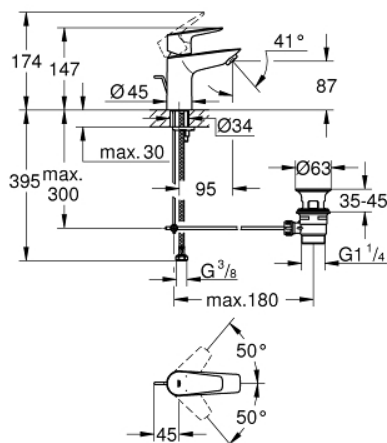

23 894 001 BAUEDGE СМЕСИТЕЛЬ ОДНОРЫЧАЖНЫЙ ДЛЯ РАКОВИНЫ, DN 15 S-SIZE

ОПИСАНИЕ ПРОДУКТА

- монтаж на одно отверстие
- металлический рычаг
- GROHE Longlife керамический картридж 28 мм
- с ограничителем температуры
- GROHE StarLight хромированное покрытие поверхности
- GROHE Zero Изолированный водоток - вода не контактирует с металлами корпуса смесителя
- аэратор GROHE LowFlow - 3,5 л/мин
- система быстрого монтажа
- рычажный донный клапан 1 1/4", пластик
- гибкая подводка
- профессиональная серия

23 894 001 **BAUEDGE СМЕСИТЕЛЬ ОДНОРЫЧАЖНЫЙ ДЛЯ РАКОВИНЫ, DN 15
S-SIZE**

23 894 001 BAUEDGE СМЕСИТЕЛЬ ОДНОРЫЧАЖНЫЙ ДЛЯ РАКОВИНЫ, DN 15 S-SIZE

ЗАПАСНЫЕ ЧАСТИ

- 1: Картридж (Order-nr. 48533000)
- 2: Аэратор (Order-nr. 42604000)
- 3: Тяга (Order-nr. 46739000)
- 4: Обратное резьбовое соединение (Order-nr. 46249000)
- 5: Сливной гарнитур 1 1/4" (Order-nr. 28910000)
- 5.1: Пробка (Order-nr. 07182000)
- 5.2: Эксцентриковая тяга (Order-nr. 07052000)
- 6: Эксцентриковая тяга (Order-nr. 07341000)*
- 7: Монтажный ключ (Order-nr. 19017000)*