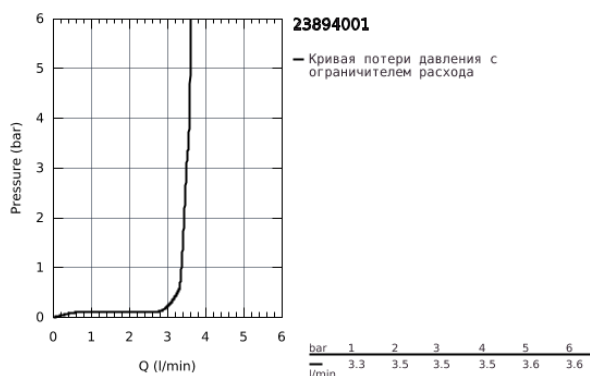

23 894 001 BAUEDGE СМЕСИТЕЛЬ ОДНОРЫЧАЖНЫЙ ДЛЯ РАКОВИНЫ, DN 15 S-SIZE

ОПИСАНИЕ ПРОДУКТА

- монтаж на одно отверстие
- металлический рычаг
- GROHE Longlife керамический картридж 28 мм
- с ограничителем температуры
- GROHE StarLight хромированное покрытие поверхности
- GROHE Zero Изолированный водоток - вода не контактирует с металлами корпуса смесителя
- аэратор GROHE LowFlow - 3,5 л/мин
- система быстрого монтажа
- рычажный донный клапан 1 1/4", пластик
- гибкая подводка
- профессиональная серия

23 894 001 **BAUEDGE СМЕСИТЕЛЬ ОДНОРЫЧАЖНЫЙ ДЛЯ РАКОВИНЫ, DN 15
S-SIZE**

23 894 001 BAUEDGE СМЕСИТЕЛЬ ОДНОРЫЧАЖНЫЙ ДЛЯ РАКОВИНЫ, DN 15 S-SIZE

ЗАПАСНЫЕ ЧАСТИ

- 1: Картридж (Order-nr. 48533000)
- 2: Аэратор (Order-nr. 42604000)
- 3: Тяга (Order-nr. 46739000)
- 4: Обратное резьбовое соединение (Order-nr. 46249000)
- 5: Сливной гарнитур 1 1/4" (Order-nr. 28910000)
- 5.1: Пробка (Order-nr. 07182000)
- 5.2: Эксцентриковая тяга (Order-nr. 07052000)
- 6: Эксцентриковая тяга (Order-nr. 07341000)*
- 7: Монтажный ключ (Order-nr. 19017000)*