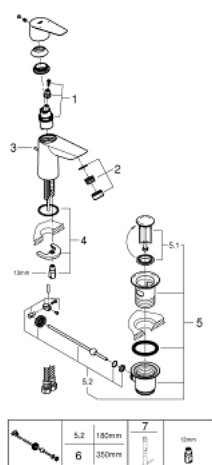

23 894 001 BAUEDGE СМЕСИТЕЛЬ ОДНОРЫЧАЖНЫЙ ДЛЯ РАКОВИНЫ, DN 15 S-SIZE

ОПИСАНИЕ ПРОДУКТА

- монтаж на одно отверстие
- металлический рычаг
- GROHE Longlife керамический картридж 28 мм
- с ограничителем температуры
- GROHE StarLight хромированное покрытие поверхности
- GROHE Zero Изолированный водоток - вода не контактирует с металлами корпуса смесителя
- аэратор GROHE LowFlow - 3,5 л/мин
- система быстрого монтажа
- рычажный донный клапан 1 1/4", пластик
- гибкая подводка
- профессиональная серия

23 894 001 **BAUEDGE СМЕСИТЕЛЬ ОДНОРЫЧАЖНЫЙ ДЛЯ РАКОВИНЫ, DN 15
S-SIZE**

23 894 001 BAUEDGE СМЕСИТЕЛЬ ОДНОРЫЧАЖНЫЙ ДЛЯ РАКОВИНЫ, DN 15 S-SIZE

ЗАПАСНЫЕ ЧАСТИ

- 1: Картридж (Order-nr. 48533000)
- 2: Аэратор (Order-nr. 42604000)
- 3: Тяга (Order-nr. 46739000)
- 4: Обратное резьбовое соединение (Order-nr. 46249000)
- 5: Сливной гарнитур 1 1/4" (Order-nr. 28910000)
- 5.1: Пробка (Order-nr. 07182000)
- 5.2: Эксцентриковая тяга (Order-nr. 07052000)
- 6: Эксцентриковая тяга (Order-nr. 07341000)*
- 7: Монтажный ключ (Order-nr. 19017000)*