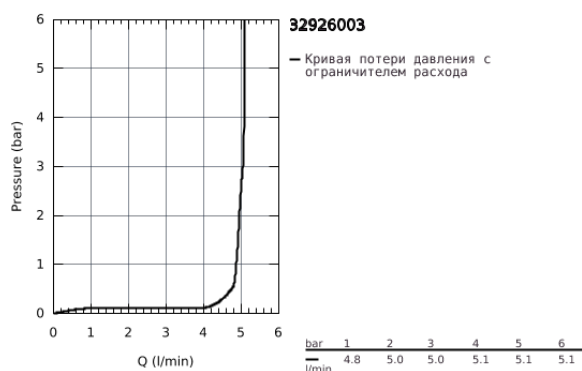

32 926 003 EUROSMART СМЕСИТЕЛЬ ОДНОРЫЧАЖНЫЙ ДЛЯ РАКОВИНЫ, DN 15 S-SIZE

ОПИСАНИЕ ПРОДУКТА

- монтаж на одно отверстие
- металлический рычаг
- GROHE SilkMove ES Керамический картридж 28 мм с энергосберегающей функцией (подача холодной воды при центральном положении рычага)
- регулировка расхода воды
- с ограничителем температуры
- GROHE StarLight хромированное покрытие поверхности
- GROHE EcoJoy - 5,7 л/мин
- GROHE Zero Изолированный водоток - вода не контактирует с металлами корпуса смесителя
- GROHE FastFixation система быстрого монтажа
- рычажный донный клапан $1 \frac{1}{4}$ "
- рычаг донного клапана сбоку
- гибкая подводка
- профессиональная серия

Certificate NF - Classement E00 Ch3 A3 U3

32 926 003 EUROSMART СМЕСИТЕЛЬ ОДНОРЫЧАЖНЫЙ ДЛЯ РАКОВИНЫ, DN 15 S-SIZE

ЗАПАСНЫЕ ЧАСТИ

- 1: Рычаг (Order-nr. 48551000)
 - 2: Колпак (Order-nr. 46116000)
 - 3: Картридж (Order-nr. 48518000)
 - 4: lift rod US (Order-nr. 65936000)
 - 5: Аэратор (Order-nr. 48159000)
 - 6: Обратное резьбовое соединение (Order-nr. 46645000)
 - 7: Сливной гарнитур 1 1/4" (Order-nr. 28910000)
 - 7.1: Пробка (Order-nr. 07182000)
 - 7.2: Эксцентриковая тяга (Order-nr. 07052000)
 - 8: Монтажный ключ (Order-nr. 19017000)*
 - 9: Эксцентриковая тяга (Order-nr. 07341000)*
- * Optional accessories