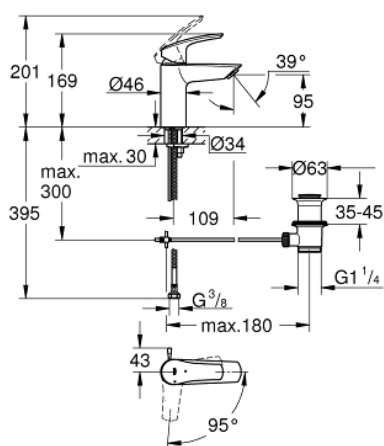

32 926 003 EUROSMART СМЕСИТЕЛЬ ОДНОРЫЧАЖНЫЙ ДЛЯ РАКОВИНЫ, DN 15 S-SIZE

ОПИСАНИЕ ПРОДУКТА

- монтаж на одно отверстие
- металлический рычаг
- GROHE SilkMove ES Керамический картридж 28 мм с энергосберегающей функцией (подача холодной воды при центральном положении рычага)
- регулировка расхода воды
- с ограничителем температуры
- GROHE StarLight хромированное покрытие поверхности
- GROHE EcoJoy - 5,7 л/мин
- GROHE Zero Изолированный водоток - вода не контактирует с металлами корпуса смесителя
- GROHE FastFixation система быстрого монтажа
- рычажный донный клапан $1 \frac{1}{4}$ "
- рычаг донного клапана сбоку
- гибкая подводка
- профессиональная серия

Certificate NF - Classement E00 Ch3 A3 U3

32 926 003 EUROSMART СМЕСИТЕЛЬ ОДНОРЫЧАЖНЫЙ ДЛЯ РАКОВИНЫ, DN 15 S-SIZE

ЗАПАСНЫЕ ЧАСТИ

- 1: Рычаг (Order-nr. 48551000)
 - 2: Колпак (Order-nr. 46116000)
 - 3: Картридж (Order-nr. 48518000)
 - 4: lift rod US (Order-nr. 65936000)
 - 5: Аэратор (Order-nr. 48159000)
 - 6: Обратное резьбовое соединение (Order-nr. 46645000)
 - 7: Сливной гарнитур 1 1/4" (Order-nr. 28910000)
 - 7.1: Пробка (Order-nr. 07182000)
 - 7.2: Эксцентриковая тяга (Order-nr. 07052000)
 - 8: Монтажный ключ (Order-nr. 19017000)*
 - 9: Эксцентриковая тяга (Order-nr. 07341000)*
- * Optional accessories