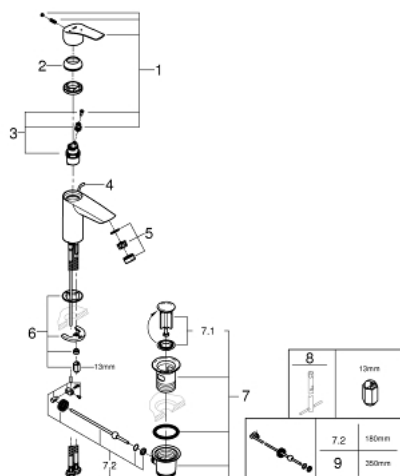

32 926 003 EUROSMART СМЕСИТЕЛЬ ОДНОРЫЧАЖНЫЙ ДЛЯ РАКОВИНЫ, DN 15 S-SIZE

ОПИСАНИЕ ПРОДУКТА

- монтаж на одно отверстие
- металлический рычаг
- GROHE SilkMove ES Керамический картридж 28 мм с энергосберегающей функцией (подача холодной воды при центральном положении рычага)
- регулировка расхода воды
- с ограничителем температуры
- GROHE StarLight хромированное покрытие поверхности
- GROHE EcoJoy - 5,7 л/мин
- GROHE Zero Изолированный водоток - вода не контактирует с металлами корпуса смесителя
- GROHE FastFixation система быстрого монтажа
- рычажный донный клапан $1 \frac{1}{4}$ "
- рычаг донного клапана сбоку
- гибкая подводка
- профессиональная серия

Certificate NF - Classement E00 Ch3 A3 U3

32 926 003 EUROSMART СМЕСИТЕЛЬ ОДНОРЫЧАЖНЫЙ ДЛЯ РАКОВИНЫ, DN 15 S-SIZE

ЗАПАСНЫЕ ЧАСТИ

- 1: Рычаг (Order-nr. 48551000)
 - 2: Колпак (Order-nr. 46116000)
 - 3: Картридж (Order-nr. 48518000)
 - 4: lift rod US (Order-nr. 65936000)
 - 5: Аэратор (Order-nr. 48159000)
 - 6: Обратное резьбовое соединение (Order-nr. 46645000)
 - 7: Сливной гарнитур 1 1/4" (Order-nr. 28910000)
 - 7.1: Пробка (Order-nr. 07182000)
 - 7.2: Эксцентриковая тяга (Order-nr. 07052000)
 - 8: Монтажный ключ (Order-nr. 19017000)*
 - 9: Эксцентриковая тяга (Order-nr. 07341000)*
- * Optional accessories