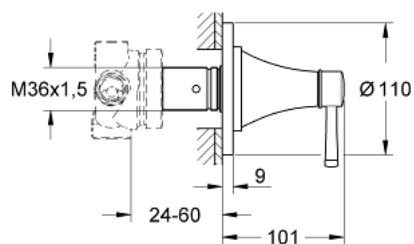

19 942 IG0 GRANDERA <P>ПЕРЕКЛЮЧАТЕЛЬ НА 3 ПОЛОЖЕНИЯ</P>

ОПИСАНИЕ ПРОДУКТА

- комплект верхней монтажной части для
- 29 708 000
- без встраиваемого механизма
- GROHE StarLight хромированное покрытие поверхности
- минимальное давление 1,0 бар

19 942 IG0 **GRANDERA <P>ПЕРЕКЛЮЧАТЕЛЬ НА 3 ПОЛОЖЕНИЯ</P>**

ЗАПАСНЫЕ ЧАСТИ

1: Рычаг (Order-nr. 48215IG0)

2: Удлинение (Order-nr. 45439000)