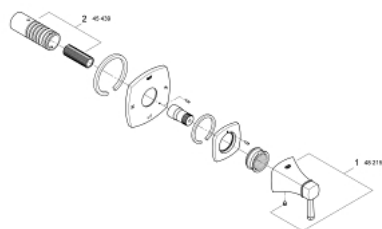

19 942 IG0 GRANDERA <P>ПЕРЕКЛЮЧАТЕЛЬ НА 3 ПОЛОЖЕНИЯ</P>

ОПИСАНИЕ ПРОДУКТА

- комплект верхней монтажной части для
- 29 708 000
- без встраиваемого механизма
- GROHE StarLight хромированное покрытие поверхности
- минимальное давление 1,0 бар

19 942 IG0 **GRANDERA <P>ПЕРЕКЛЮЧАТЕЛЬ НА 3 ПОЛОЖЕНИЯ</P>**

ЗАПАСНЫЕ ЧАСТИ

1: Рычаг (Order-nr. 48215IG0)

2: Удлинение (Order-nr. 45439000)