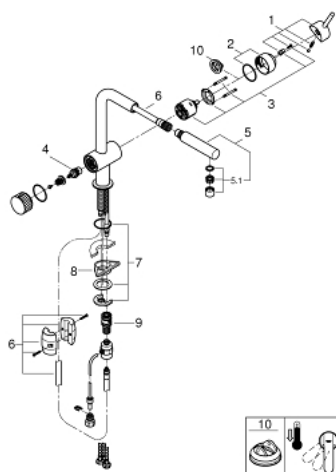

## 31 721 000 GROHE BLUE PURE MINTA СМЕСИТЕЛЬ ОДНОРЫЧАЖНЫЙ ДЛЯ МОЙКИ С ФУНКЦИЕЙ ОЧИСТКИ ВОДОПРОВОДНОЙ ВОДЫ (ТОЛЬКО ДЛЯ ФИЛЬТРОВ GROHE)

### ОПИСАНИЕ ПРОДУКТА

- монтаж на одно отверстие
- L-образный излив
- выдвижной излив с аэратором
- отдельная рукоятка для фильтрованной воды
- керамический вентиль 1/2"
- GROHE StarLight хромированное покрытие поверхности
- GROHE SilkMove керамический картридж Ø 46 мм
- поворотный трубкообразный излив
- диапазон поворота 90°
- отдельные водотоки для питьевой и водопроводной воды
- гибкая подводка
- фильтры и переходники к ним приобретаются отдельно
- можно использовать с 40 438 001 - фильтр с переходником и счетчиком

### ЗАПАСНЫЕ ЧАСТИ

- 1: Рычаг (Order-nr. 46015000)
  - 2: Колпак (Order-nr. 46025000)
  - 3: Картридж (Order-nr. 46048000)
  - 4: Керамический вентиль 1/2" (Order-nr. 48509000)
  - 5: Выдвижной излив (Order-nr. 46999000)
  - 5.1: Аэратор (Order-nr. 48194000)
  - 6: Шланг душевой для кухонного смесителя (Order-nr. 48378000)
  - 7: Обратное резьбовое соединение (Order-nr. 46345000)
  - 8: Стабилизирующая плашка (Order-nr. 05334000)
  - 9: Переходник-защелка (Order-nr. 46315000)
  - 10: Ограничитель температуры (Order-nr. 46375000)\*
- \* Optional accessories