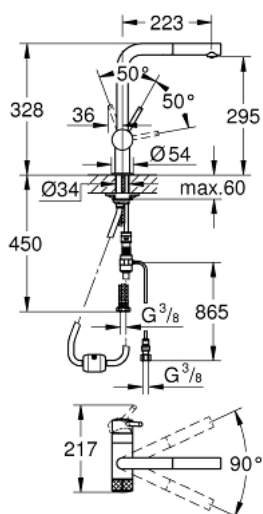

## 31 721 000 GROHE BLUE PURE MINTA СМЕСИТЕЛЬ ОДНОРЫЧАЖНЫЙ ДЛЯ МОЙКИ С ФУНКЦИЕЙ ОЧИСТКИ ВОДОПРОВОДНОЙ ВОДЫ (ТОЛЬКО ДЛЯ ФИЛЬТРОВ GROHE)

### ОПИСАНИЕ ПРОДУКТА

- монтаж на одно отверстие
- L-образный излив
- выдвижной излив с аэратором
- отдельная рукоятка для фильтрованной воды
- керамический вентиль 1/2"
- GROHE StarLight хромированное покрытие поверхности
- GROHE SilkMove керамический картридж Ø 46 мм
- поворотный трубкообразный излив
- диапазон поворота 90°
- отдельные водотоки для питьевой и водопроводной воды
- гибкая подводка
- фильтры и переходники к ним приобретаются отдельно
- можно использовать с 40 438 001 - фильтр с переходником и счетчиком

### ЗАПАСНЫЕ ЧАСТИ

- 1: Рычаг (Order-nr. 46015000)
  - 2: Колпак (Order-nr. 46025000)
  - 3: Картридж (Order-nr. 46048000)
  - 4: Керамический вентиль 1/2" (Order-nr. 48509000)
  - 5: Выдвижной излив (Order-nr. 46999000)
  - 5.1: Аэратор (Order-nr. 48194000)
  - 6: Шланг душевой для кухонного смесителя (Order-nr. 48378000)
  - 7: Обратное резьбовое соединение (Order-nr. 46345000)
  - 8: Стабилизирующая плашка (Order-nr. 05334000)
  - 9: Переходник-защелка (Order-nr. 46315000)
  - 10: Ограничитель температуры (Order-nr. 46375000)\*
- \* Optional accessories