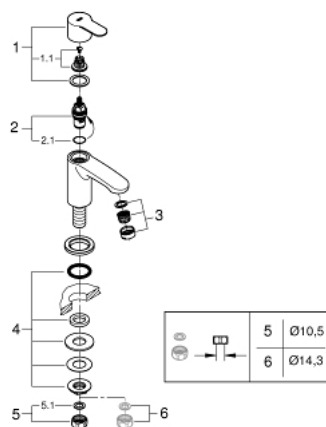

23 039 002 EUROSTYLE COSMOPOLITAN ВЕРТИКАЛЬНЫЙ ВЕНТИЛЬ XS-SIZE

ОПИСАНИЕ ПРОДУКТА

- монтаж на одно отверстие
- металлический рычаг
- керамический вентиль 1/2", 90°
- GROHE StarLight хромированное покрытие поверхности
- аэратор
- минимальное давление 1,0 бар
- класс шума I по DIN 4109
- присоединительная гайка 1/2" x 10,5 мм

23 039 002 EUROSTYLE COSMOPOLITAN ВЕРТИКАЛЬНЫЙ ВЕНТИЛЬ XS-SIZE

ЗАПАСНЫЕ ЧАСТИ

- 1: Рычаг (Order-nr. 48067000)
- 1.1: Крепление рукоятки (Order-nr. 45186000)
- 2: Керамический вентиль 1/2" (Order-nr. 45882000)
- 2.1: O-кольцо Ø18,2 x Ø1,7 (Order-nr. 0392400M)
- 3: Экономичный аэратор (Order-nr. 13951000)
- 4: Резьбовое соединение 1/2 (Order-nr. 45000000)
- 5: Резьбовое соединение 1/2" (Order-nr. 1290100M)
- 5.1: Уплотнение Ø18,5 x Ø12 x 2 (Order-nr. 0138900M)
- 6: Накладная гайка 1/2x Ø14,5 (Order-nr. 1290200M)*