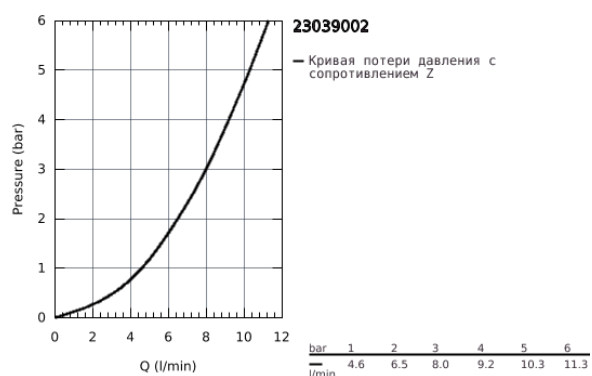

23 039 002 EUROSTYLE COSMOPOLITAN ВЕРТИКАЛЬНЫЙ ВЕНТИЛЬ XS-SIZE

ОПИСАНИЕ ПРОДУКТА

- монтаж на одно отверстие
- металлический рычаг
- керамический вентиль 1/2", 90°
- GROHE StarLight хромированное покрытие поверхности
- аэратор
- минимальное давление 1,0 бар
- класс шума I по DIN 4109
- присоединительная гайка 1/2" x 10,5 мм

23 039 002 EUROSTYLE COSMOPOLITAN ВЕРТИКАЛЬНЫЙ ВЕНТИЛЬ XS-SIZE

ЗАПАСНЫЕ ЧАСТИ

- 1: Рычаг (Order-nr. 48067000)
- 1.1: Крепление рукоятки (Order-nr. 45186000)
- 2: Керамический вентиль 1/2" (Order-nr. 45882000)
- 2.1: O-кольцо Ø18,2 x Ø1,7 (Order-nr. 0392400M)
- 3: Экономичный аэратор (Order-nr. 13951000)
- 4: Резьбовое соединение 1/2 (Order-nr. 45000000)
- 5: Резьбовое соединение 1/2" (Order-nr. 1290100M)
- 5.1: Уплотнение Ø18,5 x Ø12 x 2 (Order-nr. 0138900M)
- 6: Накладная гайка 1/2x Ø14,5 (Order-nr. 1290200M)*