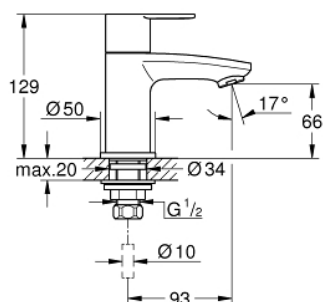

23 039 002 EUROSTYLE COSMOPOLITAN ВЕРТИКАЛЬНЫЙ ВЕНТИЛЬ XS-SIZE

ОПИСАНИЕ ПРОДУКТА

- монтаж на одно отверстие
- металлический рычаг
- керамический вентиль 1/2", 90°
- GROHE StarLight хромированное покрытие поверхности
- аэратор
- минимальное давление 1,0 бар
- класс шума I по DIN 4109
- присоединительная гайка 1/2" x 10,5 мм

23 039 002 EUROSTYLE COSMOPOLITAN ВЕРТИКАЛЬНЫЙ ВЕНТИЛЬ XS-SIZE

ЗАПАСНЫЕ ЧАСТИ

- 1: Рычаг (Order-nr. 48067000)
- 1.1: Крепление рукоятки (Order-nr. 45186000)
- 2: Керамический вентиль 1/2" (Order-nr. 45882000)
- 2.1: O-кольцо Ø18,2 x Ø1,7 (Order-nr. 0392400M)
- 3: Экономичный аэратор (Order-nr. 13951000)
- 4: Резьбовое соединение 1/2 (Order-nr. 45000000)
- 5: Резьбовое соединение 1/2" (Order-nr. 1290100M)
- 5.1: Уплотнение Ø18,5 x Ø12 x 2 (Order-nr. 0138900M)
- 6: Накладная гайка 1/2x Ø14,5 (Order-nr. 1290200M)*