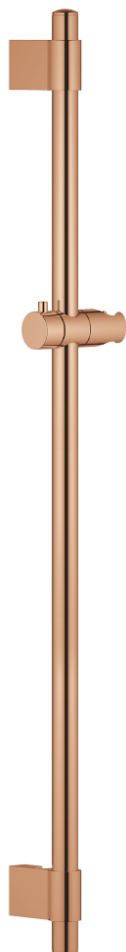

27 785 DA0 POWER&SOUL ДУШЕВАЯ ШТАНГА, 900 ММ

ОПИСАНИЕ ПРОДУКТА

- с металлическими настенными креплениями
- поворотный держатель с фиксацией по высоте
- GROHE FastFixation Plus регулируемое расстояние между креплениями для адаптации к существующим отверстиям в стене
- GROHE StarLight хромированное покрытие поверхности