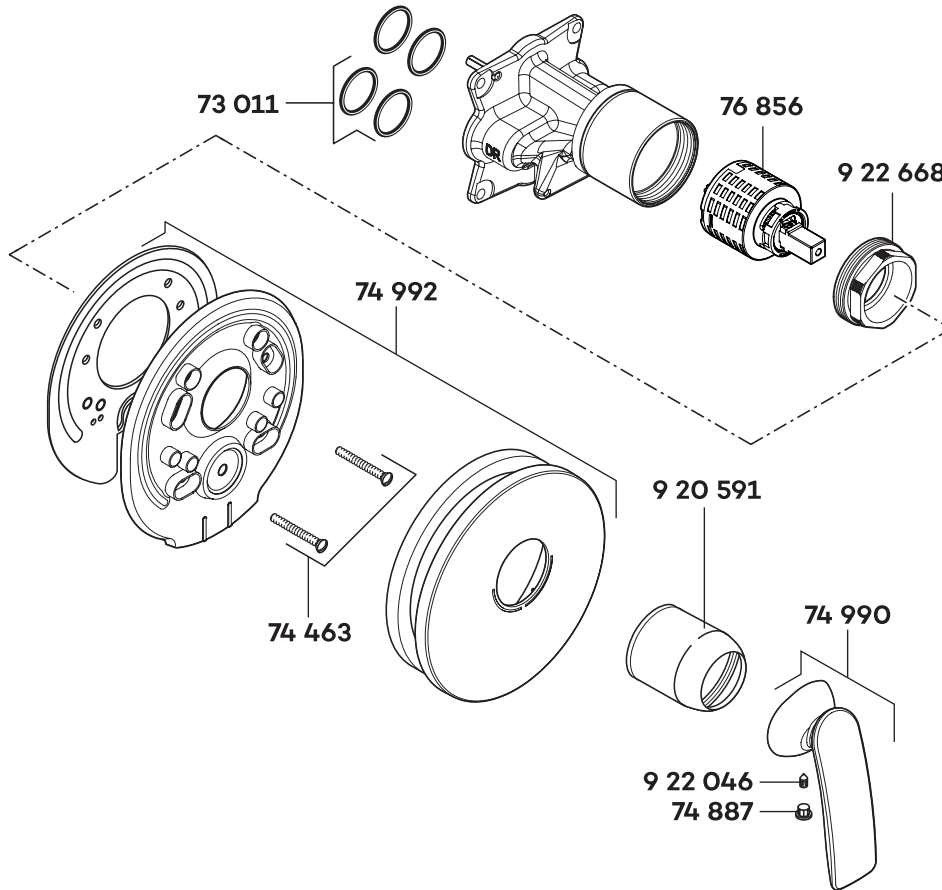

KLUDI BALANCE

52655

A_5265575

52655

Unterputz-Brause-Einhandmischer

concealed shower mixer

ééngreeps inbouw
douchemengkraan

73 011 Dichtungssatz
74 463 Schraube
74 887 Markierungsstopfen
74 990 Hebel KLUDI BALANCE
74 992 Rosette
76 856 Kartusche
920 591 Abdeckschülse
922 046 Gewindestift
922 668 Spanschraube

sealing set
screw
red/blue insert
lever for KLUDI BALANCE
wall flange
cartridge
cover case
threading lathe
screw

set dichtingen
schroef
markeringsstop
greep voor KLUDI BALANCE
rozet
cartouche
afdekschülse
inbus schroef
spanschroef