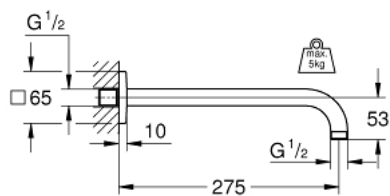

27 488 000 RAINSHOWER ДУШЕВОЙ КРОНШТЕЙН 275 ММ

ОПИСАНИЕ ПРОДУКТА

- металл
- резьбовое соединение 1/2"
- с квадратной розеткой
- для любых верхних душевых Rainshower кроме Rainshower 400 мм
- GROHE StarLight хромированное покрытие поверхности

27 488 000 **RAINSHOWER ДУШЕВОЙ КРОНШТЕЙН 275 ММ**

ЗАПАСНЫЕ ЧАСТИ

1: Розетка (Order-nr. 48118000)