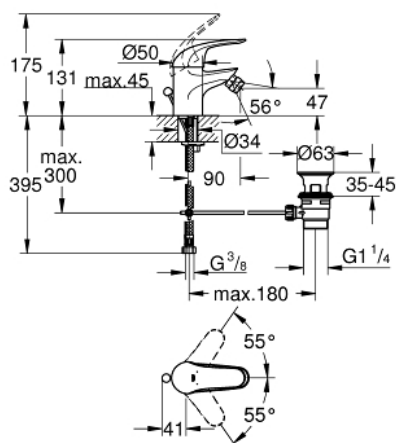

## 23 263 000 EUROECO СМЕСИТЕЛЬ ОДНОРЫЧАЖНЫЙ ДЛЯ БИДЕ DN 15 S-SIZE

### ОПИСАНИЕ ПРОДУКТА

- монтаж на одно отверстие
- металлический рычаг
- GROHE SilkMove керамический картридж 35 мм
- ограничитель потока 9 л/мин.
- система быстрого монтажа
- аэратор с шаровым шарниром
- рычажный донный клапан 1 1/4"
- гибкая подводка
- дополнительный ограничитель температуры (46 375 000)

### ЗАПАСНЫЕ ЧАСТИ

- 1: Рычаг (Order-nr. 46644000)
  - 2: Колпак (Order-nr. 46436000)
  - 3: Винтовая стяжка (Order-nr. 46460000)
  - 4: Картридж (Order-nr. 46374000)
  - 5: Экономичный аэратор (Order-nr. 13951000)
  - 6: Обратное резьбовое соединение (Order-nr. 46671000)
  - 7: Сливной гарнитур 1 1/4" (Order-nr. 28910000)
  - 7.1: Пробка (Order-nr. 07182000)
  - 7.2: Эксцентриковая тяга (Order-nr. 07052000)
  - 8: Тяга (Order-nr. 06329000)
  - 9: Ограничитель температуры (Order-nr. 46375000)\*
  - 10: Ключ (Order-nr. 19332000)\*
  - 11: Монтажный ключ (Order-nr. 19017000)\*
  - 12: Эксцентриковая тяга (Order-nr. 07341000)\*
- \* Optional accessories