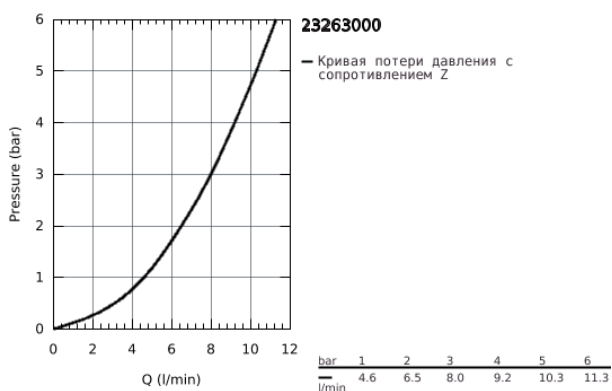

## 23 263 000 EUROECO СМЕСИТЕЛЬ ОДНОРЫЧАЖНЫЙ ДЛЯ БИДЕ DN 15 S-SIZE

### ОПИСАНИЕ ПРОДУКТА

- монтаж на одно отверстие
- металлический рычаг
- GROHE SilkMove керамический картридж 35 мм
- ограничитель потока 9 л/мин.
- система быстрого монтажа
- аэратор с шаровым шарниром
- рычажный донный клапан 1 1/4"
- гибкая подводка
- дополнительный ограничитель температуры (46 375 000)