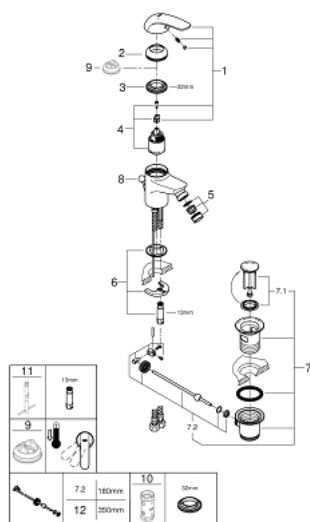

## 23 263 000 EUROECO СМЕСИТЕЛЬ ОДНОРЫЧАЖНЫЙ ДЛЯ БИДЕ DN 15 S-SIZE

### ОПИСАНИЕ ПРОДУКТА

- монтаж на одно отверстие
- металлический рычаг
- GROHE SilkMove керамический картридж 35 мм
- ограничитель потока 9 л/мин.
- система быстрого монтажа
- аэратор с шаровым шарниром
- рычажный донный клапан 1 1/4"
- гибкая подводка
- дополнительный ограничитель температуры (46 375 000)

### ЗАПАСНЫЕ ЧАСТИ

- 1: Рычаг (Order-nr. 46644000)
  - 2: Колпак (Order-nr. 46436000)
  - 3: Винтовая стяжка (Order-nr. 46460000)
  - 4: Картридж (Order-nr. 46374000)
  - 5: Экономичный аэратор (Order-nr. 13951000)
  - 6: Обратное резьбовое соединение (Order-nr. 46671000)
  - 7: Сливной гарнитур 1 1/4" (Order-nr. 28910000)
  - 7.1: Пробка (Order-nr. 07182000)
  - 7.2: Эксцентриковая тяга (Order-nr. 07052000)
  - 8: Тяга (Order-nr. 06329000)
  - 9: Ограничитель температуры (Order-nr. 46375000)\*
  - 10: Ключ (Order-nr. 19332000)\*
  - 11: Монтажный ключ (Order-nr. 19017000)\*
  - 12: Эксцентриковая тяга (Order-nr. 07341000)\*
- \* Optional accessories