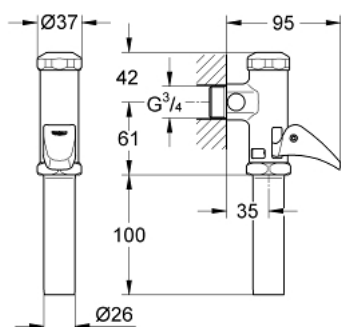

37 139 000 АВТОМАТИЧЕСКОЕ СМЫВНОЕ УСТРОЙСТВО ДЛЯ УНИТАЗА

ОПИСАНИЕ ПРОДУКТА

- подключение 3/4"
- из латуни
- GROHE StarLight хромированное покрытие поверхности
- для смыва под водопроводным давлением
- с регулятором потока смыва

37 139 000 АВТОМАТИЧЕСКОЕ СМЫВНОЕ УСТРОЙСТВО ДЛЯ УНИТАЗА

ЗАПАСНЫЕ ЧАСТИ

- 1: Крышка (Order-nr. 43103000)
- 2: поршень (Order-nr. 43448000)
- 2.1: Мембрана (Order-nr. 4376500M)
- 3: Рычаг (Order-nr. 43056000)
- 4: Отводной штуцер (Order-nr. 43316000)
- 5: Втулка (Order-nr. 42923000)
- 6: Дроссель (Order-nr. 43388000)
- 7: Комплект уплотнений (Order-nr. 43706000)*