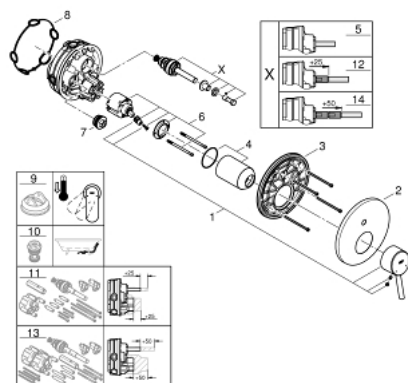

24 054 001 **CONCETTO СМЕСИТЕЛЬ ОДНОРЫЧАЖНЫЙ СКРЫТОГО МОНТАЖА ДЛЯ ВАННЫ С ПЕРЕКЛЮЧАТЕЛЕМ НА 2 ПОЛОЖЕНИЯ**

ОПИСАНИЕ ПРОДУКТА

- комплект верхней монтажной части для
- GROHE Rapido SmartBox 35 600/35 604 (универсальная встраиваемая часть)
- GROHE SilkMove керамический картридж Ø 46 мм
- GROHE StarLight хромированное покрытие поверхности
- с настенными розетками GROHE FastFixation (скрытые эксцентрики, уплотнение, скрытый монтаж)
- металлическая накладная панель, регулируемая на 6°
- металлический рычаг
- автоматический переключатель на 2 положения
- распределение расхода: выход В = 27 л/мин, выход С = 27 л/мин
- без встраиваемой части

Certificate NF - Classement E3/1 C1 A2 U3

24 054 001 **CONCETTO СМЕСИТЕЛЬ ОДНОРЫЧАЖНЫЙ СКРЫТОГО МОНТАЖА ДЛЯ ВАННЫ С ПЕРЕКЛЮЧАТЕЛЕМ НА 2 ПОЛОЖЕНИЯ**

ЗАПАСНЫЕ ЧАСТИ

- 1: Рычаг (Order-nr. 46723000)
 - 2: Розетка (Order-nr. 48429000)
 - 3: Монтажная плата (Order-nr. 48440000)
 - 4: Колпак (Order-nr. 06874000)
 - 5: Переключатель (Order-nr. 48442000)
 - 6: Картридж (Order-nr. 46048000)
 - 7: Обратный клапан (Order-nr. 49085000)
 - 8: Уплотнение (Order-nr. 48360000)
 - 9: Ограничитель температуры (Order-nr. 46375000)*
 - 10: Набор защиты от обратного потока (DIN-EN1717) (Order-nr. 14055000)*
 - 11: Универсальный набор удлинителей для смесителей с 2-мя рукояткам и, 25 мм (Order-nr. 14056000)*
 - 12: Переключатель (Order-nr. 48444000)*
 - 13: Универсальный набор удлинителей для смесителей с 2-мя рукояткам и, 50 мм (Order-nr. 14057000)*
 - 14: Переключатель (Order-nr. 48445000)*
- * Optional accessories