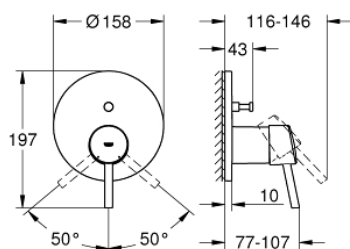

24 054 001 **CONCETTO СМЕСИТЕЛЬ ОДНОРЫЧАЖНЫЙ СКРЫТОГО МОНТАЖА ДЛЯ ВАННЫ С ПЕРЕКЛЮЧАТЕЛЕМ НА 2 ПОЛОЖЕНИЯ**

ОПИСАНИЕ ПРОДУКТА

- комплект верхней монтажной части для
- GROHE Rapido SmartBox 35 600/35 604 (универсальная встраиваемая часть)
- GROHE SilkMove керамический картридж Ø 46 мм
- GROHE StarLight хромированное покрытие поверхности
- с настенными розетками GROHE FastFixation (скрытые эксцентрики, уплотнение, скрытый монтаж)
- металлическая накладная панель, регулируемая на 6°
- металлический рычаг
- автоматический переключатель на 2 положения
- распределение расхода: выход В = 27 л/мин, выход С = 27 л/мин
- без встраиваемой части

Certificate NF - Classement E3/1 C1 A2 U3

24 054 001 **CONCETTO СМЕСИТЕЛЬ ОДНОРЫЧАЖНЫЙ СКРЫТОГО МОНТАЖА ДЛЯ ВАННЫ С ПЕРЕКЛЮЧАТЕЛЕМ НА 2 ПОЛОЖЕНИЯ**

ЗАПАСНЫЕ ЧАСТИ

- 1: Рычаг (Order-nr. 46723000)
 - 2: Розетка (Order-nr. 48429000)
 - 3: Монтажная плата (Order-nr. 48440000)
 - 4: Колпак (Order-nr. 06874000)
 - 5: Переключатель (Order-nr. 48442000)
 - 6: Картридж (Order-nr. 46048000)
 - 7: Обратный клапан (Order-nr. 49085000)
 - 8: Уплотнение (Order-nr. 48360000)
 - 9: Ограничитель температуры (Order-nr. 46375000)*
 - 10: Набор защиты от обратного потока (DIN-EN1717) (Order-nr. 14055000)*
 - 11: Универсальный набор удлинителей для смесителей с 2-мя рукояткам и, 25 мм (Order-nr. 14056000)*
 - 12: Переключатель (Order-nr. 48444000)*
 - 13: Универсальный набор удлинителей для смесителей с 2-мя рукояткам и, 50 мм (Order-nr. 14057000)*
 - 14: Переключатель (Order-nr. 48445000)*
- * Optional accessories