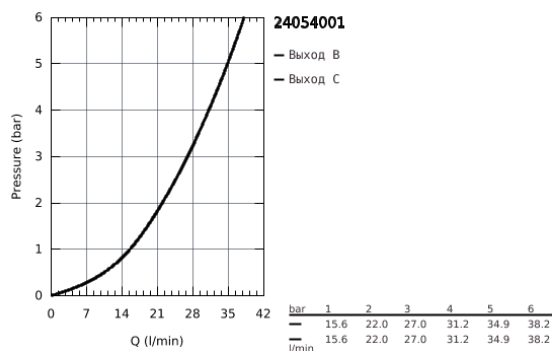

ОПИСАНИЕ ПРОДУКТА

- комплект верхней монтажной части для
- GROHE Rapido SmartBox 35 600/35 604 (универсальная встраиваемая часть)
- GROHE SilkMove керамический картридж Ø 46 мм
- GROHE StarLight хромированное покрытие поверхности
- с настенными розетками GROHE FastFixation (скрытые эксцентрики, уплотнение, скрытый монтаж)
- металлическая накладная панель, регулируемая на 6°
- металлический рычаг
- автоматический переключатель на 2 положения
- распределение расхода: выход В = 27 л/мин, выход С = 27 л/мин
- без встраиваемой части

Certificate NF - Classement E3/1 C1 A2 U3