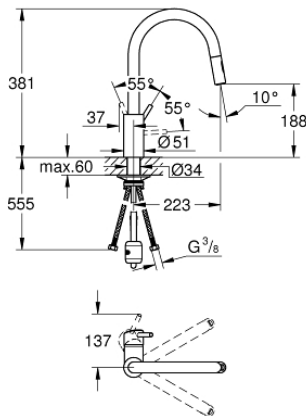

31 483 DC2 CONCETTO СМЕСИТЕЛЬ ОДНОРЫЧАЖНЫЙ ДЛЯ МОЙКИ, DN 15

ОПИСАНИЕ ПРОДУКТА

- с высоким изливом
- монтаж на одно отверстие
- GROHE StarLight хромированное покрытие поверхности
- GROHE SilkMove керамический картридж 35 мм
- GROHE EasyDock Легкое вытягивание и возврат на место выдвигного излива
- GROHE Zero Изолированный водоток - вода не контактирует с металлами корпуса смесителя
- выдвигной излив с двумя режимами струи
- переключатель режима струи: ламинарный / душевой SpeedClean
- регулировка расхода воды
- поворотный трубкообразный излив
- угол поворота 360°
- с защитой от обратного потока
- гибкая подводка
- GROHE FastFixation система быстрого монтажа

31 483 DC2 **CONCETTO СМЕСИТЕЛЬ ОДНОРЫЧАЖНЫЙ ДЛЯ МОЙКИ, DN 15**

ЗАПАСНЫЕ ЧАСТИ

- 1: Рычаг (Order-nr. 46754DC0)
 - 2: Картридж (Order-nr. 46374000)
 - 3: Душевой шланг (Order-nr. 48293000)
 - 4: Выдвижной излив (Order-nr. 48416DC0)
 - 4.1: Обратный клапан (Order-nr. 08565000)
 - 4.2: Регулятор струи (Order-nr. 48347000)
 - 5: Комплект крепежа (Order-nr. 48477000)
 - 6: Переходник (Order-nr. 46338000)
 - 6.1: O-кольцо Ø10xØ2,2 (Order-nr. 0057500M)
 - 7: Ключ (Order-nr. 19332000)*
- * Optional accessories