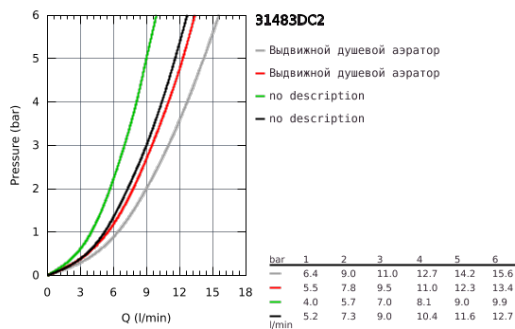

31 483 DC2 CONCETTO СМЕСИТЕЛЬ ОДНОРЫЧАЖНЫЙ ДЛЯ МОЙКИ, DN 15

ОПИСАНИЕ ПРОДУКТА

- с высоким изливом
- монтаж на одно отверстие
- GROHE StarLight хромированное покрытие поверхности
- GROHE SilkMove керамический картридж 35 мм
- GROHE EasyDock Легкое вытягивание и возврат на место выдвигного излива
- GROHE Zero Изолированный водоток - вода не контактирует с металлами корпуса смесителя
- выдвигной излив с двумя режимами струи
- переключатель режима струи: ламинарный / душевой SpeedClean
- регулировка расхода воды
- поворотный трубкообразный излив
- угол поворота 360°
- с защитой от обратного потока
- гибкая подводка
- GROHE FastFixation система быстрого монтажа