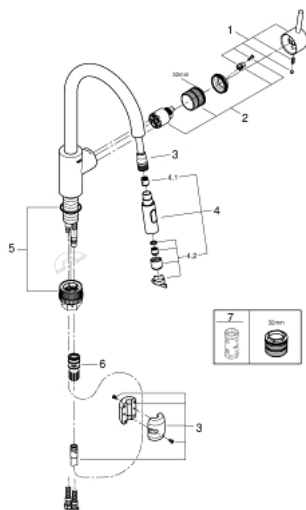

31 483 DC2 CONCETTO СМЕСИТЕЛЬ ОДНОРЫЧАЖНЫЙ ДЛЯ МОЙКИ, DN 15

ОПИСАНИЕ ПРОДУКТА

- с высоким изливом
- монтаж на одно отверстие
- GROHE StarLight хромированное покрытие поверхности
- GROHE SilkMove керамический картридж 35 мм
- GROHE EasyDock Легкое вытягивание и возврат на место выдвигного излива
- GROHE Zero Изолированный водоток - вода не контактирует с металлами корпуса смесителя
- выдвигной излив с двумя режимами струи
- переключатель режима струи: ламинарный / душевой SpeedClean
- регулировка расхода воды
- поворотный трубкообразный излив
- угол поворота 360°
- с защитой от обратного потока
- гибкая подводка
- GROHE FastFixation система быстрого монтажа

31 483 DC2 **CONCETTO СМЕСИТЕЛЬ ОДНОРЫЧАЖНЫЙ ДЛЯ МОЙКИ, DN 15**

ЗАПАСНЫЕ ЧАСТИ

- 1: Рычаг (Order-nr. 46754DC0)
 - 2: Картридж (Order-nr. 46374000)
 - 3: Душевой шланг (Order-nr. 48293000)
 - 4: Выдвижной излив (Order-nr. 48416DC0)
 - 4.1: Обратный клапан (Order-nr. 08565000)
 - 4.2: Регулятор струи (Order-nr. 48347000)
 - 5: Комплект крепежа (Order-nr. 48477000)
 - 6: Переходник (Order-nr. 46338000)
 - 6.1: O-кольцо Ø10xØ2,2 (Order-nr. 0057500M)
 - 7: Ключ (Order-nr. 19332000)*
- * Optional accessories