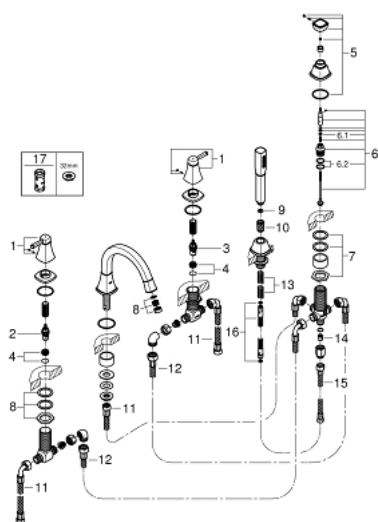

## 19 919 IG0 GRANDERA КОМПЛЕКТ ДЛЯ ВАННЫ НА 5 ОТВЕРСТИЙ

### ОПИСАНИЕ ПРОДУКТА

- GROHE StarLight хромированное покрытие поверхности
- в комплект входят:
- керамические вентили 1/2", 90°
- фиксатор для излива (смонтированный)
- элемент управления однорычажного смесителя
- излив для ванны с аэратором и переключателем ванна/душ
- Grandera ручной душ 7,6 л
- металлический душевой шланг
- подключение для душевого шланга
- гибкая подводка
- с защитой от обратного потока
- может быть использован с 29 037 000
- минимальное давление 1,0 бар

### ЗАПАСНЫЕ ЧАСТИ

- 1: Handle pair (Order-nr. 48325000)
- 2: Керамический вентиль 3/4" (Order-nr. 45888000)
- 3: Керамический вентиль 3/4" (Order-nr. 45887000)
- 4: седло клапана 3/4 (Order-nr. 45345000)
- 5: Кнопка переключателя (Order-nr. 48216IG0)
- 6: Переключатель (Order-nr. 45443000)
- 6.1: O-кольцо Ø6 x Ø2 (Order-nr. 0128300M)
- 6.2: O-кольцо (Order-nr. 0120500M)
- 7: Стержневое резьбовое соединение (Order-nr. 45444000)
- 8: Аэратор (Order-nr. 13952G00)
- 9: Сетка (Order-nr. 0700200M)
- 10: Конусная гайка (Order-nr. 08864000)
- 11: Шланг подключения (Order-nr. 48018000)
- 12: Шланг подключения (Order-nr. 48019000)
- 13: Возвратная пружина (Order-nr. 00869000)
- 14: Обратный клапан (Order-nr. 08565000)
- 15: Шланг подключения (Order-nr. 07300000)
- 16: Душевой шланг металлический, (Order-nr. 28146000)
- 17: Ключ (Order-nr. 19332000)\*