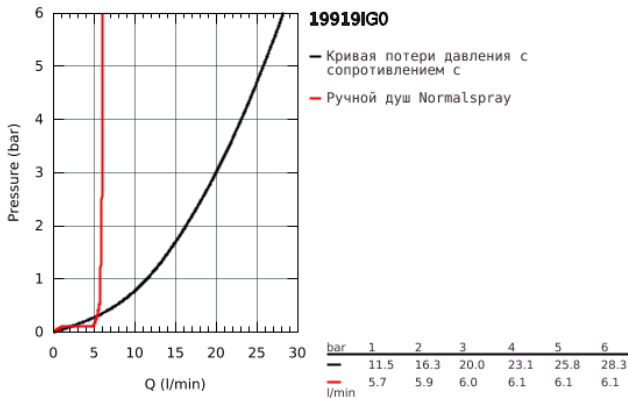

ОПИСАНИЕ ПРОДУКТА

- GROHE StarLight хромированное покрытие поверхности
- в комплект входят:
- керамические вентили 1/2", 90°
- фиксатор для излива (смонтированный)
- элемент управления однорычажного смесителя
- излив для ванны с аэратором и переключателем ванна/душ
- Grandera ручной душ 7,6 л
- металлический душевой шланг
- подключение для душевого шланга
- гибкая подводка
- с защитой от обратного потока
- может быть использован с 29 037 000
- минимальное давление 1,0 бар