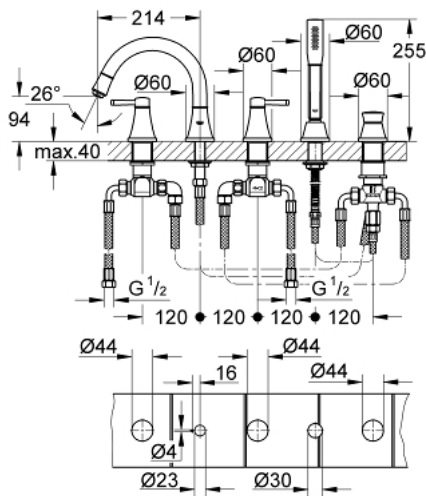

## 19 919 IG0 GRANDERA КОМПЛЕКТ ДЛЯ ВАННЫ НА 5 ОТВЕРСТИЙ

### ОПИСАНИЕ ПРОДУКТА

- GROHE StarLight хромированное покрытие поверхности
- в комплект входят:
- керамические вентили 1/2", 90°
- фиксатор для излива (смонтированный)
- элемент управления однорычажного смесителя
- излив для ванны с аэратором и переключателем ванна/душ
- Grandera ручной душ 7,6 л
- металлический душевой шланг
- подключение для душевого шланга
- гибкая подводка
- с защитой от обратного потока
- может быть использован с 29 037 000
- минимальное давление 1,0 бар

### ЗАПАСНЫЕ ЧАСТИ

- 1: Handle pair (Order-nr. 48325000)
- 2: Керамический вентиль 3/4" (Order-nr. 45888000)
- 3: Керамический вентиль 3/4" (Order-nr. 45887000)
- 4: седло клапана 3/4 (Order-nr. 45345000)
- 5: Кнопка переключателя (Order-nr. 48216IG0)
- 6: Переключатель (Order-nr. 45443000)
- 6.1: O-кольцо Ø6 x Ø2 (Order-nr. 0128300M)
- 6.2: O-кольцо (Order-nr. 0120500M)
- 7: Стержневое резьбовое соединение (Order-nr. 45444000)
- 8: Аэратор (Order-nr. 13952G00)
- 9: Сетка (Order-nr. 0700200M)
- 10: Конусная гайка (Order-nr. 08864000)
- 11: Шланг подключения (Order-nr. 48018000)
- 12: Шланг подключения (Order-nr. 48019000)
- 13: Возвратная пружина (Order-nr. 00869000)
- 14: Обратный клапан (Order-nr. 08565000)
- 15: Шланг подключения (Order-nr. 07300000)
- 16: Душевой шланг металлический, (Order-nr. 28146000)
- 17: Ключ (Order-nr. 19332000)\*