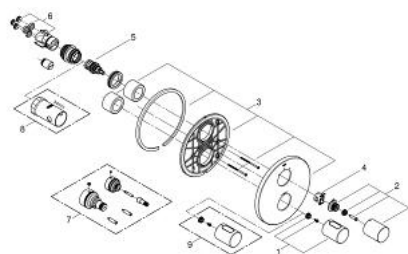

19 468 000 GROHTHERM 3000 COSMOPOLITAN ТЕРМОСТАТ ДЛЯ ВАННЫ

ОПИСАНИЕ ПРОДУКТА

- комплект верхней монтажной части для
- GROHE Rapido T 35 500 000
- с настенными розетками GROHE FastFixation (скрытые эксцентрики, уплотнение, скрытый монтаж)
- GROHE StarLight хромированное покрытие поверхности
- GROHE SafeStop стопор безопасности при 38°C
- GROHE SafeStop Plus опционно ограничитель температуры на 43°C, включен
- аквадиммер многофункциональный:
- затвор воды и регулятор расхода
- переключатель на 2 положения
- без встраиваемого механизма

19 468 000 GROHTHERM 3000 COSMOPOLITAN ТЕРМОСТАТ ДЛЯ ВАННЫ

ЗАПАСНЫЕ ЧАСТИ

- 1: Рычаг (Order-nr. 47805000)
 - 2: Отсекающая ручка (Order-nr. 47806000)
 - 3: Розетка (Order-nr. 47810000)
 - 4: Ограничительное кольцо (Order-nr. 10089000)
 - 5: Aquadimmer (Order-nr. 47364000)
 - 6: Переходник (Order-nr. 12701000)
 - 7: Набор удлинителей 27,5 мм (Order-nr. 47781000)*
 - 8: Ключ (Order-nr. 19332000)*
 - 9: Рукоятка выбора температуры (Order-nr. 47812000)*
- * Optional accessories