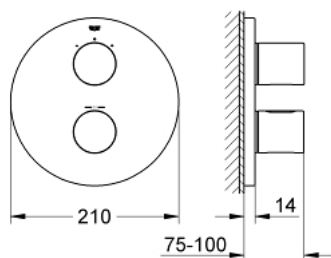

19 468 000 GROHTHERM 3000 COSMOPOLITAN ТЕРМОСТАТ ДЛЯ ВАННЫ

ОПИСАНИЕ ПРОДУКТА

- комплект верхней монтажной части для
- GROHE Rapido T 35 500 000
- с настенными розетками GROHE FastFixation (скрытые эксцентрики, уплотнение, скрытый монтаж)
- GROHE StarLight хромированное покрытие поверхности
- GROHE SafeStop стопор безопасности при 38°C
- GROHE SafeStop Plus опционно ограничитель температуры на 43°C, включен
- аквадиммер многофункциональный:
- затвор воды и регулятор расхода
- переключатель на 2 положения
- без встраиваемого механизма

19 468 000 GROHTHERM 3000 COSMOPOLITAN ТЕРМОСТАТ ДЛЯ ВАННЫ

ЗАПАСНЫЕ ЧАСТИ

- 1: Рычаг (Order-nr. 47805000)
 - 2: Отсекающая ручка (Order-nr. 47806000)
 - 3: Розетка (Order-nr. 47810000)
 - 4: Ограничительное кольцо (Order-nr. 10089000)
 - 5: Aquadimmer (Order-nr. 47364000)
 - 6: Переходник (Order-nr. 12701000)
 - 7: Набор удлинителей 27,5 мм (Order-nr. 47781000)*
 - 8: Ключ (Order-nr. 19332000)*
 - 9: Рукоятка выбора температуры (Order-nr. 47812000)*
- * Optional accessories