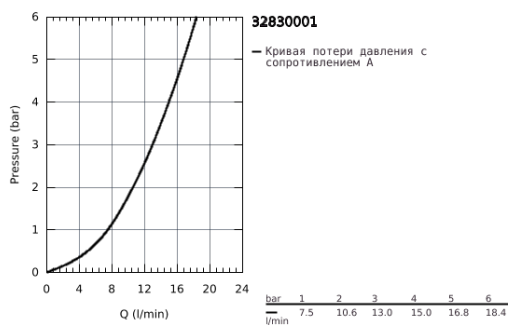

## 32 830 001 EUROSMART COSMOPOLITAN СМЕСИТЕЛЬ ОДНОРЫЧАЖНЫЙ ДЛЯ РАКОВИНЫ, DN 15 L-SIZE

### ОПИСАНИЕ ПРОДУКТА

- монтаж на одно отверстие
- металлический рычаг
- скрытое крепление рычага
- GROHE SilkMove керамический картридж 35 мм
- регулировка расхода воды
- GROHE StarLight хромированное покрытие поверхности
- GROHE Zero Изолированный водоток - вода не контактирует с металлами корпуса смесителя
- GROHE FastFixation быстрая монтажная система
- аэратор
- поворотный трубкообразный излив с ограничителем поворота
- рычажный донный клапан 1 1/4"
- гибкая подводка
- дополнительный ограничитель температуры (46 375 000)