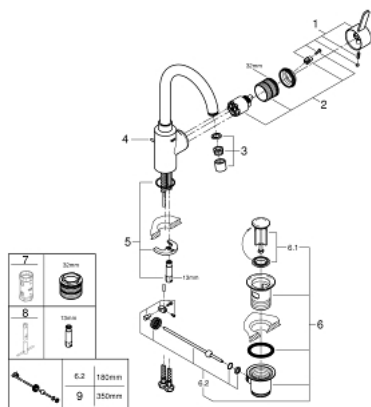

## 32 830 001 EUROSMART COSMOPOLITAN СМЕСИТЕЛЬ ОДНОРЫЧАЖНЫЙ ДЛЯ РАКОВИНЫ, DN 15 L-SIZE

### ОПИСАНИЕ ПРОДУКТА

- монтаж на одно отверстие
- металлический рычаг
- скрытое крепление рычага
- GROHE SilkMove керамический картридж 35 мм
- регулировка расхода воды
- GROHE StarLight хромированное покрытие поверхности
- GROHE Zero Изолированный водоток - вода не контактирует с металлами корпуса смесителя
- GROHE FastFixation быстрая монтажная система
- аэратор
- поворотный трубкообразный излив с ограничителем поворота
- рычажный донный клапан 1 1/4"
- гибкая подводка
- дополнительный ограничитель температуры (46 375 000)

32 830 001 **EUROSMART COSMOPOLITAN СМЕСИТЕЛЬ ОДНОРЫЧАЖНЫЙ ДЛЯ  
РАКОВИНЫ, DN 15  
L-SIZE**

**ЗАПАСНЫЕ ЧАСТИ**

- 1: Рычаг (Order-nr. 46683000)
  - 2: Картридж (Order-nr. 46374000)
  - 3: Аэратор (Order-nr. 48418000)
  - 4: Тяга (Order-nr. 46739000)
  - 5: Обратное резьбовое соединение (Order-nr. 46671000)
  - 6: Сливной гарнитур 1 1/4" (Order-nr. 28910000)
  - 6.1: Пробка (Order-nr. 07182000)
  - 6.2: Эксцентриковая тяга (Order-nr. 07052000)
  - 7: Ключ (Order-nr. 19332000)\*
  - 8: Монтажный ключ (Order-nr. 19017000)\*
  - 9: Эксцентриковая тяга (Order-nr. 07341000)\*
- \* Optional accessories