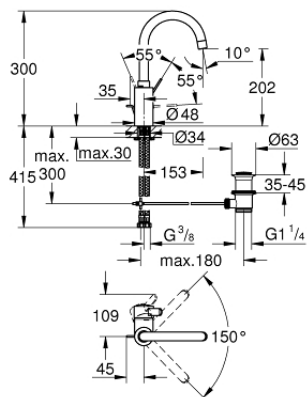

## 32 830 001 EUROSMART COSMOPOLITAN СМЕСИТЕЛЬ ОДНОРЫЧАЖНЫЙ ДЛЯ РАКОВИНЫ, DN 15 L-SIZE

### ОПИСАНИЕ ПРОДУКТА

- монтаж на одно отверстие
- металлический рычаг
- скрытое крепление рычага
- GROHE SilkMove керамический картридж 35 мм
- регулировка расхода воды
- GROHE StarLight хромированное покрытие поверхности
- GROHE Zero Изолированный водоток - вода не контактирует с металлами корпуса смесителя
- GROHE FastFixation быстрая монтажная система
- аэратор
- поворотный трубкообразный излив с ограничителем поворота
- рычажный донный клапан 1 1/4"
- гибкая подводка
- дополнительный ограничитель температуры (46 375 000)

32 830 001 **EUROSMART COSMOPOLITAN СМЕСИТЕЛЬ ОДНОРЫЧАЖНЫЙ ДЛЯ  
РАКОВИНЫ, DN 15  
L-SIZE**

**ЗАПАСНЫЕ ЧАСТИ**

- 1: Рычаг (Order-nr. 46683000)
  - 2: Картридж (Order-nr. 46374000)
  - 3: Аэратор (Order-nr. 48418000)
  - 4: Тяга (Order-nr. 46739000)
  - 5: Обратное резьбовое соединение (Order-nr. 46671000)
  - 6: Сливной гарнитур 1 1/4" (Order-nr. 28910000)
  - 6.1: Пробка (Order-nr. 07182000)
  - 6.2: Эксцентриковая тяга (Order-nr. 07052000)
  - 7: Ключ (Order-nr. 19332000)\*
  - 8: Монтажный ключ (Order-nr. 19017000)\*
  - 9: Эксцентриковая тяга (Order-nr. 07341000)\*
- \* Optional accessories