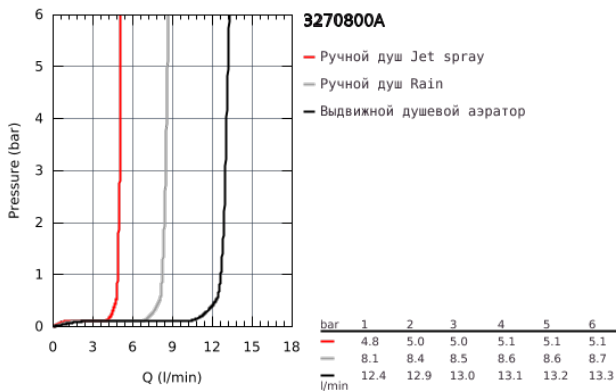

32 708 00A УНИВЕРСАЛЬНЫЙ СМЕСИТЕЛЬ, DN 15

ОПИСАНИЕ ПРОДУКТА

- настенный монтаж
- металлический рычаг
- GROHE SilkMove керамический картридж Ø 46 мм
- GROHE StarLight хромированное покрытие поверхности
- регулировка расхода воды
- возможность установки мин. расхода 2,5 л/мин.
- автоматический переключатель: ванна/душ
- поворотный трубкообразный излив
- вынос 400 мм
- скрытые S-образные эксцентрики
- отражатели из металла
- Душевой гарнитур состоит из:
 - ручной душ Tempesta 100, 2 вида струй, 9,5 л/мин (27 597)
 - настенный держатель ручного душа (28 605)
 - душевой шланг Relaxaflex 1500 мм 1/2" x 1/2" (28 151)