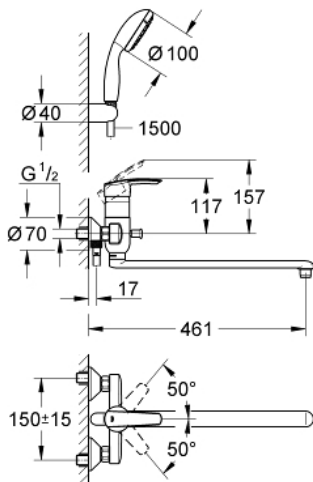

32 708 00A УНИВЕРСАЛЬНЫЙ СМЕСИТЕЛЬ, DN 15

ОПИСАНИЕ ПРОДУКТА

- настенный монтаж
- металлический рычаг
- GROHE SilkMove керамический картридж Ø 46 мм
- GROHE StarLight хромированное покрытие поверхности
- регулировка расхода воды
- возможность установки мин. расхода 2,5 л/мин.
- автоматический переключатель: ванна/душ
- поворотный трубкообразный излив
- вынос 400 мм
- скрытые S-образные эксцентрики
- отражатели из металла
- Душевой гарнитур состоит из:
 - ручной душ Tempesta 100, 2 вида струй, 9,5 л/мин (27 597)
 - настенный держатель ручного душа (28 605)
 - душевой шланг Relaxaflex 1500 мм 1/2" x 1/2" (28 151)

32 708 00A УНИВЕРСАЛЬНЫЙ СМЕСИТЕЛЬ, DN 15

ЗАПАСНЫЕ ЧАСТИ

- 1: Рычаг (Order-nr. 46606000)
 - 2: Колпак (Order-nr. 46243000)
 - 3: Картридж (Order-nr. 46048000)
 - 4: Кнопка переключателя (Order-nr. 65648000)
 - 5: Переключатель (Order-nr. 65655000)
 - 6: Отводная дуга (Order-nr. 48012000)
 - 7: S-образный эксцентрик (Order-nr. 12075000)
 - 7.1: Уплотнение (Order-nr. 0138600M)
 - 7.2: Розетка (Order-nr. 0221000M)
 - 8: Резьбовое соединение подключения 1/2" (Order-nr. 45044000)
 - 9: Трубообразный излив (Order-nr. 13241000)
 - 9.1: Аэратор (Order-nr. 13928000)
 - 9.2: Страховочное кольцо (Order-nr. 6432300M)
 - 10: Сетка (Order-nr. 0700200M)
 - 11: Удлинение 3/4", 20 мм (Order-nr. 0713000M)*
 - 12: Ограничитель температуры (Order-nr. 46308000)*
 - 13: Ключ (Order-nr. 19377000)*
- * Optional accessories