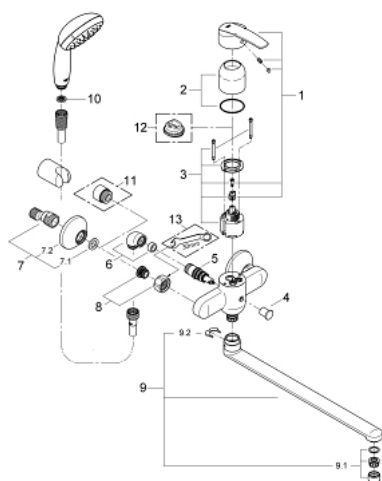

32 708 00A УНИВЕРСАЛЬНЫЙ СМЕСИТЕЛЬ, DN 15

ОПИСАНИЕ ПРОДУКТА

- настенный монтаж
- металлический рычаг
- GROHE SilkMove керамический картридж Ø 46 мм
- GROHE StarLight хромированное покрытие поверхности
- регулировка расхода воды
- возможность установки мин. расхода 2,5 л/мин.
- автоматический переключатель: ванна/душ
- поворотный трубкообразный излив
- вынос 400 мм
- скрытые S-образные эксцентрики
- отражатели из металла
- Душевой гарнитур состоит из:
 - ручной душ Tempesta 100, 2 вида струй, 9,5 л/мин (27 597)
 - настенный держатель ручного душа (28 605)
 - душевой шланг Relaxaflex 1500 мм 1/2" x 1/2" (28 151)

32 708 00A УНИВЕРСАЛЬНЫЙ СМЕСИТЕЛЬ, DN 15

ЗАПАСНЫЕ ЧАСТИ

- 1: Рычаг (Order-nr. 46606000)
 - 2: Колпак (Order-nr. 46243000)
 - 3: Картридж (Order-nr. 46048000)
 - 4: Кнопка переключателя (Order-nr. 65648000)
 - 5: Переключатель (Order-nr. 65655000)
 - 6: Отводная дуга (Order-nr. 48012000)
 - 7: S-образный эксцентрик (Order-nr. 12075000)
 - 7.1: Уплотнение (Order-nr. 0138600M)
 - 7.2: Розетка (Order-nr. 0221000M)
 - 8: Резьбовое соединение подключения 1/2" (Order-nr. 45044000)
 - 9: Трубообразный излив (Order-nr. 13241000)
 - 9.1: Аэратор (Order-nr. 13928000)
 - 9.2: Страховочное кольцо (Order-nr. 6432300M)
 - 10: Сетка (Order-nr. 0700200M)
 - 11: Удлинение 3/4", 20 мм (Order-nr. 0713000M)*
 - 12: Ограничитель температуры (Order-nr. 46308000)*
 - 13: Ключ (Order-nr. 19377000)*
- * Optional accessories