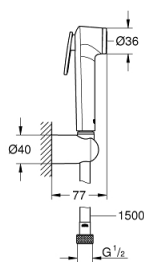

### ОПИСАНИЕ ПРОДУКТА

- в комплект входят:
- ручной душ с клавишей управления (27 512 001)
- настенный держатель ручного душа (28 605)
- Silverflex Longlife душевой шланг 1500 мм (26 346)
- GROHE StarLight хромированное покрытие поверхности
- SpeedClean система против известковых отложений
- внутренний охлаждающий канал для продолжительного срока службы
- Twistfree против перекручивания шланга
- Пожалуйста, при установке следуйте стандартам локального рынка.