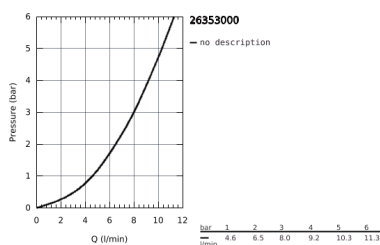

26 353 000 TEMPESTA-F TRIGGER SPRAY 30 ДУШЕВОЙ НАБОР, 1 РЕЖИМ СТРУИ

ОПИСАНИЕ ПРОДУКТА

- в комплект входят:
- ручной душ с клавишей управления (27 512 001)
- настенный держатель ручного душа (28 605)
- Silverflex Longlife душевой шланг 1500 мм (26 346)
- GROHE StarLight хромированное покрытие поверхности
- SpeedClean система против известковых отложений
- внутренний охлаждающий канал для продолжительного срока службы
- Twistfree против перекручивания шланга
- Пожалуйста, при установке следуйте стандартам локального рынка.