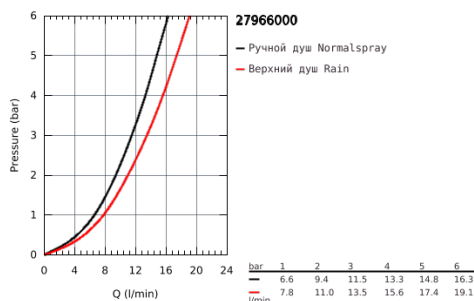

ОПИСАНИЕ ПРОДУКТА

- в комплект входят:
- горизонтальный поворотный душевой кронштейн 450 мм
- настенный термостат с аквадиммером
- выбор между:
- Rainshower Cosmopolitan Верхний душ 310 (27 477 000)
- металл
- с шаровым шарниром
- угол поворота $\pm 15^\circ$
- ручной душ Sena (28 034 000)
- регулируется по высоте с помощью скользящего элемента (12 140 000)
- душевой шланг 1750 мм (28 388 000)
- GROHE TurboStat компактный картридж с восковым термоэлементом
- GROHE SafeStop стопор безопасности при 38°C
- GROHE SafeStop Plus опционно ограничитель температуры на 43°C , включен
- GROHE CoolTouch Полностью исключается вероятность ожога о внешнюю поверхность смесителя
- GROHE DreamSpray превосходный поток воды
- GROHE StarLight хромированное покрытие поверхности
- SpeedClean система против известковых отложений
- совместим с проточным водонагревателем только выше 18 кВт/ч, а также с накопительным водонагревателем (см. Техническую информацию)
- минимальный расход воды 7л/мин