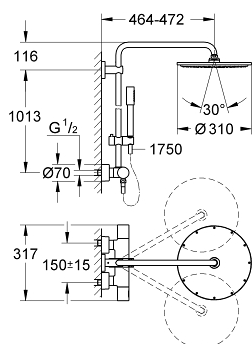

### ОПИСАНИЕ ПРОДУКТА

- в комплект входят:
- горизонтальный поворотный душевой кронштейн 450 мм
- настенный термостат с аквадиммером
- выбор между:
- Rainshower Cosmopolitan Верхний душ 310 (27 477 000)
- металл
- с шаровым шарниром
- угол поворота  $\pm 15^\circ$
- ручной душ Sena (28 034 000)
- регулируется по высоте с помощью скользящего элемента (12 140 000)
- душевой шланг 1750 мм (28 388 000)
- GROHE TurboStat компактный картридж с восковым термоэлементом
- GROHE SafeStop стопор безопасности при  $38^\circ\text{C}$
- GROHE SafeStop Plus опционно ограничитель температуры на  $43^\circ\text{C}$ , включен
- GROHE CoolTouch Полностью исключается вероятность ожога о внешнюю поверхность смесителя
- GROHE DreamSpray превосходный поток воды
- GROHE StarLight хромированное покрытие поверхности
- SpeedClean система против известковых отложений
- совместим с проточным водонагревателем только выше 18 кВт/ч, а также с накопительным водонагревателем (см. Техническую информацию)
- минимальный расход воды 7л/мин