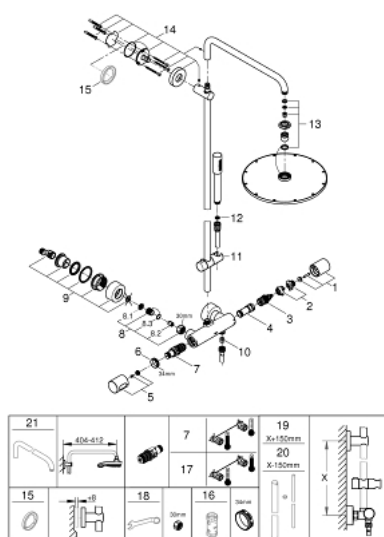

27 966 000 RAINSHOWER SYSTEM 310 ДУШЕВАЯ СИСТЕМА С ТЕРМОСТАТОМ ДЛЯ НАСТЕННОГО МОНТАЖА

ЗАПАСНЫЕ ЧАСТИ

1. 1: Ручка Aquadimmer (Order-nr. 47804000)
   - 2: Стопор (Order-nr. 47723000)
   - 3: Aquadimmer (Order-nr. 47364000)
   - 4: Водоводная трубка (Order-nr. 47887000)
   - 5: Рукоятка выбора температуры (Order-nr. 47811000)
   - 6: Крепежное кольцо (Order-nr. 47743000)
   - 7: Компактный термостатический картридж 1/2" (Order-nr. 47439000)
   - 8: Обратный клапан (Order-nr. 47189000)
   - 8.1: Грязеулавливающий фильтр (Order-nr. 0726400M)
   - 8.2: Обратный клапан (Order-nr. 08565000)
   - 8.3: O-кольцо Ø17 x Ø2 (Order-nr. 0305500M)
   - 9: S-образный эксцентрик (Order-nr. 12693000)
   - 10: Обратный клапан (Order-nr. 08565000)
   - 11: Скользящий элемент (Order-nr. 12140000)
   - 12: Сетка (Order-nr. 0700200M)
   - 13: Комплект запчастей (Order-nr. 45933000)
   - 14: Держатель душевой штанги (Order-nr. 48279000)
   - 15: Шайба выравнивания (Order-nr. 27180000)*
   - 16: Ключ (Order-nr. 19332000)*
   - 17: GROHE TurboStat картридж 1/2" (Order-nr. 47175000)*
   - 18: Ключ (Order-nr. 19377000)*
   - 19: Душевая штанга для переоснащения (Order-nr. 48053000)*
   - 20: Душевая штанга для переоснащения (Order-nr. 48054000)*
   - 21: Душевой кронштейн для душевой системы (Order-nr. 14047000)*
2. Optional accessories