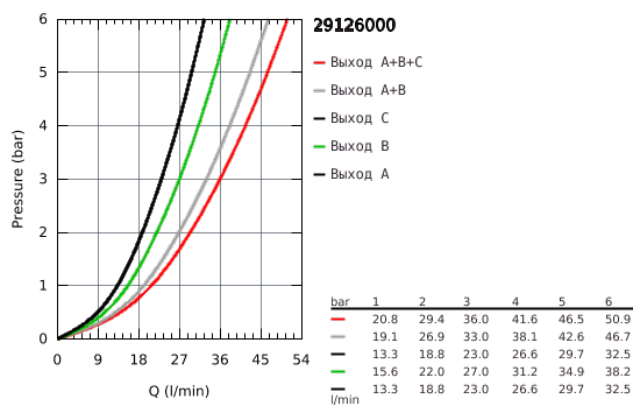

29 126 000 GROHTHERM SMARTCONTROL ТЕРМОСТАТ ДЛЯ ВСТРАИВАЕМОГО МОНТАЖА НА 3 ВЫХОДА