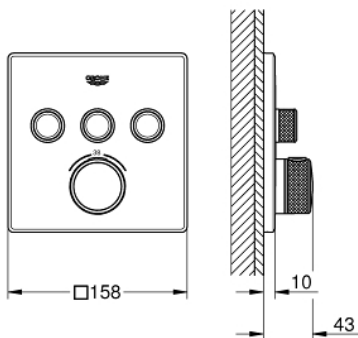

### ОПИСАНИЕ ПРОДУКТА

- комплект верхней монтажной части для
- GROHE Rapido SmartBox 35 600/35 604 (универсальная встраиваемая часть)
- металлическая накладная панель с GROHE FastFixation (скрытые эксцентрики, уплотнение, скрытый монтаж), регулируемая на 6°
- GROHE StarLight хромированное покрытие поверхности
- SmartControl нажать для вкл/выкл, повернуть для увеличения напора воды от режима EcoJoy до максимального напора воды
- заменяемые символы
- GROHE TurboStat компактный картридж с восковым термоэлементом
- ProGrip эргономичные рукоятки с рифленной поверхностью
- GROHE SafeStop стопор безопасности при 38°C
- GROHE SafeStop Plus опционно ограничитель температуры на 43°C / 46°C, включен
- встроенные обратные клапаны и грязеулавливающие фильтры
- возможность одновременного включения нескольких точек водоотвода
- без встраиваемой части
- распределение расхода: выход А = 23 л/мин выход В = 27 л/мин выход С = 23 л/мин выход А + В = 33 л/мин выход А + В + С = 36 л/мин