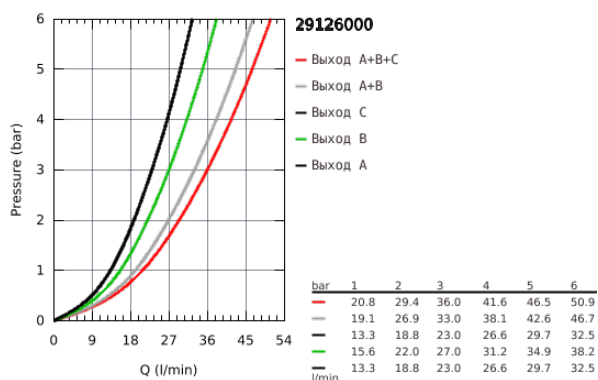

Certificate NF - Classement E3/1 C1 A1 U3