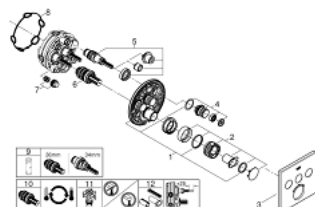

29 126 000 GROHTHERM SMARTCONTROL ТЕРМОСТАТ ДЛЯ ВСТРАИВАЕМОГО МОНТАЖА НА 3 ВЫХОДА

ЗАПАСНЫЕ ЧАСТИ

1. 1: Монтажная плата (Order-nr. 48362000)
   - 2: Ручка температуры (Order-nr. 49029000)
   - 3: Розетка (Order-nr. 49042000)
   - 4: Кнопочное управление (Order-nr. 48361000)
   - 5: Картридж (Order-nr. 48359000)
   - 5.1: Шпindelь (Order-nr. 49088000)
   - 6: Компактный термостатический картридж 3/4" (Order-nr. 49028000)
   - 7: Обратный клапан (Order-nr. 47979000)
   - 8: Уплотнение (Order-nr. 48360000)
   - 9: Ключ (Order-nr. 49059000)*
   - 10: GROHE TurboStat картридж 3/4" (Order-nr. 49003000)*
   - 11: Набор запорных клапанов (Order-nr. 1405300M)*
   - 12: Универсальный набор удлинителей для смесителей с 2-мя рукояткам и, 25 мм (Order-nr. 14048000)*
2. Optional accessories