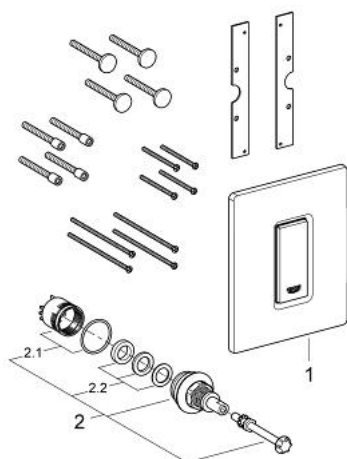

38 846 MF0 SKATE COSMOPOLITAN НАКЛАДНАЯ ПАНЕЛЬ

ОПИСАНИЕ ПРОДУКТА

- со стеклянной поверхностью
- сделано из безопасного стекла
- механическая панель смыва для писсуара
- кнопка смыва пластиковая, хромированная
- комплект верхней монтажной части
- для Rapido U или Rapido UMB
- крепежная рама с монтажным комплектом
- 116 x 144 мм
- механический функциональный элемент
- минимальное давление 0,5 бар
- максимальное давление 6 бар
- 1.0 - 6.0 настройка
- Арматурная группа II
- GROHE StarLight хромированное покрытие поверхности

38 846 MF0 SKATE COSMOPOLITAN НАКЛАДНАЯ ПАНЕЛЬ

ЗАПАСНЫЕ ЧАСТИ

- 1: Накладная панель с кнопкой (Order-nr. 42373MF0)
- 2: Картридж (Order-nr. 42354000)
- 2.1: Комплект уплотнений (Order-nr. 4271500M)
- 2.2: Кольца-прокладки (Order-nr. 4282000M)