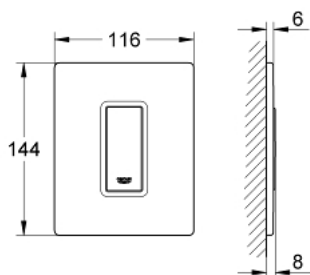

38 846 MF0 SKATE COSMOPOLITAN НАКЛАДНАЯ ПАНЕЛЬ

ОПИСАНИЕ ПРОДУКТА

- со стеклянной поверхностью
- сделано из безопасного стекла
- механическая панель смыва для писсуара
- кнопка смыва пластиковая, хромированная
- комплект верхней монтажной части
- для Rapido U или Rapido UMB
- крепежная рама с монтажным комплектом
- 116 x 144 мм
- механический функциональный элемент
- минимальное давление 0,5 бар
- максимальное давление 6 бар
- 1.0 - 6.0 настройка
- Арматурная группа II
- GROHE StarLight хромированное покрытие поверхности

38 846 MF0 SKATE COSMOPOLITAN НАКЛАДНАЯ ПАНЕЛЬ

ЗАПАСНЫЕ ЧАСТИ

- 1: Накладная панель с кнопкой (Order-nr. 42373MF0)
- 2: Картридж (Order-nr. 42354000)
- 2.1: Комплект уплотнений (Order-nr. 4271500M)
- 2.2: Кольца-прокладки (Order-nr. 4282000M)