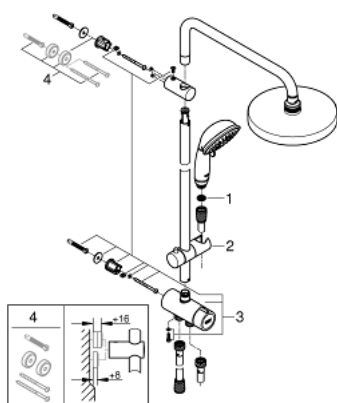

## 27 399 002 TEMPESTA RUSTIC SYSTEM 200 ДУШЕВАЯ СИСТЕМА FLEX НАРУЖНОГО МОНТАЖА С ПЕРЕКЛЮЧАТЕЛЕМ

### ОПИСАНИЕ ПРОДУКТА

- в комплект входят:
- горизонтальный душевой кронштейн 390 мм, регулируется перед установкой
- переключатель на 3 положения: верхний душ, ручной душ, верхний душ с Eco-режимом
- верхний душ Tempesta Cosmopolitan 200 (27 541)
- 2 режима струи (с помощью переключателя):
- Rain, SmartRain
- с шаровым шарниром
- угол поворота  $\pm 15^\circ$
- ручной душ Tempesta Rustic 100 (26 085)
- 4 вида струй:
- GROHE Rain O2, Rain, Massage, Jet
- регулируется по высоте с помощью скользящего элемента
- расстояние от переключателя до верхнего крепления: 620 мм
- Relaxaflex Душевой шланг 1500 мм (28 151)
- Relaxaflex Душевой шланг 1250 мм (28 150)
- универсальный монтаж: подключение к смесителю / к подключению для душевого шланга с резьбой 1/2"
- минимальный расход воды 7л/мин
- GROHE DreamSpray превосходный поток воды
- GROHE StarLight хромированное покрытие поверхности
- SpeedClean система против известковых отложений
- внутренний охлаждающий канал для продолжительного срока службы

### ЗАПАСНЫЕ ЧАСТИ

1: Сетка (Order-nr. 0700200M)

2: Скользящий элемент (Order-nr. 12140000)

3: Переключатель (Order-nr. 48338000)

4: Шайба выравнивания (Order-nr. 26496000)\*

\* Optional accessories