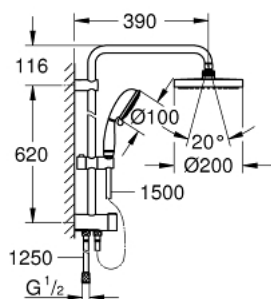

## 27 399 002 TEMPESTA RUSTIC SYSTEM 200 ДУШЕВАЯ СИСТЕМА FLEX НАРУЖНОГО МОНТАЖА С ПЕРЕКЛЮЧАТЕЛЕМ

### ОПИСАНИЕ ПРОДУКТА

- в комплект входят:
- горизонтальный душевой кронштейн 390 мм, регулируется перед установкой
- переключатель на 3 положения: верхний душ, ручной душ, верхний душ с Eco-режимом
- верхний душ Tempesta Cosmopolitan 200 (27 541)
- 2 режима струи (с помощью переключателя):
- Rain, SmartRain
- с шаровым шарниром
- угол поворота  $\pm 15^\circ$
- ручной душ Tempesta Rustic 100 (26 085)
- 4 вида струй:
- GROHE Rain O2, Rain, Massage, Jet
- регулируется по высоте с помощью скользящего элемента
- расстояние от переключателя до верхнего крепления: 620 мм
- Relaxaflex Душевой шланг 1500 мм (28 151)
- Relaxaflex Душевой шланг 1250 мм (28 150)
- универсальный монтаж: подключение к смесителю / к подключению для душевого шланга с резьбой 1/2"
- минимальный расход воды 7л/мин
- GROHE DreamSpray превосходный поток воды
- GROHE StarLight хромированное покрытие поверхности
- SpeedClean система против известковых отложений
- внутренний охлаждающий канал для продолжительного срока службы

### ЗАПАСНЫЕ ЧАСТИ

1: Сетка (Order-nr. 0700200M)

2: Скользящий элемент (Order-nr. 12140000)

3: Переключатель (Order-nr. 48338000)

4: Шайба выравнивания (Order-nr. 26496000)\*

\* Optional accessories