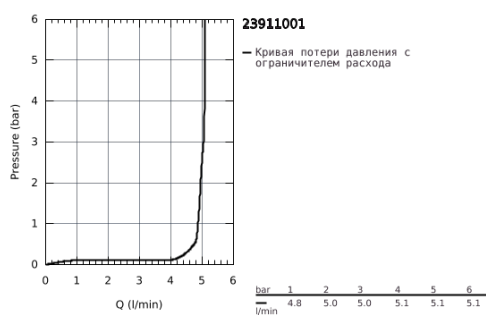

ОПИСАНИЕ ПРОДУКТА

- монтаж на одно отверстие
- металлический рычаг
- GROHE Longlife керамический картридж 28 мм
- с ограничителем температуры
- GROHE StarLight хромированное покрытие поверхности
- GROHE EcoJoy - 5,7 л/мин
- система быстрого монтажа
- поворотный трубкообразный излив
- нажимной донный клапан 1 1/4", пластик
- гибкая подводка
- профессиональная серия

Certificate NF - Classement E00 Ch3 A2 U3