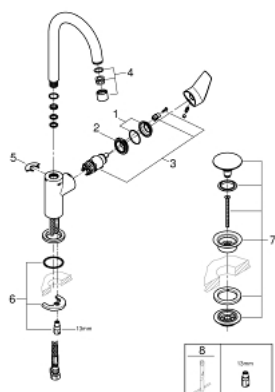

23 911 001 **BAUEDGE СМЕСИТЕЛЬ ОДНОРЫЧАЖНЫЙ ДЛЯ РАКОВИНЫ, DN 15**
L-SIZE

ЗАПАСНЫЕ ЧАСТИ

1. 1: Колпак (Order-nr. 46581000)
   - 2: Крепежное кольцо (Order-nr. 46715000)
   - 3: Картридж (Order-nr. 46580000)
   - 4: Аэратор (Order-nr. 13935000)
   - 5: Страховочное кольцо (Order-nr. 4825700M)
   - 6: Обратное резьбовое соединение (Order-nr. 46249000)
   - 7: Сливной нажимной гарнитур (Order-nr. 65807000)
   - 8: Монтажный ключ (Order-nr. 19017000)*
2. Optional accessories