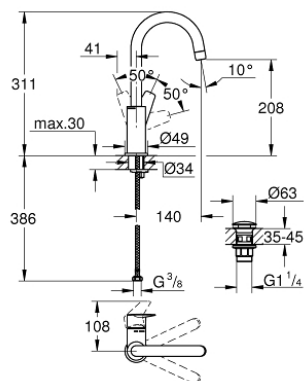

## 23 911 001 BAUEDGE СМЕСИТЕЛЬ ОДНОРЫЧАЖНЫЙ ДЛЯ РАКОВИНЫ, DN 15 L-SIZE

### ОПИСАНИЕ ПРОДУКТА

- монтаж на одно отверстие
- металлический рычаг
- GROHE Longlife керамический картридж 28 мм
- с ограничителем температуры
- GROHE StarLight хромированное покрытие поверхности
- GROHE EcoJoy - 5,7 л/мин
- система быстрого монтажа
- поворотный трубкообразный излив
- нажимной донный клапан 1 1/4", пластик
- гибкая подводка
- профессиональная серия

Certificate NF - Classement E00 Ch3 A2 U3

23 911 001 **BAUEDGE СМЕСИТЕЛЬ ОДНОРЫЧАЖНЫЙ ДЛЯ РАКОВИНЫ, DN 15**  
**L-SIZE**

23 911 001 **BAUEDGE СМЕСИТЕЛЬ ОДНОРЫЧАЖНЫЙ ДЛЯ РАКОВИНЫ, DN 15**  
**L-SIZE**

**ЗАПАСНЫЕ ЧАСТИ**