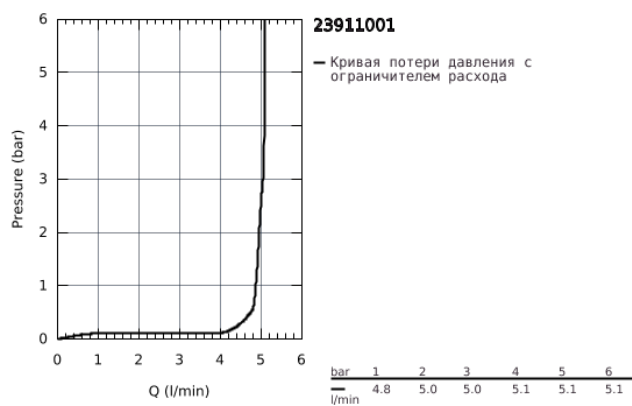

23 911 001 **BAUEDGE СМЕСИТЕЛЬ ОДНОРЫЧАЖНЫЙ ДЛЯ РАКОВИНЫ, DN 15**
L-SIZE