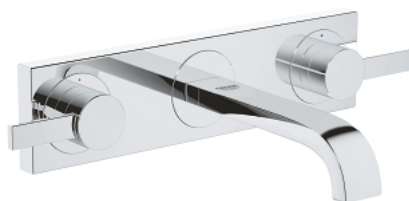

20 189 000 ALLURE СМЕСИТЕЛЬ ДЛЯ РАКОВИНЫ НА ТРИ ОТВЕРСТИЯ, DN 15 S-SIZE

ОПИСАНИЕ ПРОДУКТА

- настенный монтаж
- без встраиваемого механизма
- комплект верхней монтажной части для
- 29 025 002
- с длинными ручьятками
- с металлической платой
- керамические вентили для горячей и холодной воды, $1/2''$ - ход 90°
- GROHE StarLight хромированное покрытие поверхности
- ограничитель расхода 8 л/мин
- излив с аэратором
- размер по осям 200 мм
- вынос 172 мм

20 189 000 ALLURE СМЕСИТЕЛЬ ДЛЯ РАКОВИНЫ НА ТРИ ОТВЕРСТИЯ, DN 15 S-SIZE

ЗАПАСНЫЕ ЧАСТИ

- 1: Рычаг (Order-nr. 48043000)
- 1.1: Крепление рукоятки (Order-nr. 45186000)
- 2: Удлинение шпинделя (Order-nr. 48044000)
- 3: Накладное кольцо (Order-nr. 48046000)
- 4: Удлинительный набор, 80 мм (Order-nr. 45202000)
- 5: Аэратор (Order-nr. 13220000)
- 6: Ограничитель потока (Order-nr. 46324000)