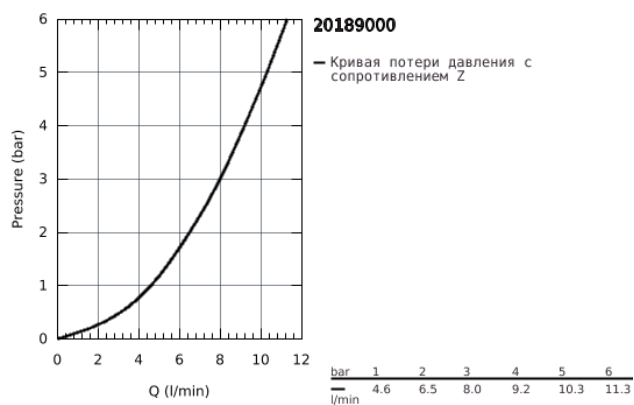

20 189 000 ALLURE СМЕСИТЕЛЬ ДЛЯ РАКОВИНЫ НА ТРИ ОТВЕРСТИЯ, DN 15 S-SIZE

ОПИСАНИЕ ПРОДУКТА

- настенный монтаж
- без встраиваемого механизма
- комплект верхней монтажной части для
- 29 025 002
- с длинными ручьятками
- с металлической платой
- керамические вентили для горячей и холодной воды, $1/2''$ - ход 90°
- GROHE StarLight хромированное покрытие поверхности
- ограничитель расхода 8 л/мин
- излив с аэратором
- размер по осям 200 мм
- вынос 172 мм

20 189 000 ALLURE СМЕСИТЕЛЬ ДЛЯ РАКОВИНЫ НА ТРИ ОТВЕРСТИЯ, DN 15 S-SIZE

ЗАПАСНЫЕ ЧАСТИ

- 1: Рычаг (Order-nr. 48043000)
- 1.1: Крепление рукоятки (Order-nr. 45186000)
- 2: Удлинение шпинделя (Order-nr. 48044000)
- 3: Накладное кольцо (Order-nr. 48046000)
- 4: Удлинительный набор, 80 мм (Order-nr. 45202000)
- 5: Аэратор (Order-nr. 13220000)
- 6: Ограничитель потока (Order-nr. 46324000)