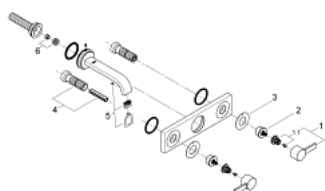

20 189 000 ALLURE СМЕСИТЕЛЬ ДЛЯ РАКОВИНЫ НА ТРИ ОТВЕРСТИЯ, DN 15 S-SIZE

ОПИСАНИЕ ПРОДУКТА

- настенный монтаж
- без встраиваемого механизма
- комплект верхней монтажной части для
- 29 025 002
- с длинными ручьятками
- с металлической платой
- керамические вентили для горячей и холодной воды, $1/2''$ - ход 90°
- GROHE StarLight хромированное покрытие поверхности
- ограничитель расхода 8 л/мин
- излив с аэратором
- размер по осям 200 мм
- вынос 172 мм

20 189 000 ALLURE СМЕСИТЕЛЬ ДЛЯ РАКОВИНЫ НА ТРИ ОТВЕРСТИЯ, DN 15 S-SIZE

ЗАПАСНЫЕ ЧАСТИ

- 1: Рычаг (Order-nr. 48043000)
- 1.1: Крепление рукоятки (Order-nr. 45186000)
- 2: Удлинение шпинделя (Order-nr. 48044000)
- 3: Накладное кольцо (Order-nr. 48046000)
- 4: Удлинительный набор, 80 мм (Order-nr. 45202000)
- 5: Аэратор (Order-nr. 13220000)
- 6: Ограничитель потока (Order-nr. 46324000)