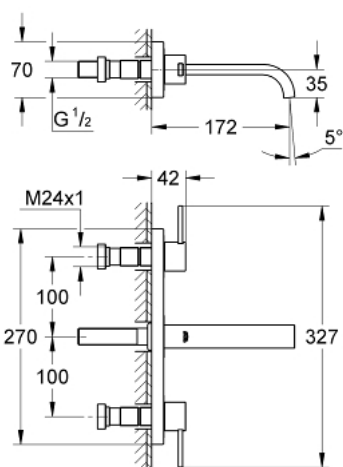

20 189 000 ALLURE СМЕСИТЕЛЬ ДЛЯ РАКОВИНЫ НА ТРИ ОТВЕРСТИЯ, DN 15 S-SIZE

ОПИСАНИЕ ПРОДУКТА

- настенный монтаж
- без встраиваемого механизма
- комплект верхней монтажной части для
- 29 025 002
- с длинными ручьятками
- с металлической платой
- керамические вентили для горячей и холодной воды, $1/2''$ - ход 90°
- GROHE StarLight хромированное покрытие поверхности
- ограничитель расхода 8 л/мин
- излив с аэратором
- размер по осям 200 мм
- вынос 172 мм

20 189 000 ALLURE СМЕСИТЕЛЬ ДЛЯ РАКОВИНЫ НА ТРИ ОТВЕРСТИЯ, DN 15 S-SIZE

ЗАПАСНЫЕ ЧАСТИ

- 1: Рычаг (Order-nr. 48043000)
- 1.1: Крепление рукоятки (Order-nr. 45186000)
- 2: Удлинение шпинделя (Order-nr. 48044000)
- 3: Накладное кольцо (Order-nr. 48046000)
- 4: Удлинительный набор, 80 мм (Order-nr. 45202000)
- 5: Аэратор (Order-nr. 13220000)
- 6: Ограничитель потока (Order-nr. 46324000)