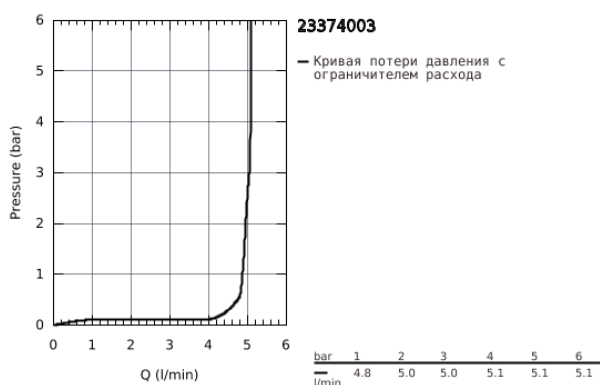

23 374 003 EUROSTYLE СМЕСИТЕЛЬ ОДНОРЫЧАЖНЫЙ ДЛЯ РАКОВИНЫ, DN 15 S-SIZE

ОПИСАНИЕ ПРОДУКТА

- монтаж на одно отверстие
- металлическая рукоятка (с отверстием)
- GROHE SilkMove ESKерамический картридж 35 мм с энергосберегающей функцией (подача холодной воды при центральном положении рычага)
- регулировка расхода воды
- с ограничителем температуры
- GROHE StarLight хромированное покрытие поверхности
- GROHE EcoJoy - 5,7 л/мин
- GROHE FastFixation система быстрого монтажа
- рычажный донный клапан 1 1/4"
- гибкая подводка

Certificate NF - Classement E00 Ch3 A3 U3