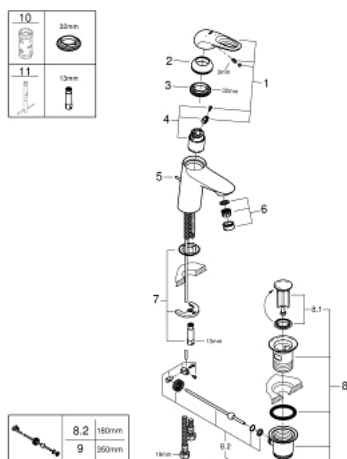

### ОПИСАНИЕ ПРОДУКТА

- монтаж на одно отверстие
- металлическая рукоятка (с отверстием)
- GROHE SilkMove ESKерамический картридж 35 мм с энергосберегающей функцией (подача холодной воды при центральном положении рычага)
- регулировка расхода воды
- с ограничителем температуры
- GROHE StarLight хромированное покрытие поверхности
- GROHE EcoJoy - 5,7 л/мин
- GROHE FastFixation система быстрого монтажа
- рычажный донный клапан 1 1/4"
- гибкая подводка

## 23 374 003 EUROSTYLE СМЕСИТЕЛЬ ОДНОРЫЧАЖНЫЙ ДЛЯ РАКОВИНЫ, DN 15 S-SIZE

### ЗАПАСНЫЕ ЧАСТИ

- 1: Рычаг (Order-nr. 46939000)
  - 2: Колпак (Order-nr. 46492000)
  - 3: Винтовая стяжка (Order-nr. 46460000)
  - 4: Картридж (Order-nr. 46863000)
  - 5: Тяга (Order-nr. 46739000)
  - 6: Аэратор (Order-nr. 48159000)
  - 7: Обратное резьбовое соединение (Order-nr. 46671000)
  - 8: Сливной гарнитур 1 1/4" (Order-nr. 28910000)
  - 8.1: Пробка (Order-nr. 07182000)
  - 8.2: Эксцентриковая тяга (Order-nr. 07052000)
  - 9: Эксцентриковая тяга (Order-nr. 07341000)\*
  - 10: Ключ (Order-nr. 19332000)\*
  - 11: Монтажный ключ (Order-nr. 19017000)\*
- \* Optional accessories