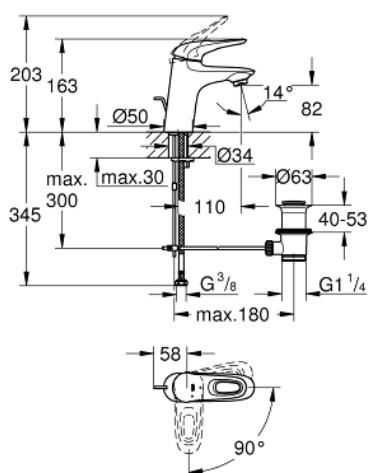

## 23 374 003 EUROSTYLE СМЕСИТЕЛЬ ОДНОРЫЧАЖНЫЙ ДЛЯ РАКОВИНЫ, DN 15 S-SIZE

### ОПИСАНИЕ ПРОДУКТА

- монтаж на одно отверстие
- металлическая рукоятка (с отверстием)
- GROHE SilkMove ESKерамический картридж 35 мм с энергосберегающей функцией (подача холодной воды при центральном положении рычага)
- регулировка расхода воды
- с ограничителем температуры
- GROHE StarLight хромированное покрытие поверхности
- GROHE EcoJoy - 5,7 л/мин
- GROHE FastFixation система быстрого монтажа
- рычажный донный клапан 1 1/4"
- гибкая подводка

### ЗАПАСНЫЕ ЧАСТИ

- 1: Рычаг (Order-nr. 46939000)
  - 2: Колпак (Order-nr. 46492000)
  - 3: Винтовая стяжка (Order-nr. 46460000)
  - 4: Картридж (Order-nr. 46863000)
  - 5: Тяга (Order-nr. 46739000)
  - 6: Аэратор (Order-nr. 48159000)
  - 7: Обратное резьбовое соединение (Order-nr. 46671000)
  - 8: Сливной гарнитур 1 1/4" (Order-nr. 28910000)
  - 8.1: Пробка (Order-nr. 07182000)
  - 8.2: Эксцентриковая тяга (Order-nr. 07052000)
  - 9: Эксцентриковая тяга (Order-nr. 07341000)\*
  - 10: Ключ (Order-nr. 19332000)\*
  - 11: Монтажный ключ (Order-nr. 19017000)\*
- \* Optional accessories