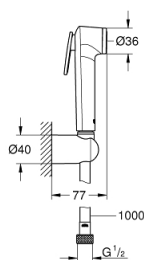

26 355 ILO TEMPESTA-F TRIGGER SPRAY 30 ДУШЕВОЙ НАБОР, 1 РЕЖИМ СТРУИ

ОПИСАНИЕ ПРОДУКТА

- в комплект входят:
- Ручной душ с клавишей управления(28 020 L01)
- настенный держатель ручного душа (28 605)
- Silverflex Longlife Душевой шланг 1000 мм (26 334)
- GROHE StarLight хромированное покрытие поверхности
- SpeedClean система против известковых отложений
- внутренний охлаждающий канал для продолжительного срока службы
- Twistfree против перекручивания шланга
- Пожалуйста, при установке следуйте стандартам локального рынка.

26 355 IL0 TEMPESTA-F TRIGGER SPRAY 30 ДУШЕВОЙ НАБОР, 1 РЕЖИМ СТРУИ