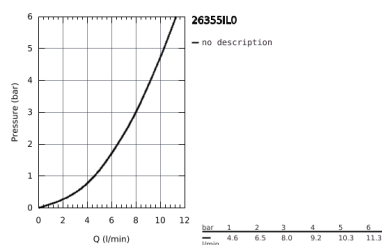

26 355 ILO TEMPESTA-F TRIGGER SPRAY 30 ДУШЕВОЙ НАБОР, 1 РЕЖИМ СТРУИ

ОПИСАНИЕ ПРОДУКТА

- в комплект входят:
- Ручной душ с клавишей управления(28 020 L01)
- настенный держатель ручного душа (28 605)
- Silverflex Longlife Душевой шланг 1000 мм (26 334)
- GROHE StarLight хромированное покрытие поверхности
- SpeedClean система против известковых отложений
- внутренний охлаждающий канал для продолжительного срока службы
- Twistfree против перекручивания шланга
- Пожалуйста, при установке следуйте стандартам локального рынка.