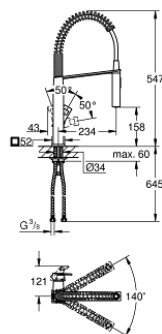

31 395 DC0 EUROCUBE СМЕСИТЕЛЬ ОДНОРЫЧАЖНЫЙ ДЛЯ МОЙКИ, DN 15

ОПИСАНИЕ ПРОДУКТА

- монтаж на одно отверстие
- GROHE SilkMove керамический картридж 28 мм
- GROHE StarLight хромированное покрытие поверхности
- автоматический переключатель аэратор/SpeedClean душевая струя
- автоматический возврат на ламинарный режим струи
- поворотный излив
- угол поворота 140°
- кронштейн с углом поворота 360°
- с защитой от обратного потока
- гибкая подводка
- система быстрого монтажа

31 395 DC0 EUROCUBE СМЕСИТЕЛЬ ОДНОРЫЧАЖНЫЙ ДЛЯ МОЙКИ, DN 15

ЗАПАСНЫЕ ЧАСТИ

- 1: Рычаг (Order-nr. 46788DC0)
 - 2: Колпак (Order-nr. 46581DC0)
 - 3: Крепежное кольцо (Order-nr. 07419000)
 - 4: Картридж (Order-nr. 46580000)
 - 5: Выдвижной излив (Order-nr. 46924DC0)
 - 5.1: Сетка (Order-nr. 0676800M)
 - 5.2: Обратный клапан (Order-nr. 08565000)
 - 5.3: Аэратор (Order-nr. 13937000)
 - 6: Душевой шланг (Order-nr. 46871DC0)
 - 7: Пружина (Order-nr. 46873SD0)
 - 8: Обратный клапан (Order-nr. 08567000)
 - 9: Обратное резьбовое соединение (Order-nr. 46671000)
 - 10: Монтажный ключ (Order-nr. 19017000)*
- * Optional accessories