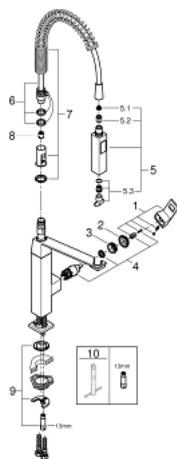

31 395 DC0 EUROCUBE СМЕСИТЕЛЬ ОДНОРЫЧАЖНЫЙ ДЛЯ МОЙКИ, DN 15

ОПИСАНИЕ ПРОДУКТА

- монтаж на одно отверстие
- GROHE SilkMove керамический картридж 28 мм
- GROHE StarLight хромированное покрытие поверхности
- автоматический переключатель аэратор/SpeedClean душевая струя
- автоматический возврат на ламинарный режим струи
- поворотный излив
- угол поворота 140°
- кронштейн с углом поворота 360°
- с защитой от обратного потока
- гибкая подводка
- система быстрого монтажа

31 395 DC0 EUROCUBE СМЕСИТЕЛЬ ОДНОРЫЧАЖНЫЙ ДЛЯ МОЙКИ, DN 15

ЗАПАСНЫЕ ЧАСТИ

- 1: Рычаг (Order-nr. 46788DC0)
 - 2: Колпак (Order-nr. 46581DC0)
 - 3: Крепежное кольцо (Order-nr. 07419000)
 - 4: Картридж (Order-nr. 46580000)
 - 5: Выдвижной излив (Order-nr. 46924DC0)
 - 5.1: Сетка (Order-nr. 0676800M)
 - 5.2: Обратный клапан (Order-nr. 08565000)
 - 5.3: Аэратор (Order-nr. 13937000)
 - 6: Душевой шланг (Order-nr. 46871DC0)
 - 7: Пружина (Order-nr. 46873SD0)
 - 8: Обратный клапан (Order-nr. 08567000)
 - 9: Обратное резьбовое соединение (Order-nr. 46671000)
 - 10: Монтажный ключ (Order-nr. 19017000)*
- * Optional accessories