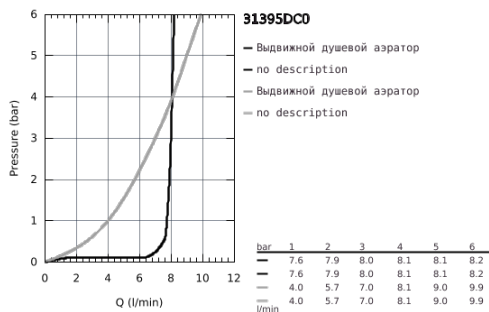

31 395 DC0 EUROCUBE СМЕСИТЕЛЬ ОДНОРЫЧАЖНЫЙ ДЛЯ МОЙКИ, DN 15

ОПИСАНИЕ ПРОДУКТА

- монтаж на одно отверстие
- GROHE SilkMove керамический картридж 28 мм
- GROHE StarLight хромированное покрытие поверхности
- автоматический переключатель аэратор/SpeedClean душевая струя
- автоматический возврат на ламинарный режим струи
- поворотный излив
- угол поворота 140°
- кронштейн с углом поворота 360°
- с защитой от обратного потока
- гибкая подводка
- система быстрого монтажа