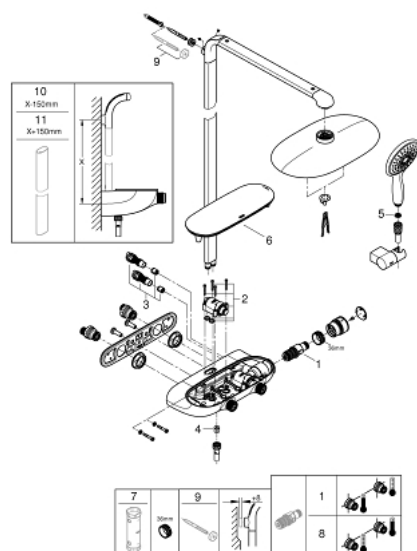

Pure Freude
an Wasser

26 361 LS0 RAINSHOWER SYSTEM SMARTCONTROL MONO 360 ДУШЕВАЯ СИСТЕМА С ТЕРМОСТАТОМ ДЛЯ НАСТЕННОГО МОНТАЖА

ОПИСАНИЕ ПРОДУКТА (2/2)

- * выбор режима при первой установке; заводская установка: GROHE PureRain

26 361 LS0 RAINSHOWER SYSTEM SMARTCONTROL MONO 360 ДУШЕВАЯ СИСТЕМА С ТЕРМОСТАТОМ ДЛЯ НАСТЕННОГО МОНТАЖА

ЗАПАСНЫЕ ЧАСТИ

- 1: Компактный термостатический картридж 1/2" (Order-nr. 47439000)
 - 2: Картридж (Order-nr. 48297000)
 - 3: Обратный клапан (Order-nr. 4901000M)
 - 4: Обратный клапан (Order-nr. 08565000)
 - 5: Сетка (Order-nr. 0700200M)
 - 6: Полочка для SmartControl (Order-nr. 48482000)
 - 7: Ключ (Order-nr. 49059000)*
 - 8: GROHE TurboStat картридж 1/2" (Order-nr. 47175000)*
 - 9: Шайба выравнивания (Order-nr. 26385000)*
 - 10: Душевая штанга для переоснащения (Order-nr. 48349000)*
 - 11: Душевая штанга для переоснащения (Order-nr. 48350000)*
- * Optional accessories