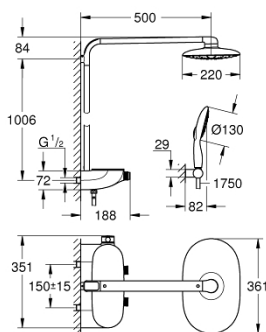

26 361 LS0 RAINSHOWER SYSTEM SMARTCONTROL MONO 360 ДУШЕВАЯ СИСТЕМА С ТЕРМОСТАТОМ ДЛЯ НАСТЕННОГО МОНТАЖА

ОПИСАНИЕ ПРОДУКТА (1/2)

- в комплект входят:
- горизонтальный душевой кронштейн 500 мм
- термостат внешнего монтажа SmartControl
- выбор между:
- Верхний душ Rainshower Mono 360
- режимы струи GROHE PureRain/GROHE Rain 02*
- Power&Soul 130 Ручной душ, белая душевая поверхность (27 673 LS0)
- держатель ручного душа (27 055)
- душевой шланг 1750 мм (28 388 000)
- минимальный расход воды 10 л/мин
- GROHE DreamSpray превосходный поток воды
- GROHE StarLight хромированное покрытие поверхности
- GROHE CoolTouch Полностью исключается вероятность ожога о внешнюю поверхность смесителя
- GROHE TurboStat компактный картридж с восковым термоэлементом
- GROHE EcoJoy Технология совершенного потока при уменьшенном расходе воды
- GROHE SafeStop стопор безопасности при 38°C
- GROHE SafeStop Plus опционно ограничитель температуры на 43°C, включен
- SmartControl нажать для вкл/выкл, повернуть для увеличения напора воды от режима EcoJoy до максимального напора воды
- GROHE EasyReach полочка
- SpeedClean система против известковых отложений
- внутренний охлаждающий канал для продолжительного срока службы
- совместим с проточным водонагревателем только выше 18 кВт/ч, а также с накопительным водонагревателем (см. Техническую информацию)
- Twistfree против перекручивания шланга