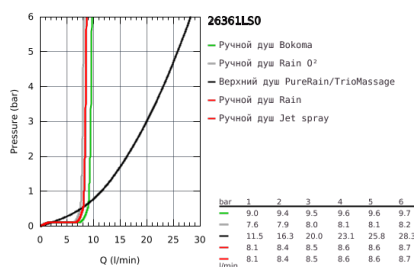

26 361 LS0 RAINSHOWER SYSTEM SMARTCONTROL MONO 360 ДУШЕВАЯ СИСТЕМА С ТЕРМОСТАТОМ ДЛЯ НАСТЕННОГО МОНТАЖА

ОПИСАНИЕ ПРОДУКТА (1/2)

- в комплект входят:
- горизонтальный душевой кронштейн 500 мм
- термостат внешнего монтажа SmartControl
- выбор между:
- Верхний душ Rainshower Mono 360
- режимы струи GROHE PureRain/GROHE Rain 02*
- Power&Soul 130 Ручной душ, белая душевая поверхность (27 673 LS0)
- держатель ручного душа (27 055)
- душевой шланг 1750 мм (28 388 000)
- минимальный расход воды 10 л/мин
- GROHE DreamSpray превосходный поток воды
- GROHE StarLight хромированное покрытие поверхности
- GROHE CoolTouch Полностью исключается вероятность ожога о внешнюю поверхность смесителя
- GROHE TurboStat компактный картридж с восковым термоэлементом
- GROHE EcoJoy Технология совершенного потока при уменьшенном расходе воды
- GROHE SafeStop стопор безопасности при 38°C
- GROHE SafeStop Plus опционно ограничитель температуры на 43°C, включен
- SmartControl нажать для вкл/выкл, повернуть для увеличения напора воды от режима EcoJoy до максимального напора воды
- GROHE EasyReach полочка
- SpeedClean система против известковых отложений
- внутренний охлаждающий канал для продолжительного срока службы
- совместим с проточным водонагревателем только выше 18 кВт/ч, а также с накопительным водонагревателем (см. Техническую информацию)
- Twistfree против перекручивания шланга