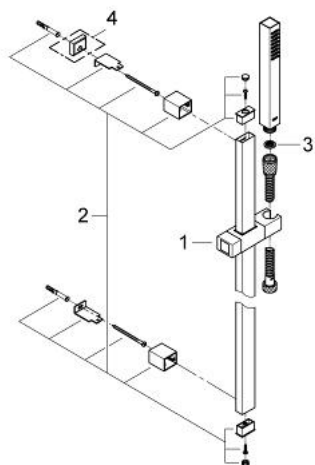

### ОПИСАНИЕ ПРОДУКТА

- в комплект входят:
- Ручной душ (27 698 000)
- душевая штанга 900 мм (27 841)
- душевой шланг 1750 мм (28 388 000)
- GROHE DreamSpray превосходный поток воды
- GROHE StarLight хромированное покрытие поверхности
- SpeedClean система против известковых отложений
- внутренний охлаждающий канал для продолжительного срока службы
- Twistfree против перекручивания шланга
- может использоваться с проточным водонагревателем
- минимальное давление 1,0 бар

27 700 000 EUPHORIA CUBE STICK ДУШЕВОЙ ГАРНИТУР С 1 РЕЖИМОМ СТРУИ

27 700 000 **EUPHORIA CUBE STICK ДУШЕВОЙ ГАРНИТУР С 1 РЕЖИМОМ СТРУИ**

**ЗАПАСНЫЕ ЧАСТИ**

- 1: Скользящий элемент (Order-nr. 48180000)
- 2: Держатель душевой штанги (Order-nr. 48179000)
- 3: Сетка (Order-nr. 0700200M)
- 4: Шайба выравнивания (Order-nr. 27845000)\*