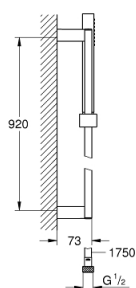

### ОПИСАНИЕ ПРОДУКТА

- в комплект входят:
- Ручной душ (27 698 000)
- душевая штанга 900 мм (27 841)
- душевой шланг 1750 мм (28 388 000)
- GROHE DreamSpray превосходный поток воды
- GROHE StarLight хромированное покрытие поверхности
- SpeedClean система против известковых отложений
- внутренний охлаждающий канал для продолжительного срока службы
- Twistfree против перекручивания шланга
- может использоваться с проточным водонагревателем
- минимальное давление 1,0 бар

27 700 000 EUPHORIA CUBE STICK ДУШЕВОЙ ГАРНИТУР С 1 РЕЖИМОМ СТРУИ

27 700 000 **EUPHORIA CUBE STICK ДУШЕВОЙ ГАРНИТУР С 1 РЕЖИМОМ СТРУИ**

**ЗАПАСНЫЕ ЧАСТИ**

- 1: Скользящий элемент (Order-nr. 48180000)
- 2: Держатель душевой штанги (Order-nr. 48179000)
- 3: Сетка (Order-nr. 0700200M)
- 4: Шайба выравнивания (Order-nr. 27845000)\*