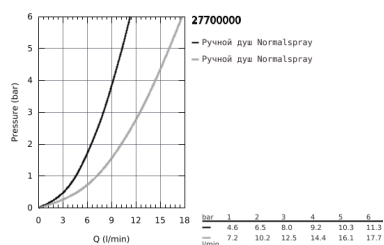

### ОПИСАНИЕ ПРОДУКТА

- в комплект входят:
- Ручной душ (27 698 000)
- душевая штанга 900 мм (27 841)
- душевой шланг 1750 мм (28 388 000)
- GROHE DreamSpray превосходный поток воды
- GROHE StarLight хромированное покрытие поверхности
- SpeedClean система против известковых отложений
- внутренний охлаждающий канал для продолжительного срока службы
- Twistfree против перекручивания шланга
- может использоваться с проточным водонагревателем
- минимальное давление 1,0 бар