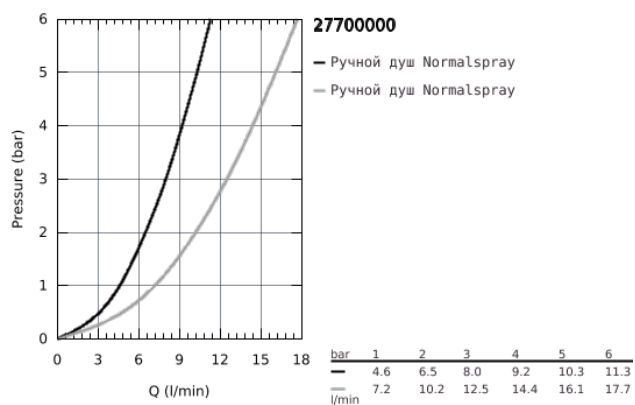

27 700 000 EUPHORIA CUBE STICK ДУШЕВОЙ ГАРНИТУР С 1 РЕЖИМОМ СТРУИ