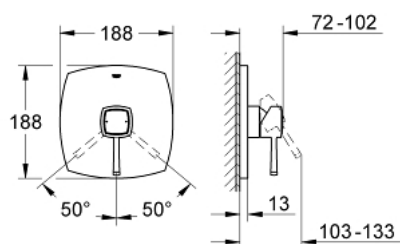

19 932 000 GRANDERA СМЕСИТЕЛЬ ОДНОРЫЧАЖНЫЙ СКРЫТОГО МОНТАЖА ДЛЯ ДУША

ОПИСАНИЕ ПРОДУКТА

- комплект верхней монтажной части для
- 35 501 000
- без встраиваемого механизма
- GROHE StarLight хромированное покрытие поверхности
- уплотнитель розетки и рычага
- металлическая розетка
- скрытое крепление
- минимальное давление 1,0 бар

19 932 000 GRANDERA СМЕСИТЕЛЬ ОДНОРЫЧАЖНЫЙ СКРЫТОГО МОНТАЖА ДЛЯ ДУША

ЗАПАСНЫЕ ЧАСТИ

- 1: Рычаг (Order-nr. 46833000)
- 2: Розетка (Order-nr. 46832000)
- 3: Ограничитель температуры (Order-nr. 46375000)*
- 4: Удлинение (Order-nr. 46191000)*
- 5: Удлинение (Order-nr. 46343000)*