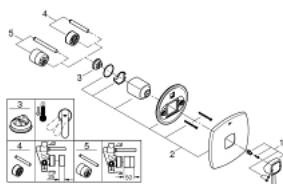

19 932 000 GRANDERA СМЕСИТЕЛЬ ОДНОРЫЧАЖНЫЙ СКРЫТОГО МОНТАЖА ДЛЯ ДУША

ОПИСАНИЕ ПРОДУКТА

- комплект верхней монтажной части для
- 35 501 000
- без встраиваемого механизма
- GROHE StarLight хромированное покрытие поверхности
- уплотнитель розетки и рычага
- металлическая розетка
- скрытое крепление
- минимальное давление 1,0 бар

19 932 000 GRANDERA СМЕСИТЕЛЬ ОДНОРЫЧАЖНЫЙ СКРЫТОГО МОНТАЖА ДЛЯ ДУША

ЗАПАСНЫЕ ЧАСТИ

- 1: Рычаг (Order-nr. 46833000)
- 2: Розетка (Order-nr. 46832000)
- 3: Ограничитель температуры (Order-nr. 46375000)*
- 4: Удлинение (Order-nr. 46191000)*
- 5: Удлинение (Order-nr. 46343000)*