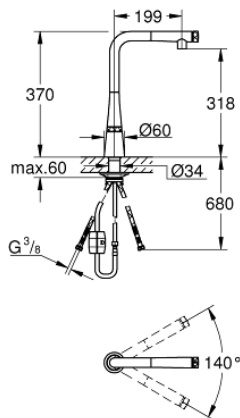

31 593 DC2 ZEDRA SMARTCONTROL СМЕСИТЕЛЬ ДЛЯ МОЙКИ С УПРАВЛЕНИЕМ SMARTCONTROL

ОПИСАНИЕ ПРОДУКТА

- монтаж на одно отверстие
- GROHE StarLight хромированное покрытие поверхности
- с выдвижным аэратором, ламинарная струя
- металлическая лейка
- GROHE Magnetic Docking гарантирует легкое вытяжение и возврат головки аэратора в исходное положение
- SmartControl нажать для вкл/выкл, повернуть для увеличения напора воды от экологичного водосберегающего до максимального
- регулировка температуры воды с помощью смешивающего устройства, расположенного на корпусе смесителя
- поворотный трубкообразный излив
- угол поворота 140°
- с защитой от обратного потока
- гибкая подводка
- GROHE FastFixation Plus Система монтажа
- GROHE Zero Изолированный водоток - вода не контактирует с металлами корпуса смесителя

31 593 DC2 ZEDRA SMARTCONTROL СМЕСИТЕЛЬ ДЛЯ МОЙКИ С УПРАВЛЕНИЕМ SMARTCONTROL

31 593 DC2 ZEDRA SMARTCONTROL СМЕСИТЕЛЬ ДЛЯ МОЙКИ С УПРАВЛЕНИЕМ SMARTCONTROL

ЗАПАСНЫЕ ЧАСТИ

1: Выдвижной излив (Order-nr. 48487DC0)

5: Обратный клапан (Order-nr. 45881000)

6: Сетка (Order-nr. 0676800M)