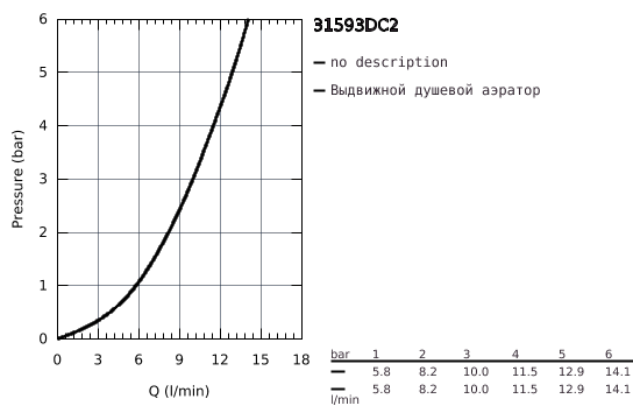

31 593 DC2 ZEDRA SMARTCONTROL СМЕСИТЕЛЬ ДЛЯ МОЙКИ С УПРАВЛЕНИЕМ SMARTCONTROL

ОПИСАНИЕ ПРОДУКТА

- монтаж на одно отверстие
- GROHE StarLight хромированное покрытие поверхности
- с выдвижным аэратором, ламинарная струя
- металлическая лейка
- GROHE Magnetic Docking гарантирует легкое вытяжение и возврат головки аэратора в исходное положение
- SmartControl нажать для вкл/выкл, повернуть для увеличения напора воды от экологичного водосберегающего до максимального
- регулировка температуры воды с помощью смешивающего устройства, расположенного на корпусе смесителя
- поворотный трубкообразный излив
- угол поворота 140°
- с защитой от обратного потока
- гибкая подводка
- GROHE FastFixation Plus Система монтажа
- GROHE Zero Изолированный водоток - вода не контактирует с металлами корпуса смесителя

31 593 DC2 ZEDRA SMARTCONTROL СМЕСИТЕЛЬ ДЛЯ МОЙКИ С УПРАВЛЕНИЕМ SMARTCONTROL

31 593 DC2 ZEDRA SMARTCONTROL СМЕСИТЕЛЬ ДЛЯ МОЙКИ С УПРАВЛЕНИЕМ SMARTCONTROL

ЗАПАСНЫЕ ЧАСТИ

1: Выдвижной излив (Order-nr. 48487DC0)