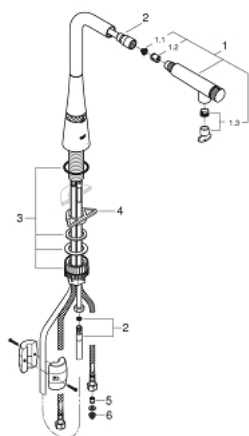

31 593 DC2 ZEDRA SMARTCONTROL СМЕСИТЕЛЬ ДЛЯ МОЙКИ С УПРАВЛЕНИЕМ SMARTCONTROL

ОПИСАНИЕ ПРОДУКТА

- монтаж на одно отверстие
- GROHE StarLight хромированное покрытие поверхности
- с выдвижным аэратором, ламинарная струя
- металлическая лейка
- GROHE Magnetic Docking гарантирует легкое вытяжение и возврат головки аэратора в исходное положение
- SmartControl нажать для вкл/выкл, повернуть для увеличения напора воды от экологичного водосберегающего до максимального
- регулировка температуры воды с помощью смешивающего устройства, расположенного на корпусе смесителя
- поворотный трубкообразный излив
- угол поворота 140°
- с защитой от обратного потока
- гибкая подводка
- GROHE FastFixation Plus Система монтажа
- GROHE Zero Изолированный водоток - вода не контактирует с металлами корпуса смесителя

31 593 DC2 ZEDRA SMARTCONTROL СМЕСИТЕЛЬ ДЛЯ МОЙКИ С УПРАВЛЕНИЕМ SMARTCONTROL

31 593 DC2 ZEDRA SMARTCONTROL СМЕСИТЕЛЬ ДЛЯ МОЙКИ С УПРАВЛЕНИЕМ SMARTCONTROL

ЗАПАСНЫЕ ЧАСТИ

1: Выдвижной излив (Order-nr. 48487DC0)

1.1: Сетка (Order-nr. 0676800M)

1.2: Обратный клапан (Order-nr. 08565000)

1.3: Аэратор (Order-nr. 48470000)

2: Душевой шланг (Order-nr. 48488000)

3: Комплект крепежа (Order-nr. 48477000)

4: Стабилизирующая плашка (Order-nr. 05334000)

5: Обратный клапан (Order-nr. 45881000)

6: Сетка (Order-nr. 0676800M)