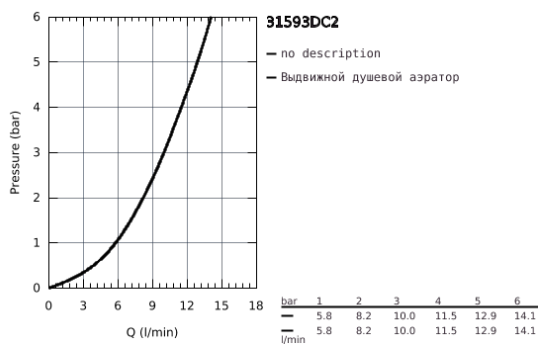

31 593 DC2 ZEDRA SMARTCONTROL СМЕСИТЕЛЬ ДЛЯ МОЙКИ С УПРАВЛЕНИЕМ SMARTCONTROL

ОПИСАНИЕ ПРОДУКТА

- монтаж на одно отверстие
- GROHE StarLight хромированное покрытие поверхности
- с выдвижным аэратором, ламинарная струя
- металлическая лейка
- GROHE Magnetic Docking гарантирует легкое вытяжение и возврат головки аэратора в исходное положение
- SmartControl нажать для вкл/выкл, повернуть для увеличения напора воды от экологичного водосберегающего до максимального
- регулировка температуры воды с помощью смешивающего устройства, расположенного на корпусе смесителя
- поворотный трубкообразный излив
- угол поворота 140°
- с защитой от обратного потока
- гибкая подводка
- GROHE FastFixation Plus Система монтажа
- GROHE Zero Изолированный водоток - вода не контактирует с металлами корпуса смесителя

31 593 DC2 ZEDRA SMARTCONTROL СМЕСИТЕЛЬ ДЛЯ МОЙКИ С УПРАВЛЕНИЕМ SMARTCONTROL

31 593 DC2 ZEDRA SMARTCONTROL СМЕСИТЕЛЬ ДЛЯ МОЙКИ С УПРАВЛЕНИЕМ SMARTCONTROL

ЗАПАСНЫЕ ЧАСТИ

1: Выдвижной излив (Order-nr. 48487DC0)