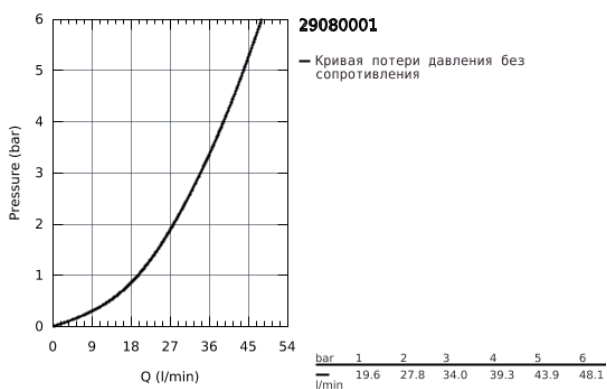

29 080 001 BAULOOP СМЕСИТЕЛЬ ОДНОРЫЧАЖНЫЙ ДЛЯ ДУША, DN 15

ОПИСАНИЕ ПРОДУКТА

- для скрытого монтажа
- в комплект входят:
- комплект готового монтажа
- металлический рычаг
- корпус встраиваемого смесителя
- GROHE Longlife Керамический картридж 46 мм
- GROHE StarLight хромированное покрытие поверхности
- регулировка расхода воды
- уплотнитель розетки и рычага
- дополнительный ограничитель температуры (46 375 000)
- профессиональная серия