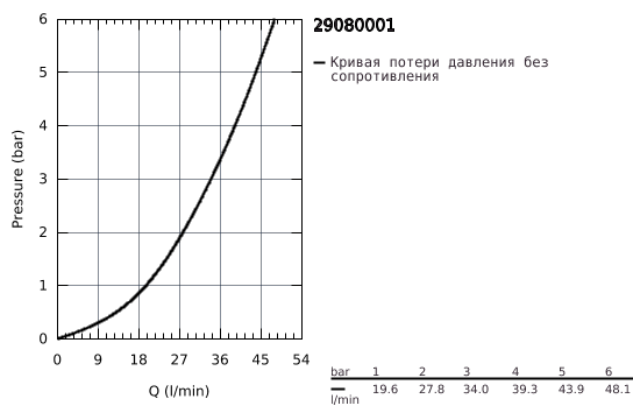

29 080 001 **BAULOOP СМЕСИТЕЛЬ ОДНОРЫЧАЖНЫЙ ДЛЯ ДУША, DN 15**