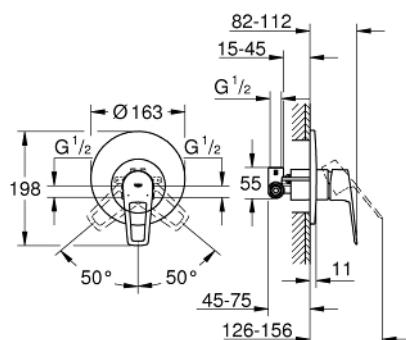

29 080 001 BAULOOP СМЕСИТЕЛЬ ОДНОРЫЧАЖНЫЙ ДЛЯ ДУША, DN 15

ОПИСАНИЕ ПРОДУКТА

- для скрытого монтажа
- в комплект входят:
- комплект готового монтажа
- металлический рычаг
- корпус встраиваемого смесителя
- GROHE Longlife Керамический картридж 46 мм
- GROHE StarLight хромированное покрытие поверхности
- регулировка расхода воды
- уплотнитель розетки и рычага
- дополнительный ограничитель температуры (46 375 000)
- профессиональная серия

29 080 001 **BAULOOP СМЕСИТЕЛЬ ОДНОРЫЧАЖНЫЙ ДЛЯ ДУША, DN 15**

29 080 001 **BAULOOP СМЕСИТЕЛЬ ОДНОРЫЧАЖНЫЙ ДЛЯ ДУША, DN 15**

ЗАПАСНЫЕ ЧАСТИ

- 1: Розетка (Order-nr. 46904000)
- 2: Колпак (Order-nr. 09038000)
- 3: Картридж (Order-nr. 46048000)
- 4: Ограничитель температуры (Order-nr. 46375000)*
- 5: Удлинение (Order-nr. 46191000)*
- 6: Удлинение (Order-nr. 46343000)*