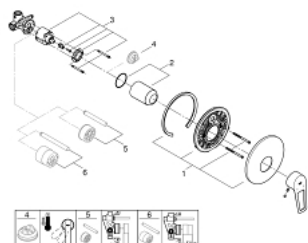

29 080 001 BAULOOP СМЕСИТЕЛЬ ОДНОРЫЧАЖНЫЙ ДЛЯ ДУША, DN 15

ОПИСАНИЕ ПРОДУКТА

- для скрытого монтажа
- в комплект входят:
- комплект готового монтажа
- металлический рычаг
- корпус встраиваемого смесителя
- GROHE Longlife Керамический картридж 46 мм
- GROHE StarLight хромированное покрытие поверхности
- регулировка расхода воды
- уплотнитель розетки и рычага
- дополнительный ограничитель температуры (46 375 000)
- профессиональная серия

29 080 001 **BAULOOP СМЕСИТЕЛЬ ОДНОРЫЧАЖНЫЙ ДЛЯ ДУША, DN 15**

29 080 001 **BAULOOP СМЕСИТЕЛЬ ОДНОРЫЧАЖНЫЙ ДЛЯ ДУША, DN 15**

ЗАПАСНЫЕ ЧАСТИ

- 1: Розетка (Order-nr. 46904000)
- 2: Колпак (Order-nr. 09038000)
- 3: Картридж (Order-nr. 46048000)
- 4: Ограничитель температуры (Order-nr. 46375000)*
- 5: Удлинение (Order-nr. 46191000)*
- 6: Удлинение (Order-nr. 46343000)*